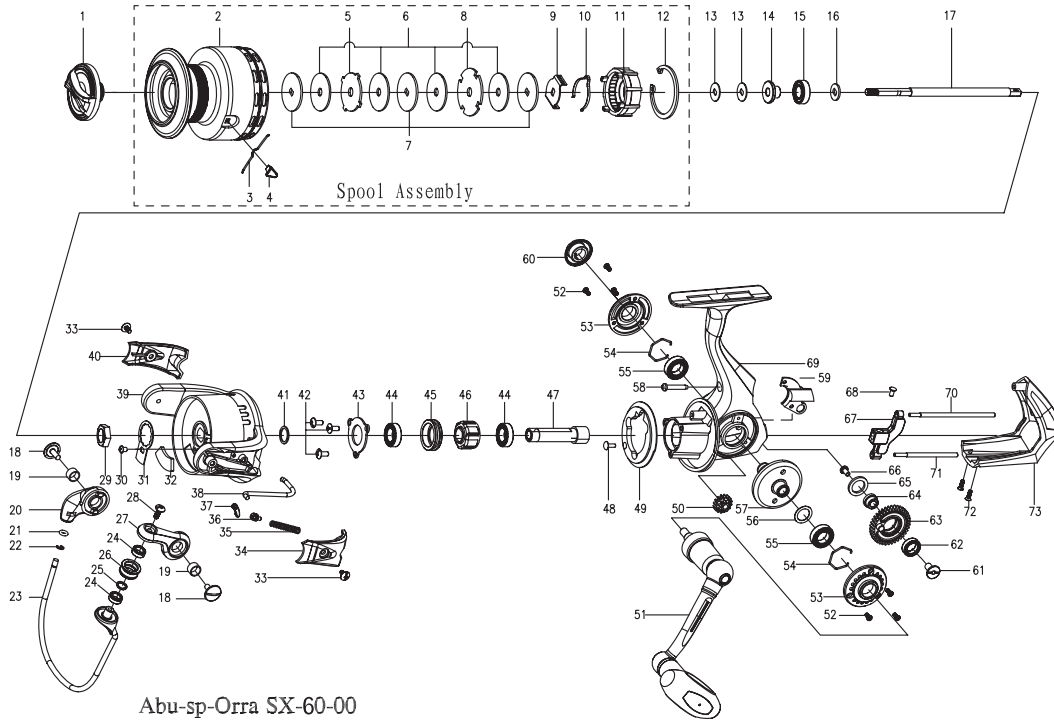

ORRA SX 60

Abu-sp-Orra SX-60-00

PARTS LIST OF ORRA SX 60

ITEM#	DESCRIPTION	ORRA SX 60		ITEM#	DESCRIPTION	ORRA SX 60
		Spool	Spare Spool			
1	Drag Knob Assembly	1257270	1257270	36	Trip Bushing	1126272
	Spool Assembly	1257271	1257272	37	Trip Linkage	1252713
2	Spool	1257273	1257274	38	Trip Bar	1252712
3	Line Clip Spring	1257275	1257275	39	Rotor	1257341
4	Line Clip	1252739	1252739	40	Bail Holder Cover	1257342
5	Eared Washer	1126366	1126366	41	Washer	1257343
6	Carbon Washer	1126368	1126368	42	Screw	1126351
7	Keyed Washer	1126367	1126367	43	Pinion Cover	1126352
8	Spool Washer	1126369	1126369	44	Bearing(8X14X4)	1126394
9	Clicker Holder	1257276	1257276	45	Bearing Holder	1257344
10	Spool Clicker	1257277	1257277	46	Clutch Assembly	1257345
11	Spool Bottom	1257278	1257278	47	Pinion	1257346
12	Retaining Clip	1252696	1252696	48	Screw	1257347
13	Spool Shim Thick T=0.5	1178953		49	Rotor Brake	1257348
13	Spool Shim Thin T=0.3	1178954		50	Reduction Gear	1224016
14	Mainshaft Sleeve	1257330		51	Handle Assembly	1257349
15	Bearing(7X14X4)	1126442		52	Screw	1252723
16	Mainshaft Washer	1257331		53	Body Trim	1257350
17	Main Shaft	1257332		54	C-Clip	1257351
18	Screw	1188295		55	Bearing(8X14X4)	1126394
19	Bushing	1188283		56	Shim	1257352
20	Bail Holder	1257333		57	Drive Gear	1257353
21	O-Ring	1252708		58	Screw	1257354
22	E-Clip	1252707		59	Oscillation Cover	1257355
23	Bail Assembly	1257334		60	Dust Cap	1252738
24	Bearing(5X8X2.5)	1121225		61	Screw	1257356
25	Washer	1110165		62	Bushing	1222202
26	Line Roller	1092773		63	Oscillation Gear	1126406
27	Bail Arm	1257335		64	Retainer Pole	1257357
28	Bail Arm Screw	1126429		65	Washer	1257358
29	Rotor Nut	1257336		66	Screw	1257359
30	Rotor Set Screw	1126258		67	Oscillation Slider	1257360
31	Rotor Set Plate	1257337		68	Screw	1126275
32	Balance Weight	1257338		69	Gear Box	1257361
33	Screw	1092845		70	Oscillation Guide	1257362
34	Bail Arm Cover	1257339		71	Oscillation Guide	1257363
35	Trip Spring	1257340		72	Screw	1126385
				73	Body Cover	1257364