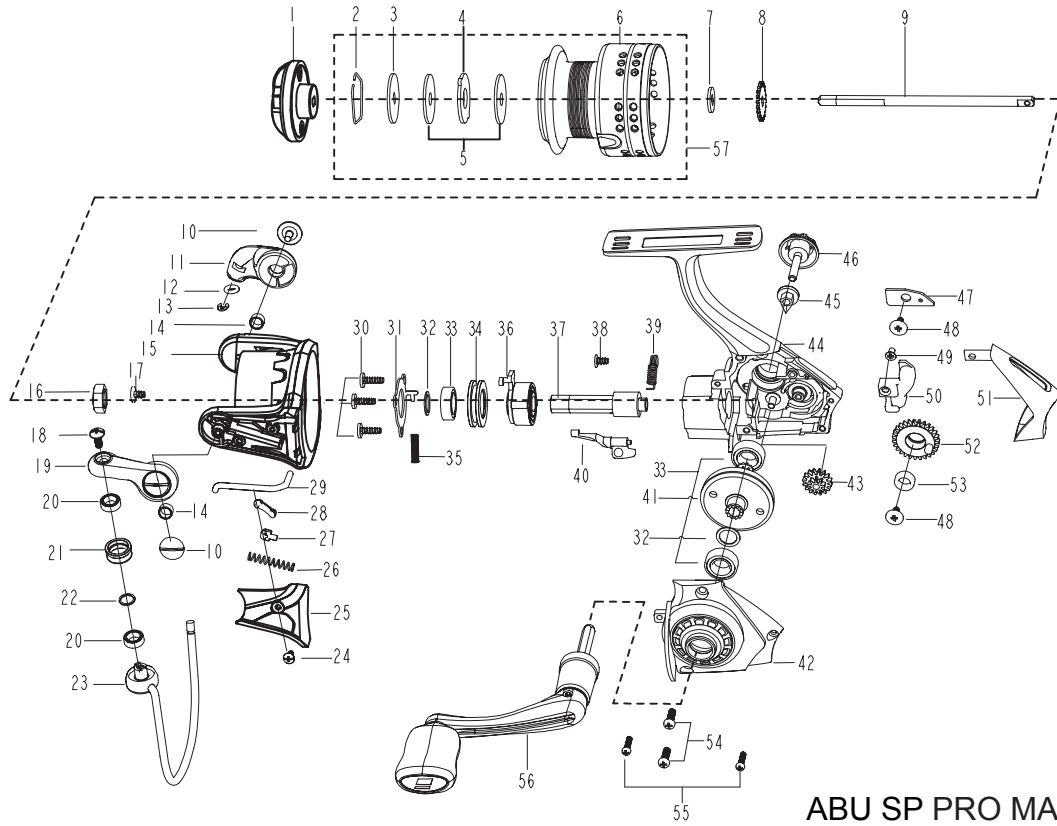

Abu Garcia PRO MAX 05/10

ABU SP PRO MAX05/10 00

Abu Garcia PARTS LIST OF PRO MAX05/10

ITEM#	DESCRIPTION	PRO MAX05	PRO MAX10	ITEM#	DESCRIPTION	PRO MAX05	PRO MAX10
1	Drag Knob Assembly	1411768	1411768	30	Screw	1197283	1197283
2	Retainer Ring	1092606	1092606	31	Bearing Retainer	1280406	1280406
3	Key Washer	1280355	1280355	32	Washer	1085287	1085287
4	Eared Washer	1280353	1280353	33	Bearing 7*13*4	1085280	1085280
5	Washer	1280354	1280354	34	Bearing Holder	1115558	1115558
6	Spool	1411769	1411780	35	Clutch Spring	1252716	1252716
7	Washer (T=0.5)	1178949	1178949	36	Clutch Assembly	1102144	1102144
8	Click Gear	1085271	1085271	37	Pinion	1280407	1280424
9	Main Shaft	1280357	1280417	38	Screw	1280401	1280401
10	Bail Arm Screw	1131692	1131692	39	Clutch Switch Spring	1252761	1252761
11	Bail Holder	1411770	1411770	40	IAR Switch	1280408	1280408
12	O-Ring	1252708	1252708	41	Drive Gear	1280411	1280426
13	E-Clip	1252707	1252707	42	Body Cover	1411774	1411784
14	Bushing	1188261	1188261	43	Reduction Gear	1256967	1256967
15	Rotor	1411771	1411781	44	Body	1411775	1411785
16	Rotor Nut	1085606	1085606	45	Washer	1092781	1092781
17	Nut Set Screw	1085900	1085900	46	Handle Cap	1411776	1411776
18	Bail Arm Screw	1411134	1411134	47	Slider Retainer	1121651	1118105
19	Bail Arm	1411772	1411782	48	Screw	1085900	1085900
20	Ball Bearing	1112125	1112125	49	Slider Screw	1126454	1126454
21	Line Roller	1252705	1252705	50	Slider	1188579	1280427
22	Washer	1110165	1110165	51	Rear Cover	1411777	1411786
23	Bail Assembly	1411736	1411747	52	Oscillation Gear	1280412	1256966
24	Screw	1411137	1411137	53	Ball Bearing	1112125	1112125
25	Rotor Cover	1411773	1411783	54	Screw	1411778	1411778
26	Trip Spring	1126273	1126273	55	Screw	1197283	1197283
27	Trip Bushing	1128143	1128143	56	Handle Assembly	1411760	1411760
28	Trip Linkage	1252713	1252713	57	Spool Assembly	1411779	1411787
29	Bail Trip Lever	1280403	1280421				