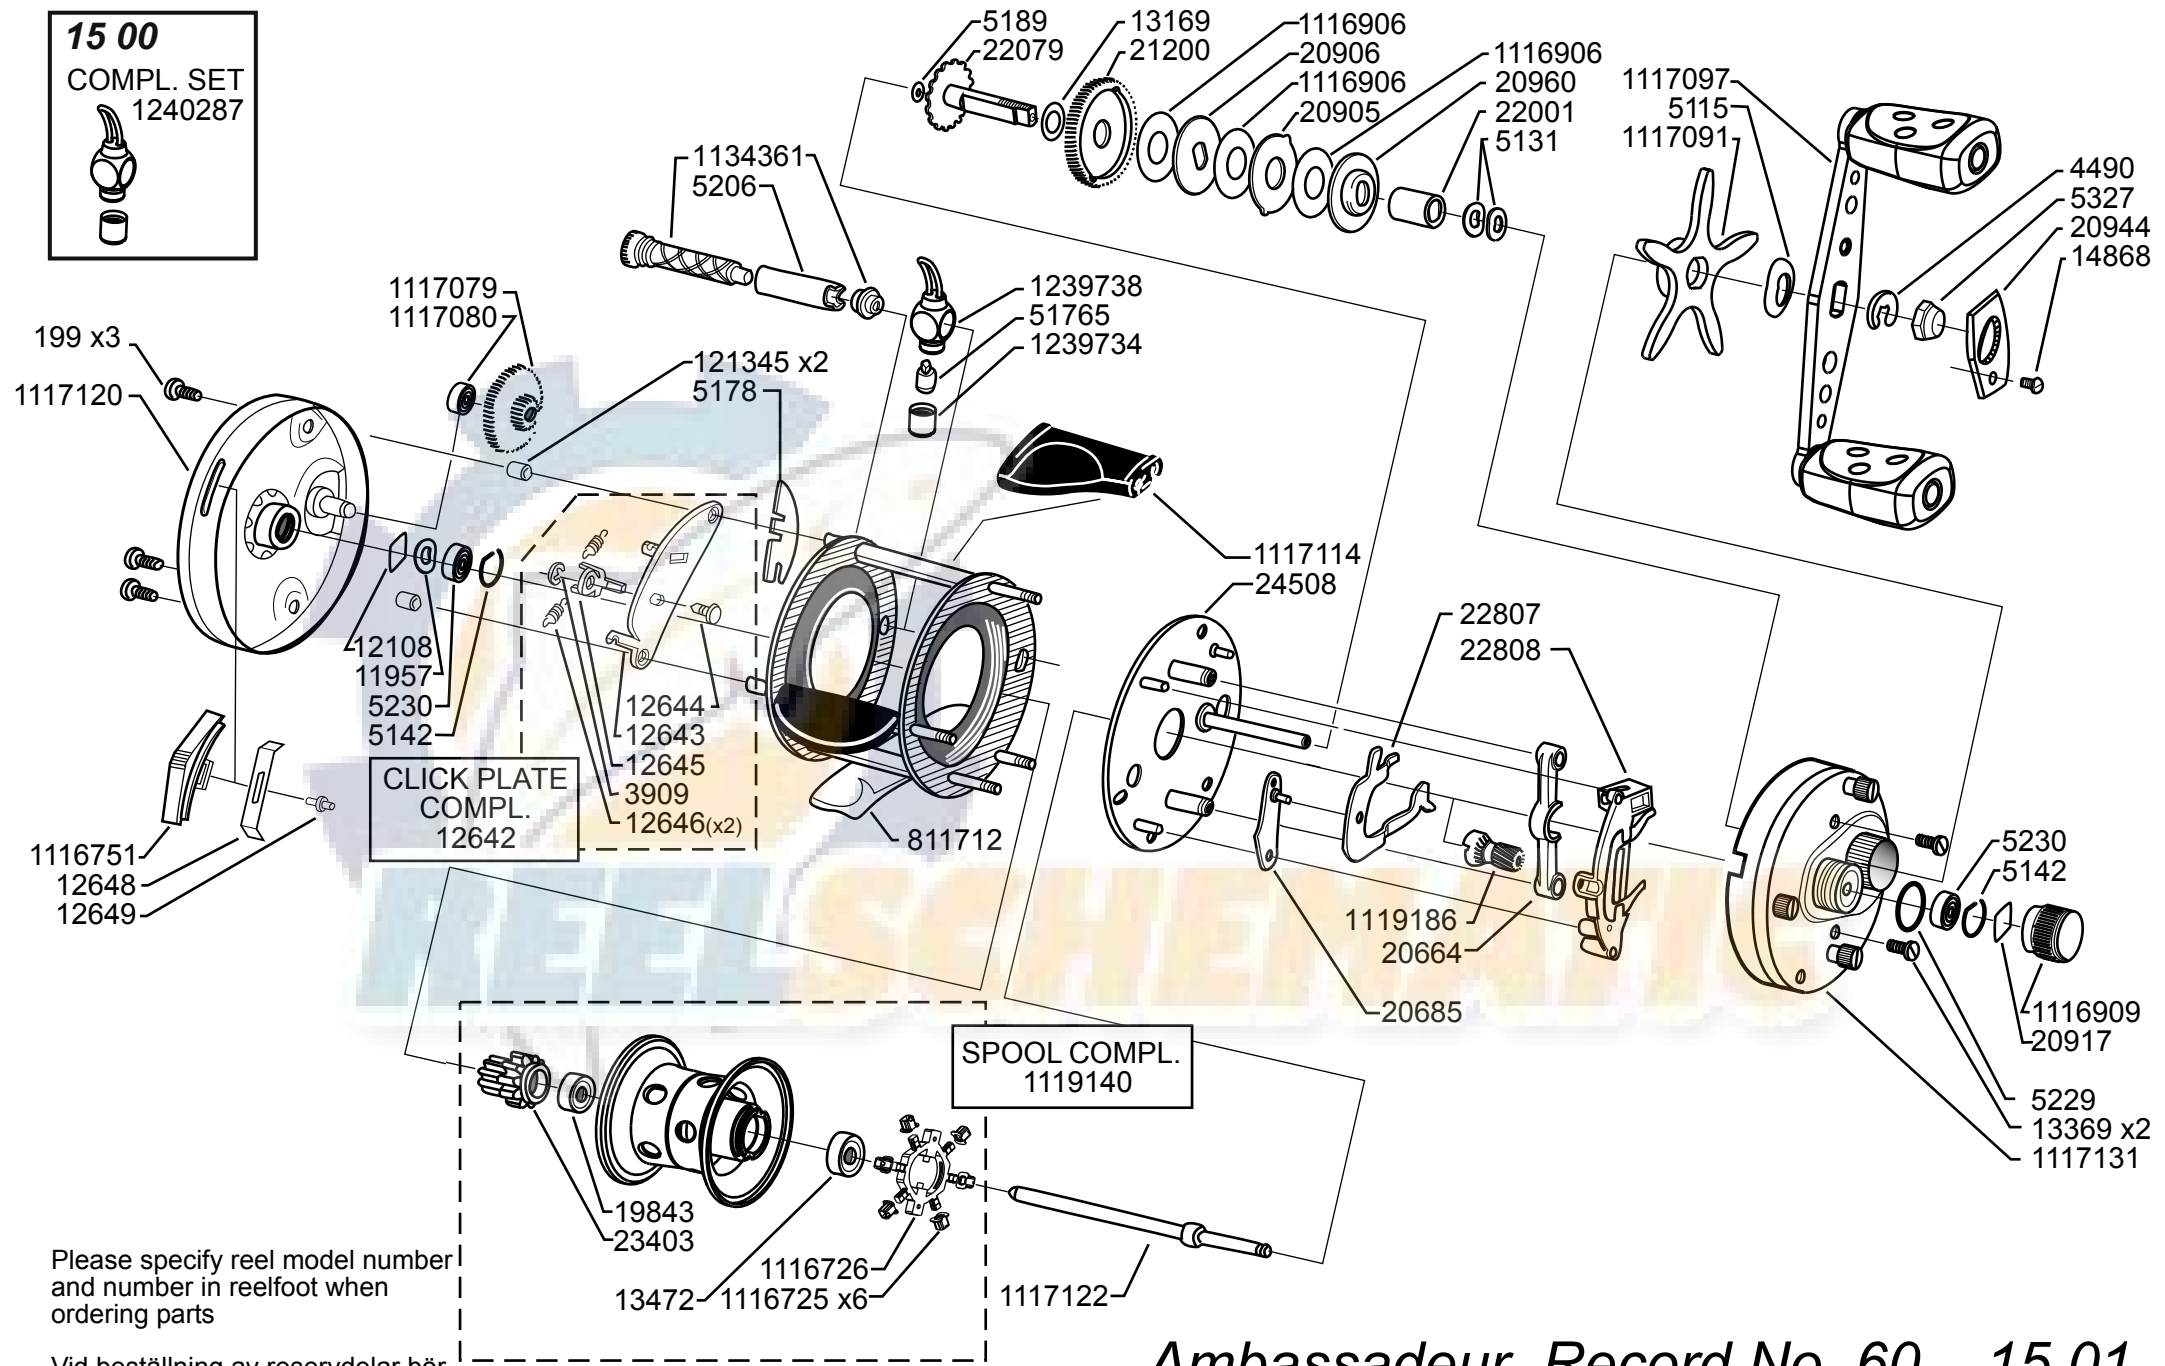

15 00
 COMPL. SET
 1240287

CLICK PLATE
 COMPL.
 12642

SPOOL COMPL.
 1119140

Please specify reel model number
 and number in reelfoot when
 ordering parts

Vid beställning av reservdelar bör
 alltid rulltyp och nummer-
 beteckning under rullfoten anges

Ambassadeur Record No. 60 15 01

1115469 Titanium

34-12470-4