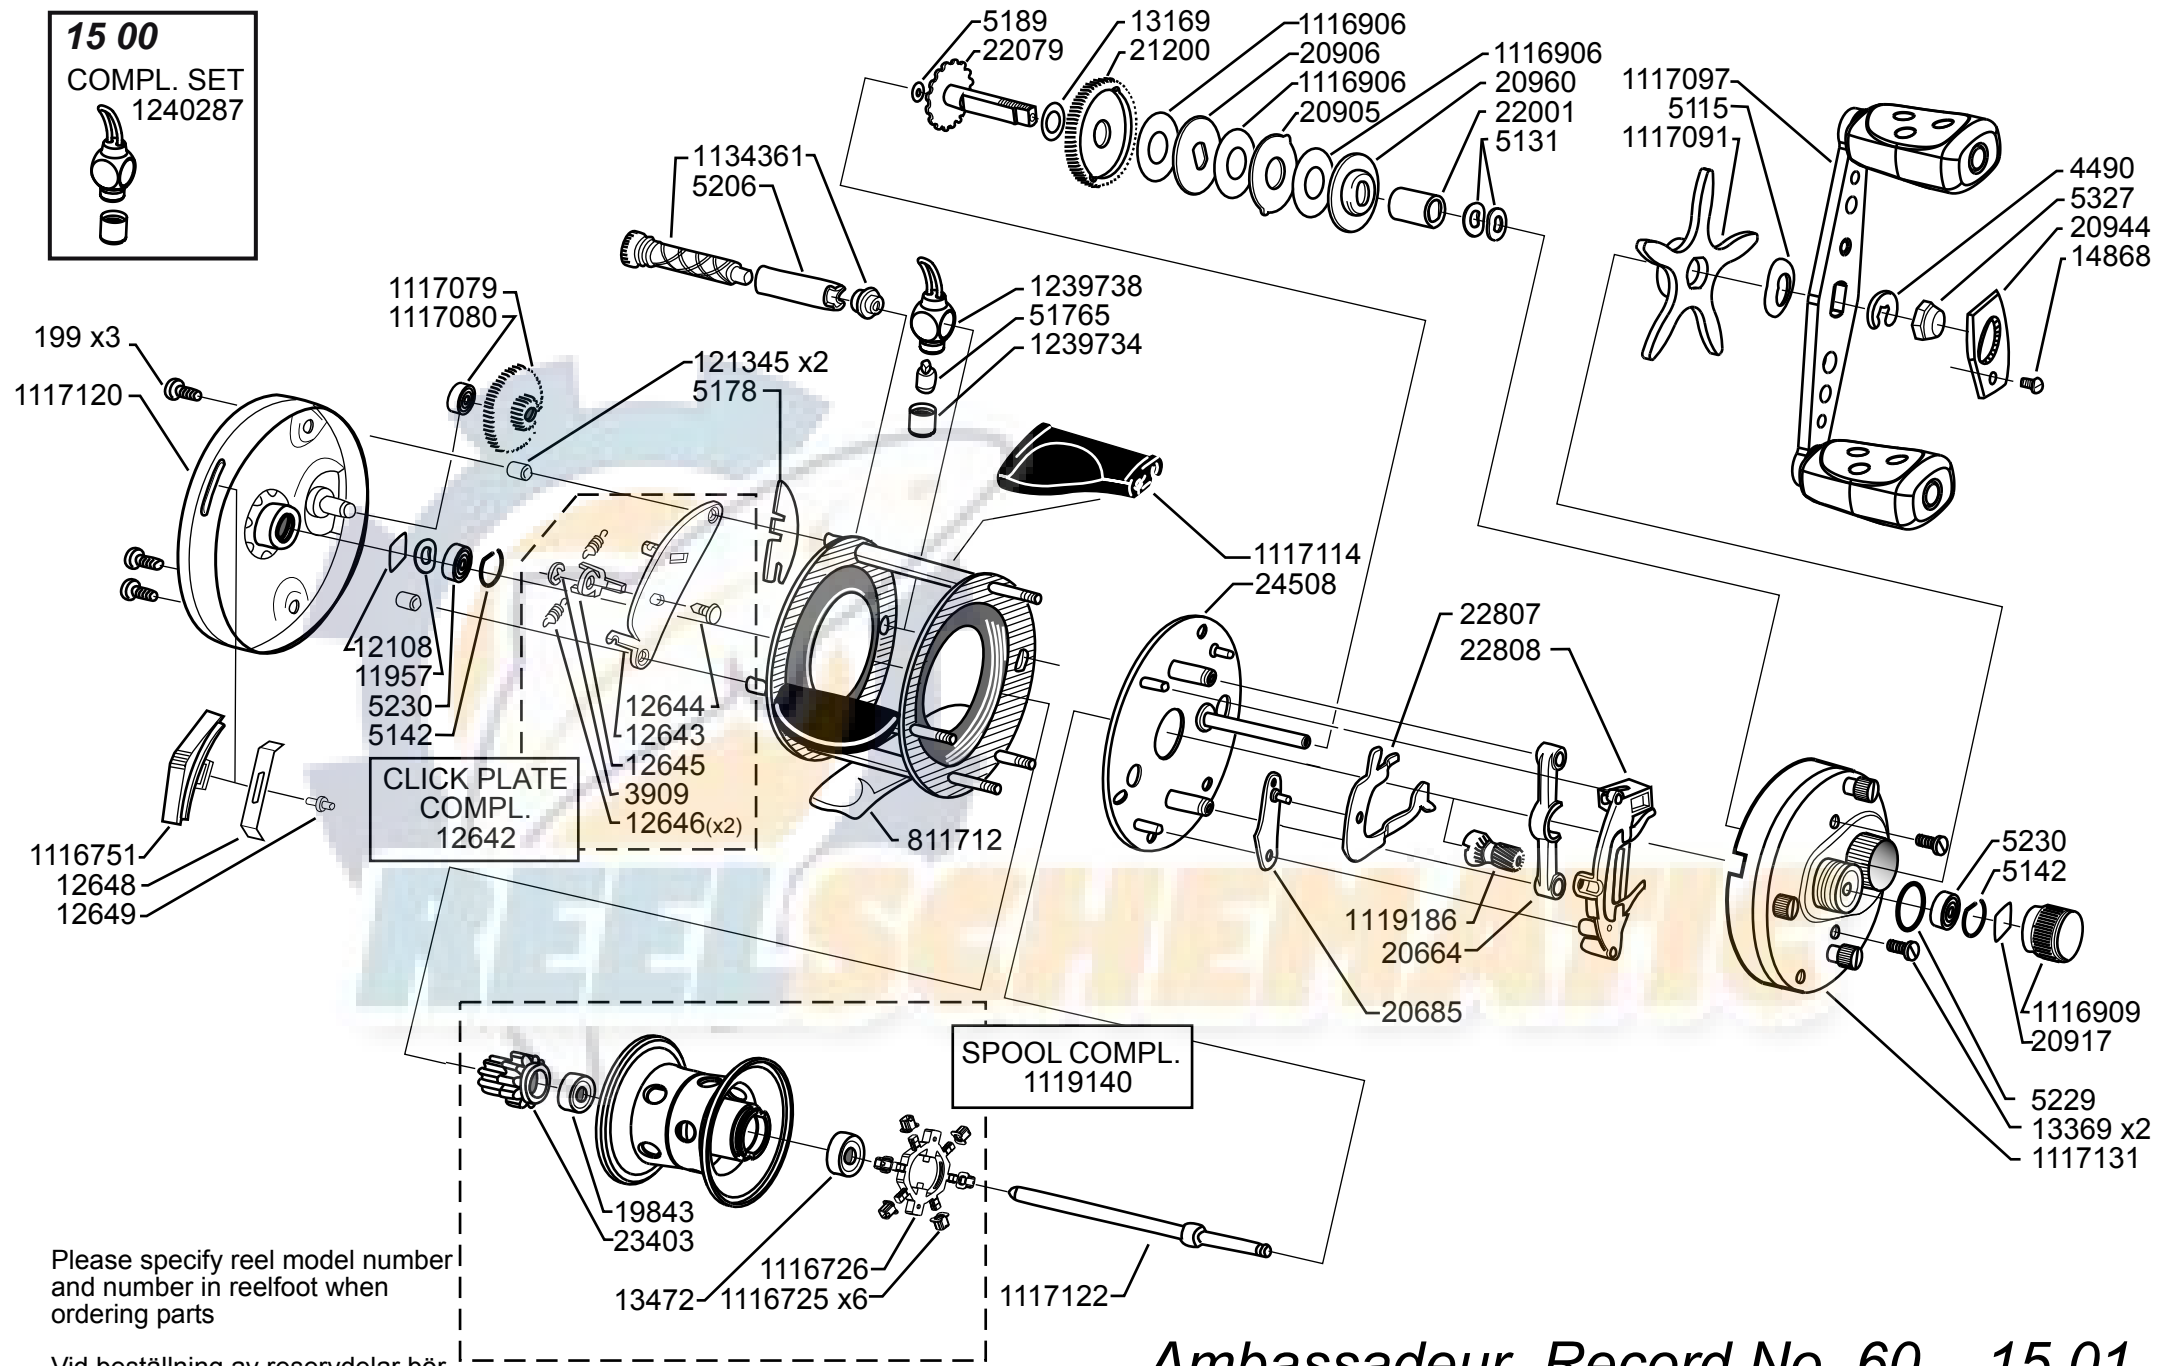

**15 00**  
 COMPL. SET  
 1240287

Please specify reel model number and number in reelfoot when ordering parts

Vid beställning av reservdelar bör alltid rulltyp och nummerbeteckning under rullfoten anges

**Ambassadeur Record No. 60 15 01**

1115469 Titanium

34-12470-4