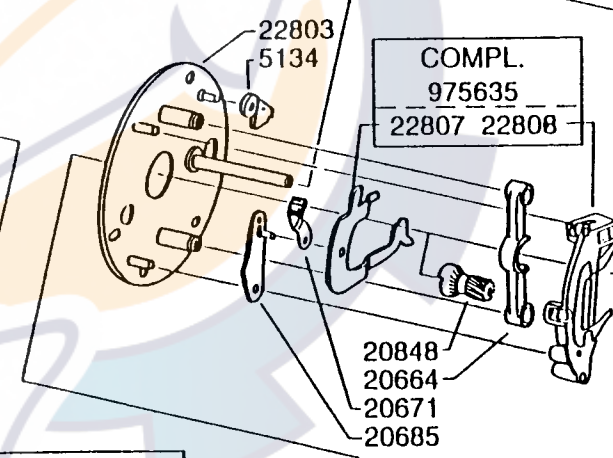

DECAL  
95317  
DECAL  
19363

COMPL.  
975635  
22807 22808

DECAL  
95707

SPOOL COMPL.  
970418

Please specify reel model number and number in reelfoot when ordering parts

Vid beställning av reservdelar bör alltid rulltyp och nummerbeteckning under rullfoten anges