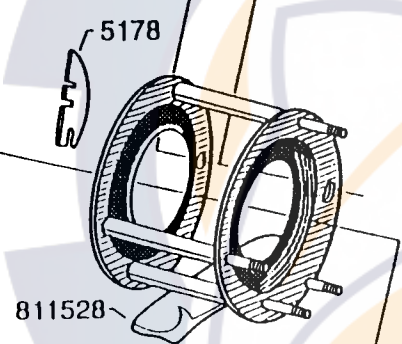

DECAL  
95317  
DECAL  
19363

COMPL.  
975635  
22807 22808

DECAL  
95707

SPOOL COMPL.  
970418

Please specify reel model number and number in reelfoot when ordering parts

Vid beställning av reservdelar bör alltid rulltyp och nummerbeteckning under rullfoten anges