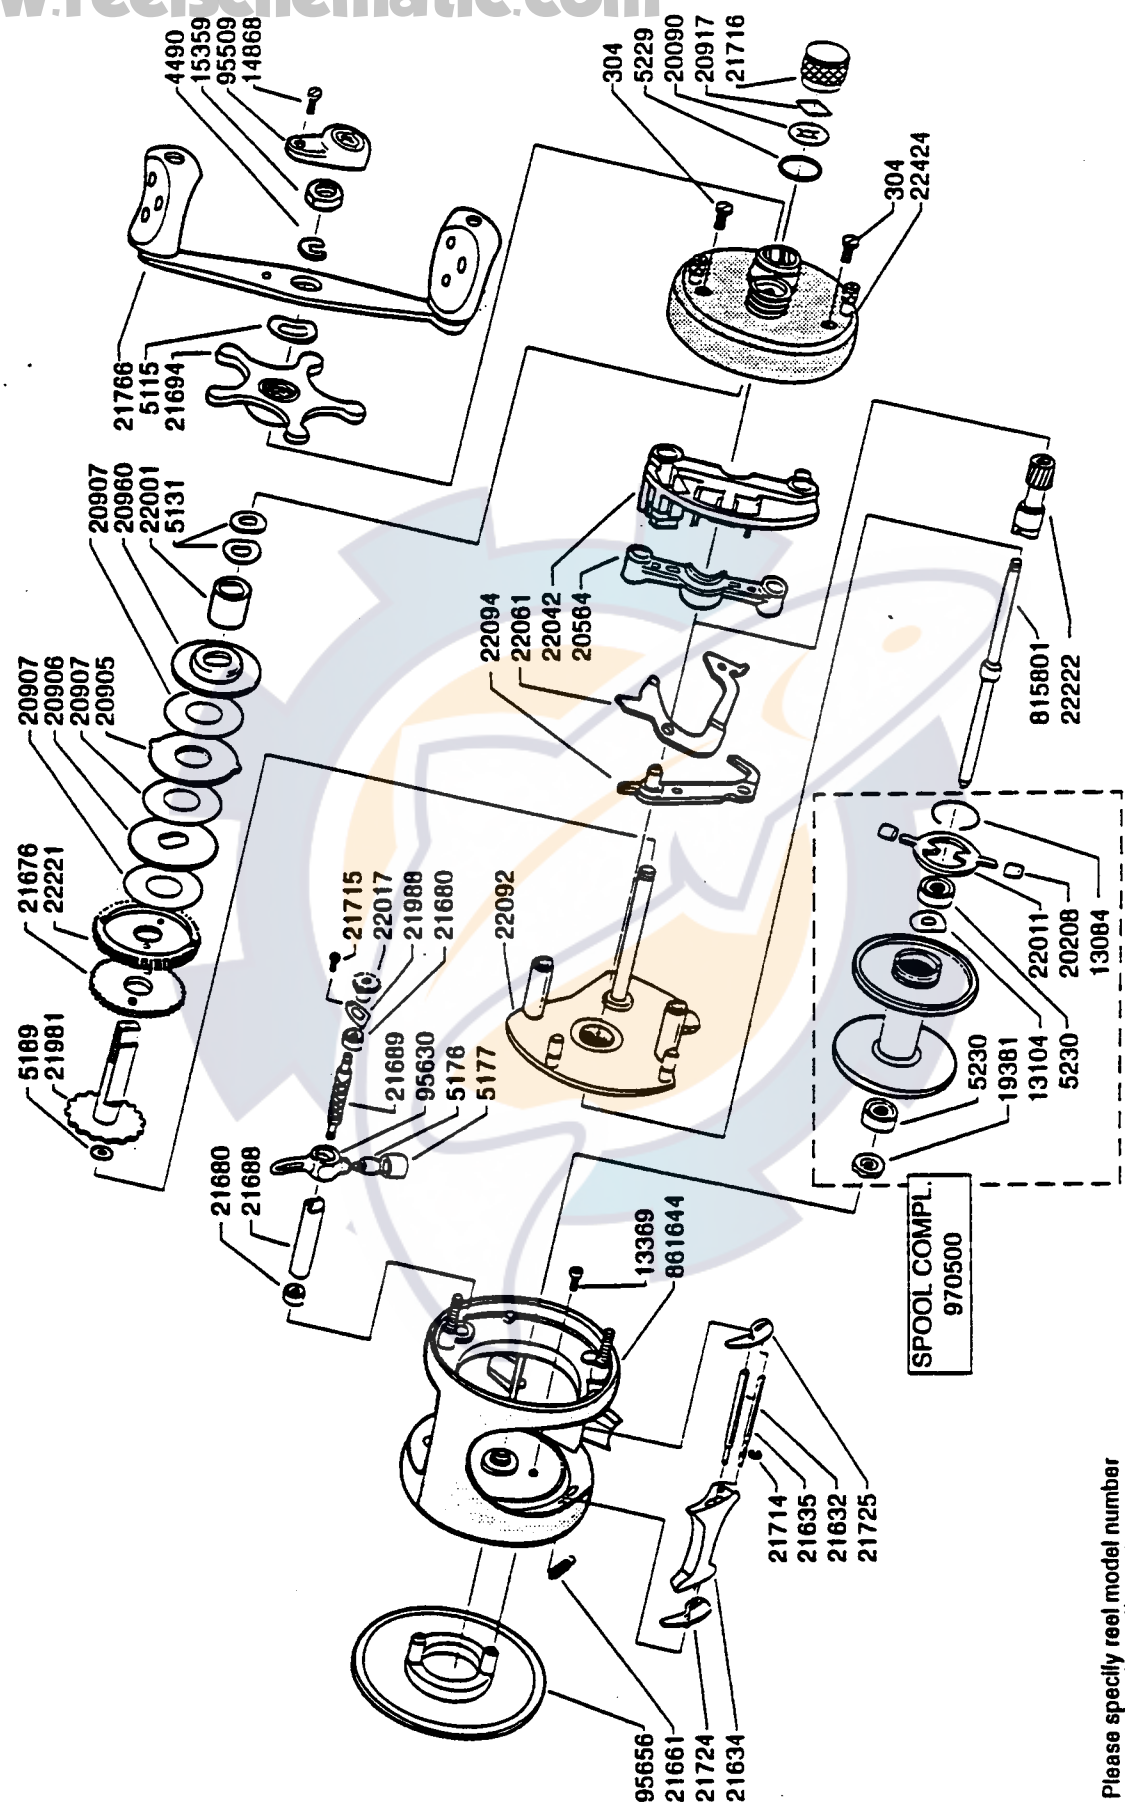

Ambassadeur SM 3600 C 04 00

901644, 901645

34-11789-2

Please specify reel model number and number in reelfoot when ordering parts

Vid beställning av reservdelar bör alltid rulltyp och nummerbeteckning under rullfoten anges