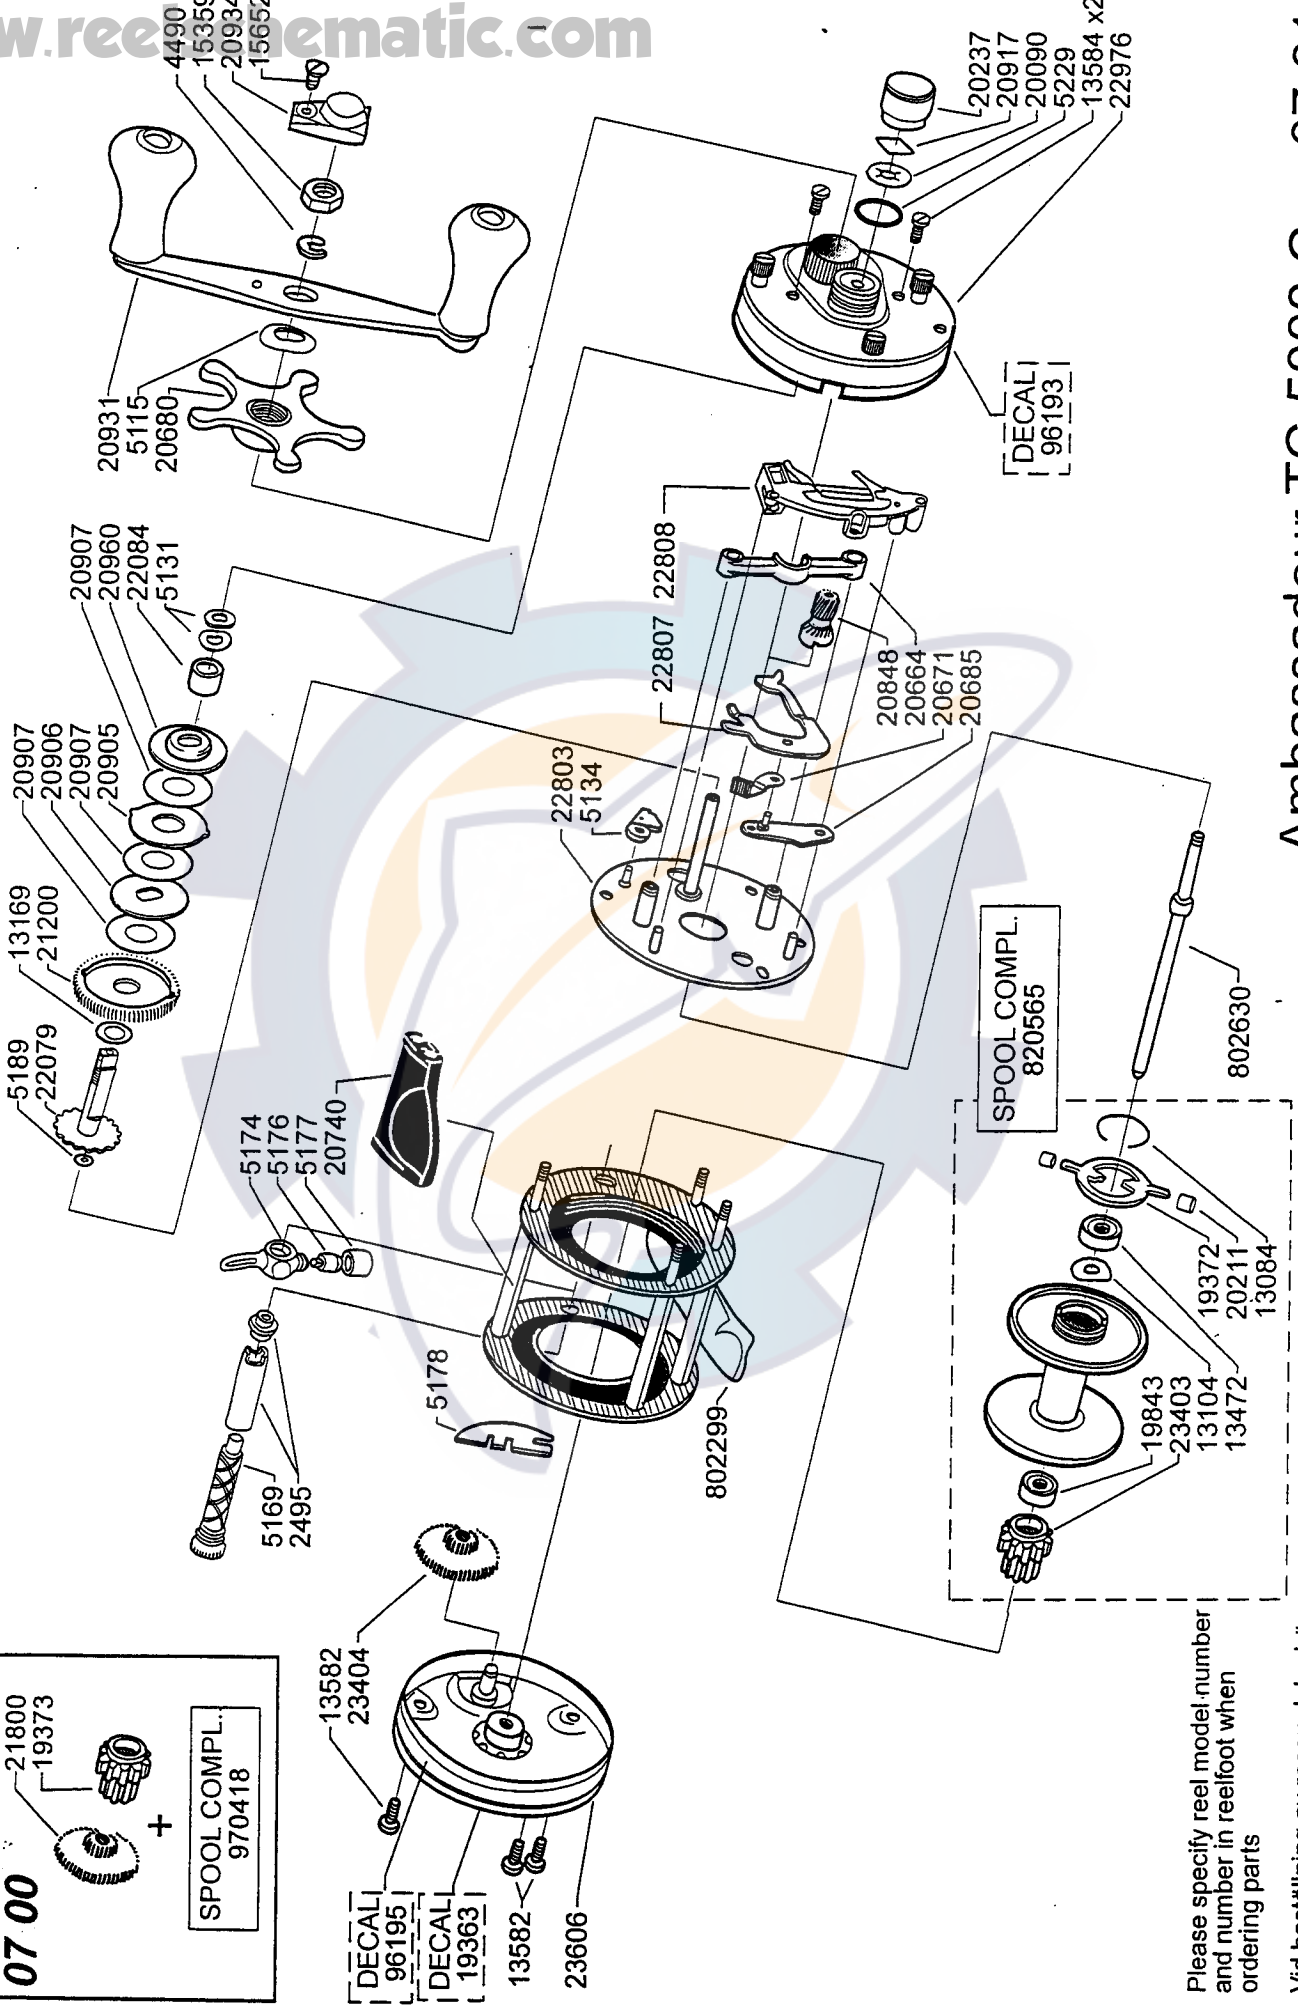

07 00

SPOOL COMPL.
970418

Please specify reel model number and number in reeffoot when ordering parts

Vid beställning av reservdelar bör alltid rulltyp och nummerbeteckning under rullfoten anges