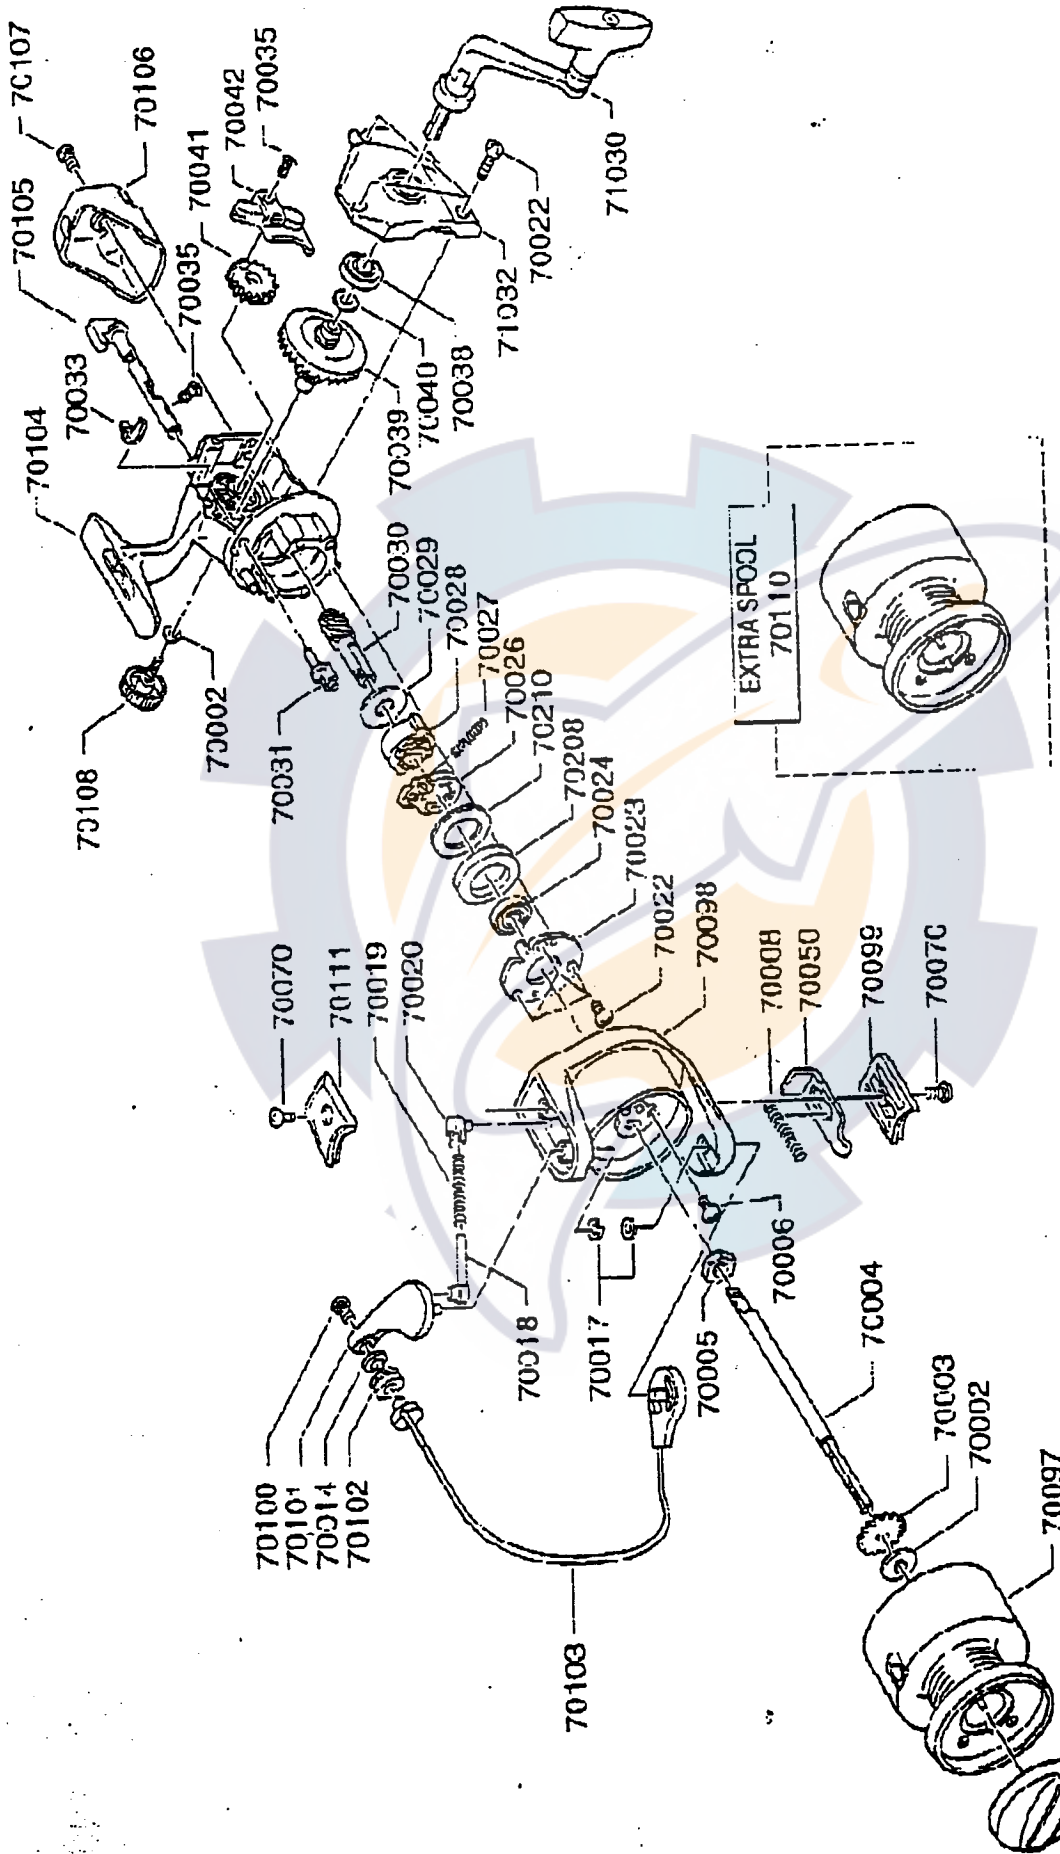

ULTRA CAST 1000 F 03

Please specify reel model number and number in reel foot when ordering parts.

Vid beställning av reservdelar bör alltid rulltyp och nummerbeteckning under rull foten uppges.