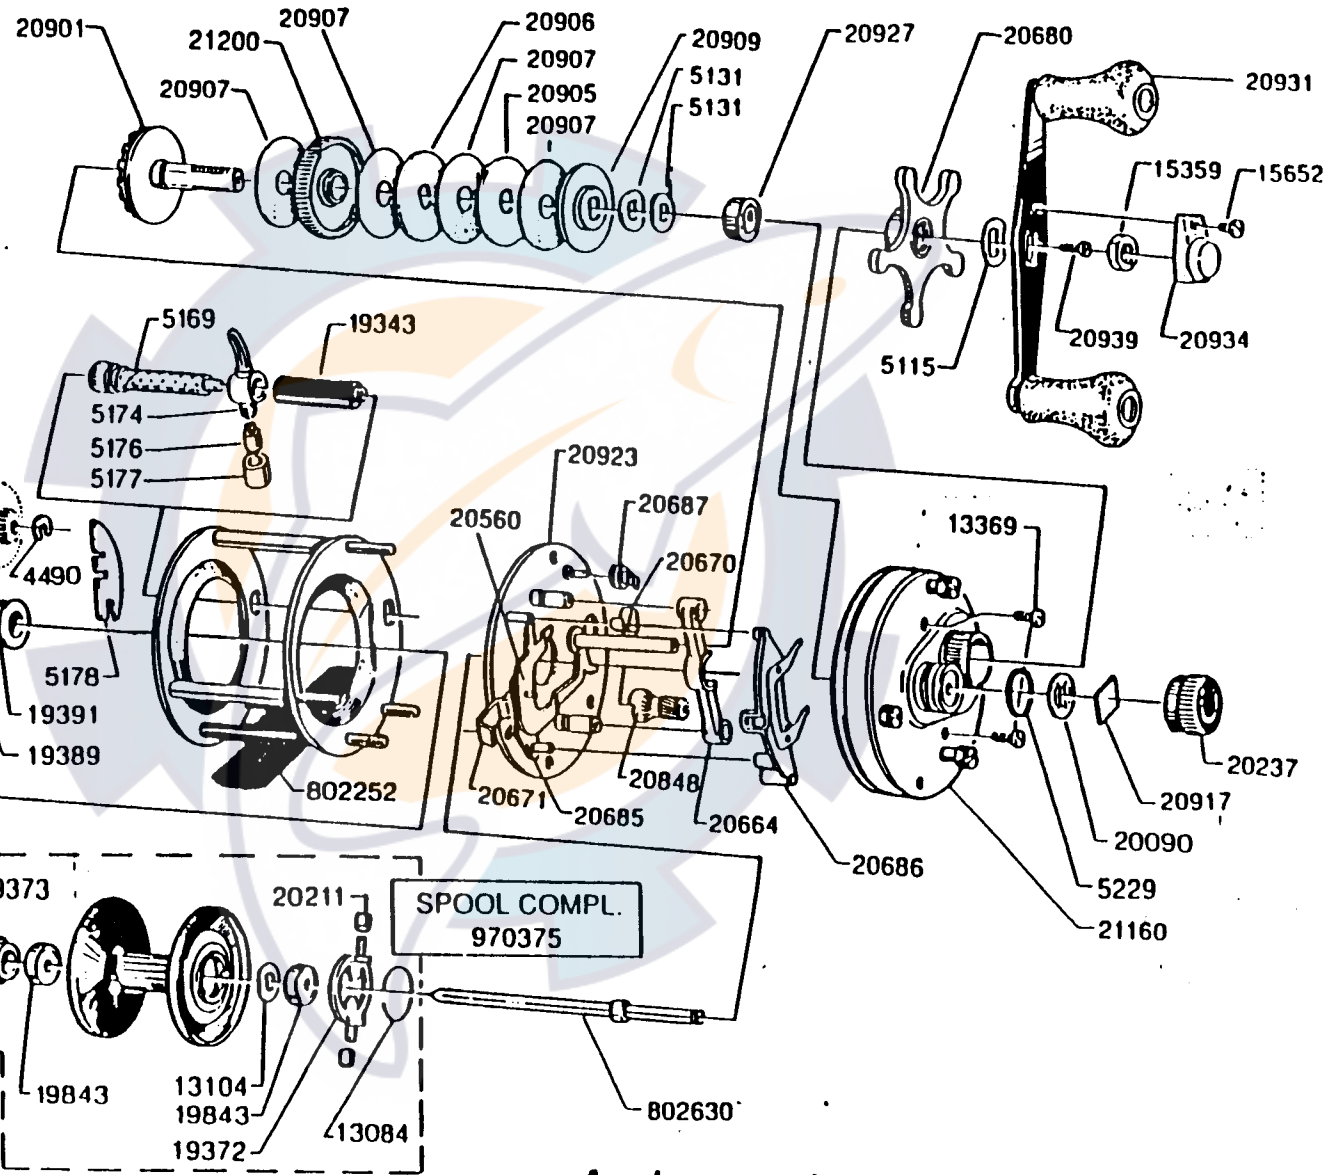

DECAL
19363

Please specify reel model number
and number in reelfoot when
ordering parts.

Vid beställning av reservdelar
bör alltid rulltyp och nummer-
beteckning under rullfoten uppges.

Ambassadeur USA 500 00 02

901382

34-11537-1