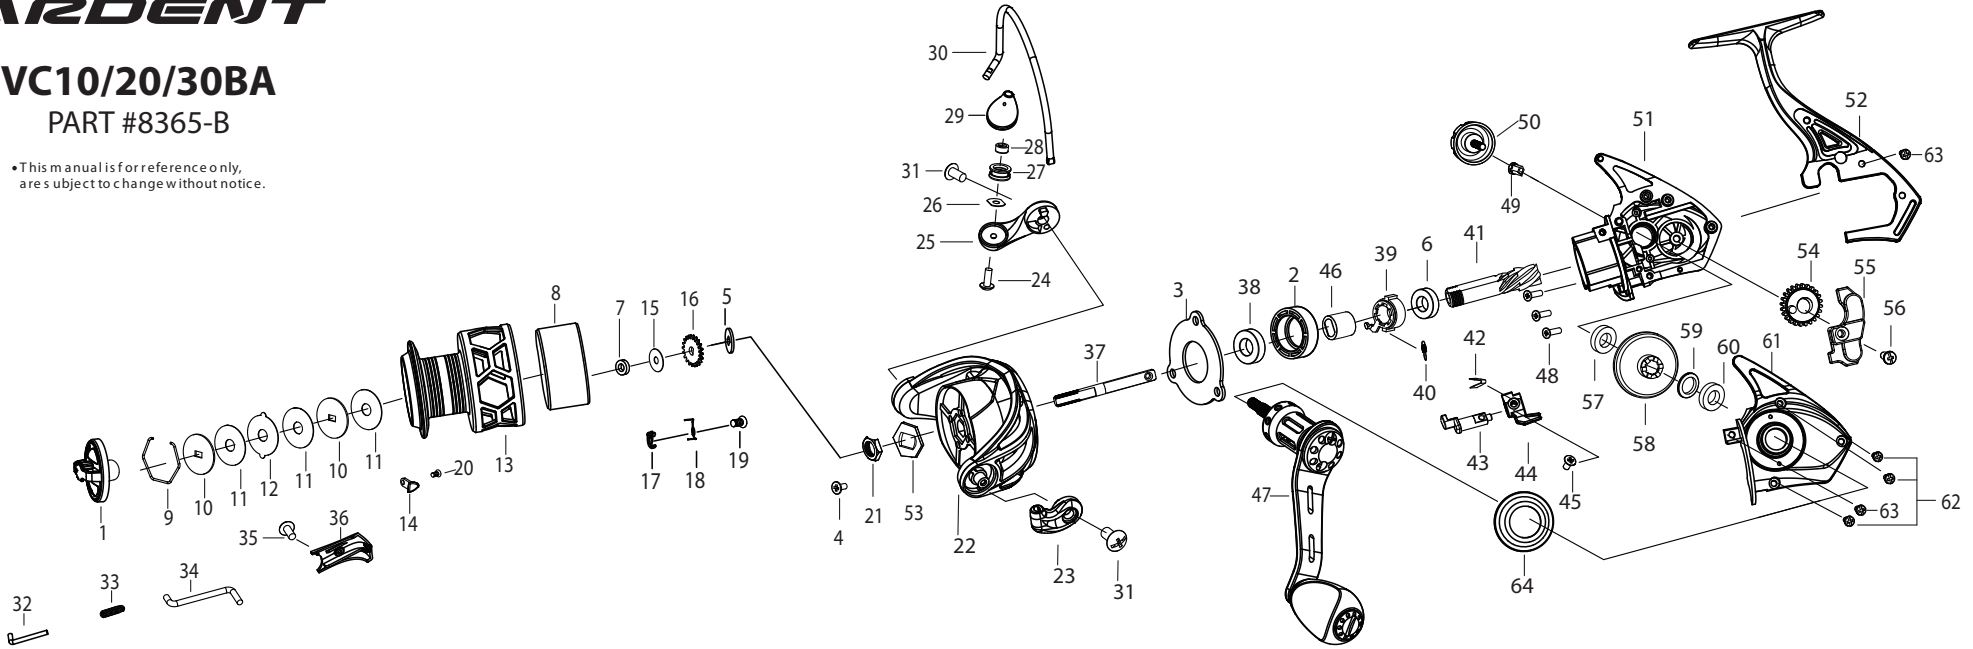

VC10/20/30BA

PART #8365-B

• This manual is for reference only,
are s ubject to change without notice.

VC10BA

SPINNING REEL PARTS LIST

KEY NO.	PARTS NO.	KEY NO.	PARTS NO.
1	I600KLA20-1	33	S310JA20-1
2	I103JA40-1	34	S305PFA10-1
3	P105JA40-1	35	TYZ4.8x2.6x7-11(x2)
4	TYZ5.5x2.6x4-23	36	I304ELA20-1
5	P723QLA40-1	37	C718JA20-1
6	7 * 13 * 3	38	7 * 14 * 5
7	4 * 7 * 2	39	JA20
8	C413ULA10-1	40	S710HA40-1
9	S603PFA60-1	41	C702KFA20-1
10	P612JA40-23(X2)	42	S810QLA40-1
11	P610GF20-1(X3)	43	I802KFA20-1
12	P611JB20-23	44	I800QLA60-1
13	C400PQ10-1	45	TMZ3.7*2.1*4.7-23
14	I402LC801-1	46	9.7 * 9 * 7
15	P722QLA40-1	47	D500TLB20-1
16	P719QLA40-1	48	TYZ6.3*2.6*10-23(X3)
17	P406GF05-1	49	I514GF05-1
18	S407QLA40-1	50	I513GF50-1
19	TPJ4.3x2.0x4.3-11	51	I100ELA20-1
20	TYZ3.5*2*3-23(X2)	52	D109ELA20-1
21	C318GF10-1	53	YP319PFA40-1
22	I300ELA10-1	54	D705JA20-1
23	D307ELA20-1	55	D708JA20-1
24	TYJ5.6x2.5x7-11	56	TMJ4.0x2.5x5.7-23
25	I301PFA10-1	57	7 * 11 * 3
26	P317CFA40-1	58	D700JA40-1
27	C315JA40-1	59	VCBA
28	5x8x2.5	60	8 * 14 * 4
29	C314PFA60-1	61	I200ELA20-1
30	S313PFA10-1	62	TYZ4.5x2.6x8-11(X3)
31	TYZYx2.6x6.5-11(X2)	63	TYZ4.5x2.6x8-23(x2)
32	S309JA40-1	64	I101DFA40-1(x2)