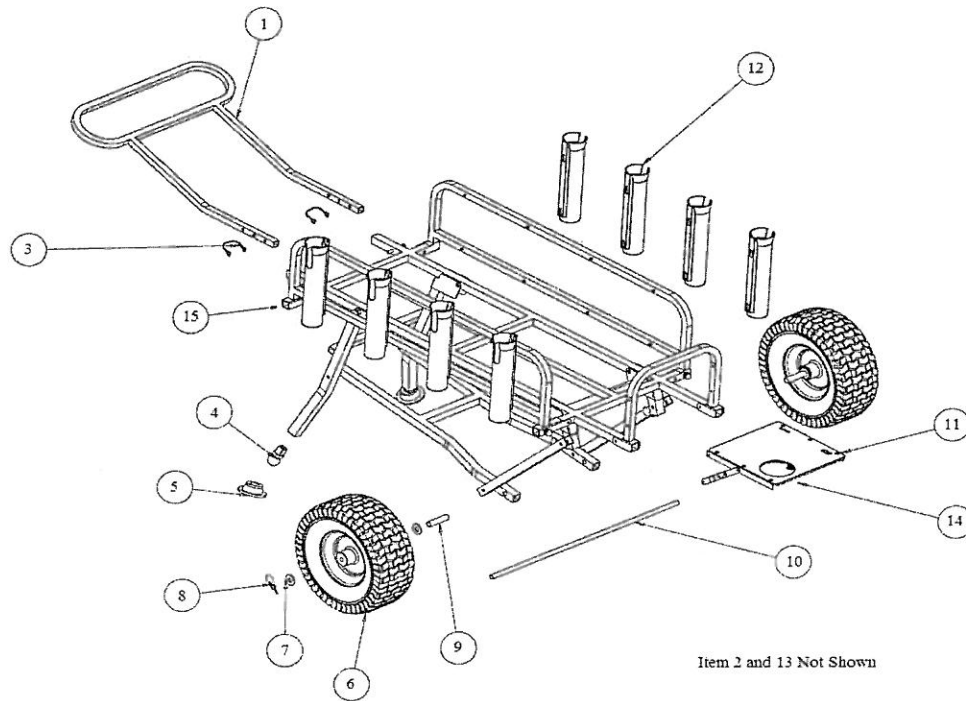

### Fishing Cart 48 and 72

Item 2 and 13 Not Shown

Item #	SAP # - Fishing Cart 48	QTY	Description	SAP # - Fishing Cart 72	QTY
1	1337656	1	Handle	1337657	1
2	1337658	1	Handle Wrap	1337658	1
3	1337659	2	Snap Pin	1337659	2
4	1337641	2	Mudfoot Ball Joint	1337641	2
5	1337654	2	Mudfoot	1337654	2
6	1337660	2	Tire Assembly	1337660	2
7	1337661	4	Washer	1337661	4
8	1337643	2	Locking Pin	1337643	2
9	1337662	2	Aluminum Spacer	1337662	2
10	1337663	1	Rear Axle	1337663	1
11	1337664	1	Cutting Board Assy including Bracing Bars	1337664	1
12	1337640	6	Rod Holder	1337640	8
13	1337665	1	Fabric Liner	1337666	1
14	1337667	1	Bait Holder Complete	1337667	1
15	1337668	20	End Caps	1337668	20