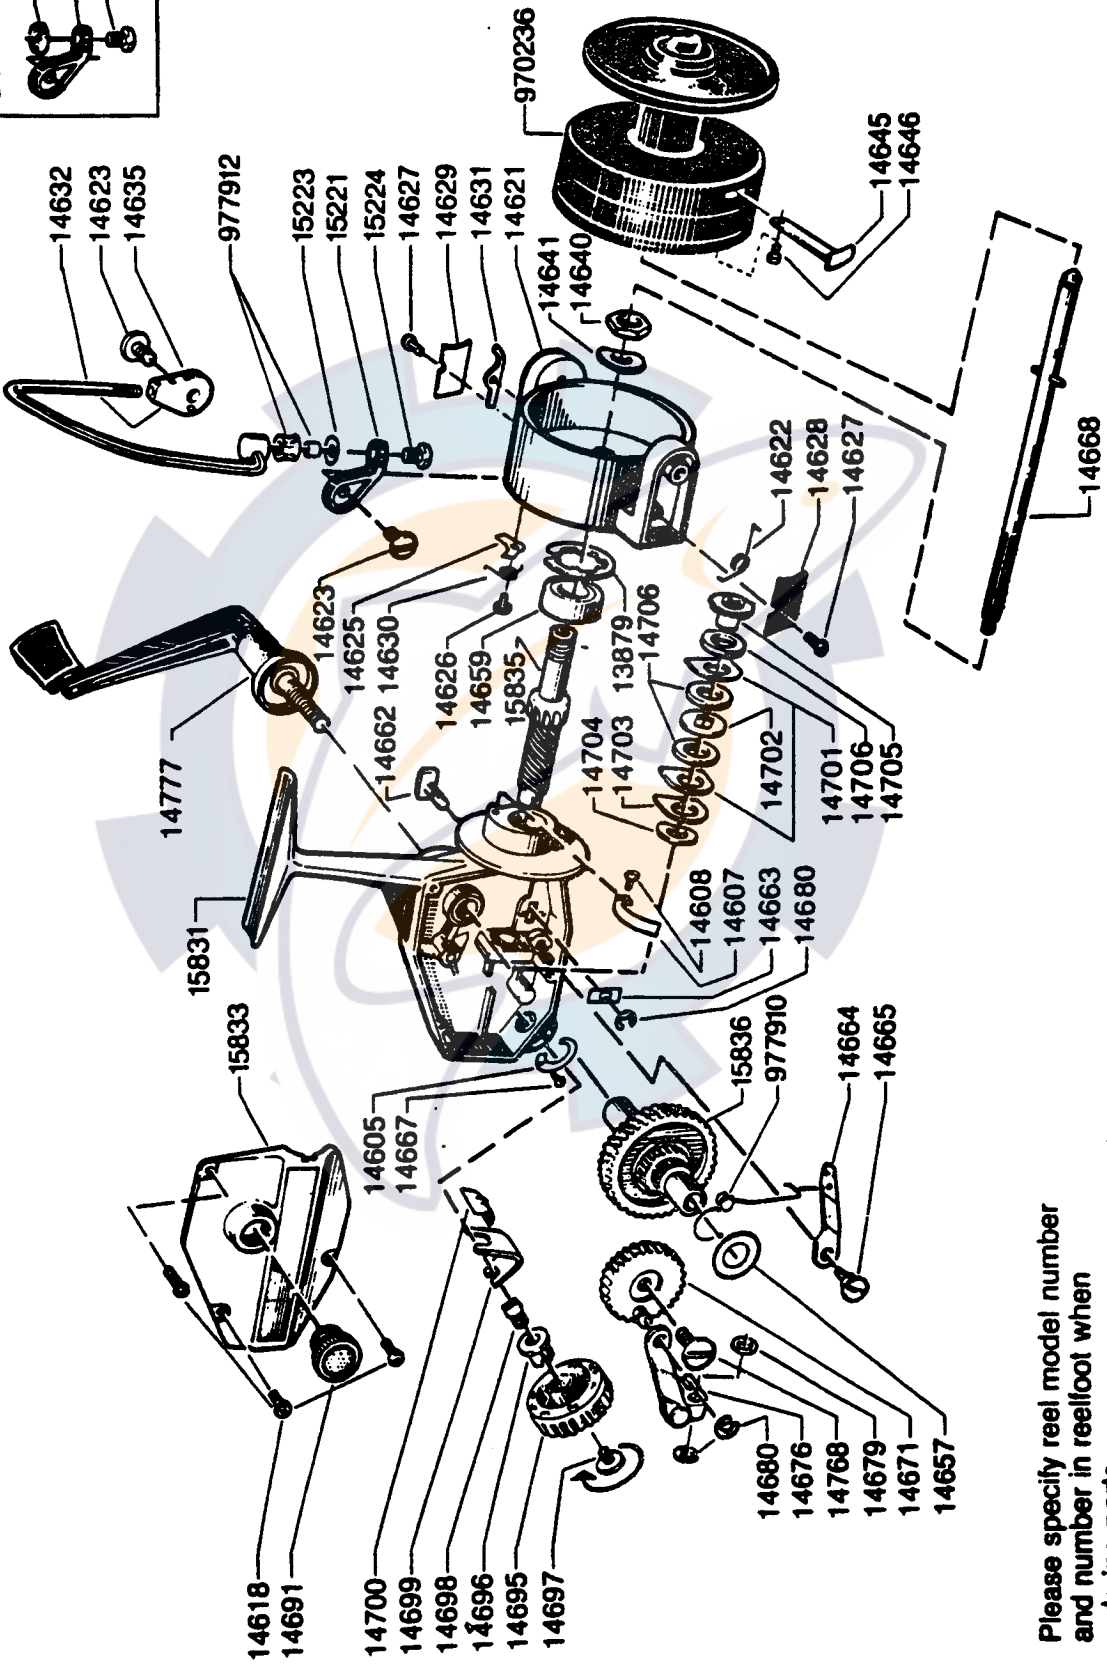

84-1

Please specify reel model number and number in reelfoot when ordering parts

Vid beställning av reservdelar bör alltid rulltyp och nummerbeteckning under rullfoten anges

Cardinal 4 X 84-2