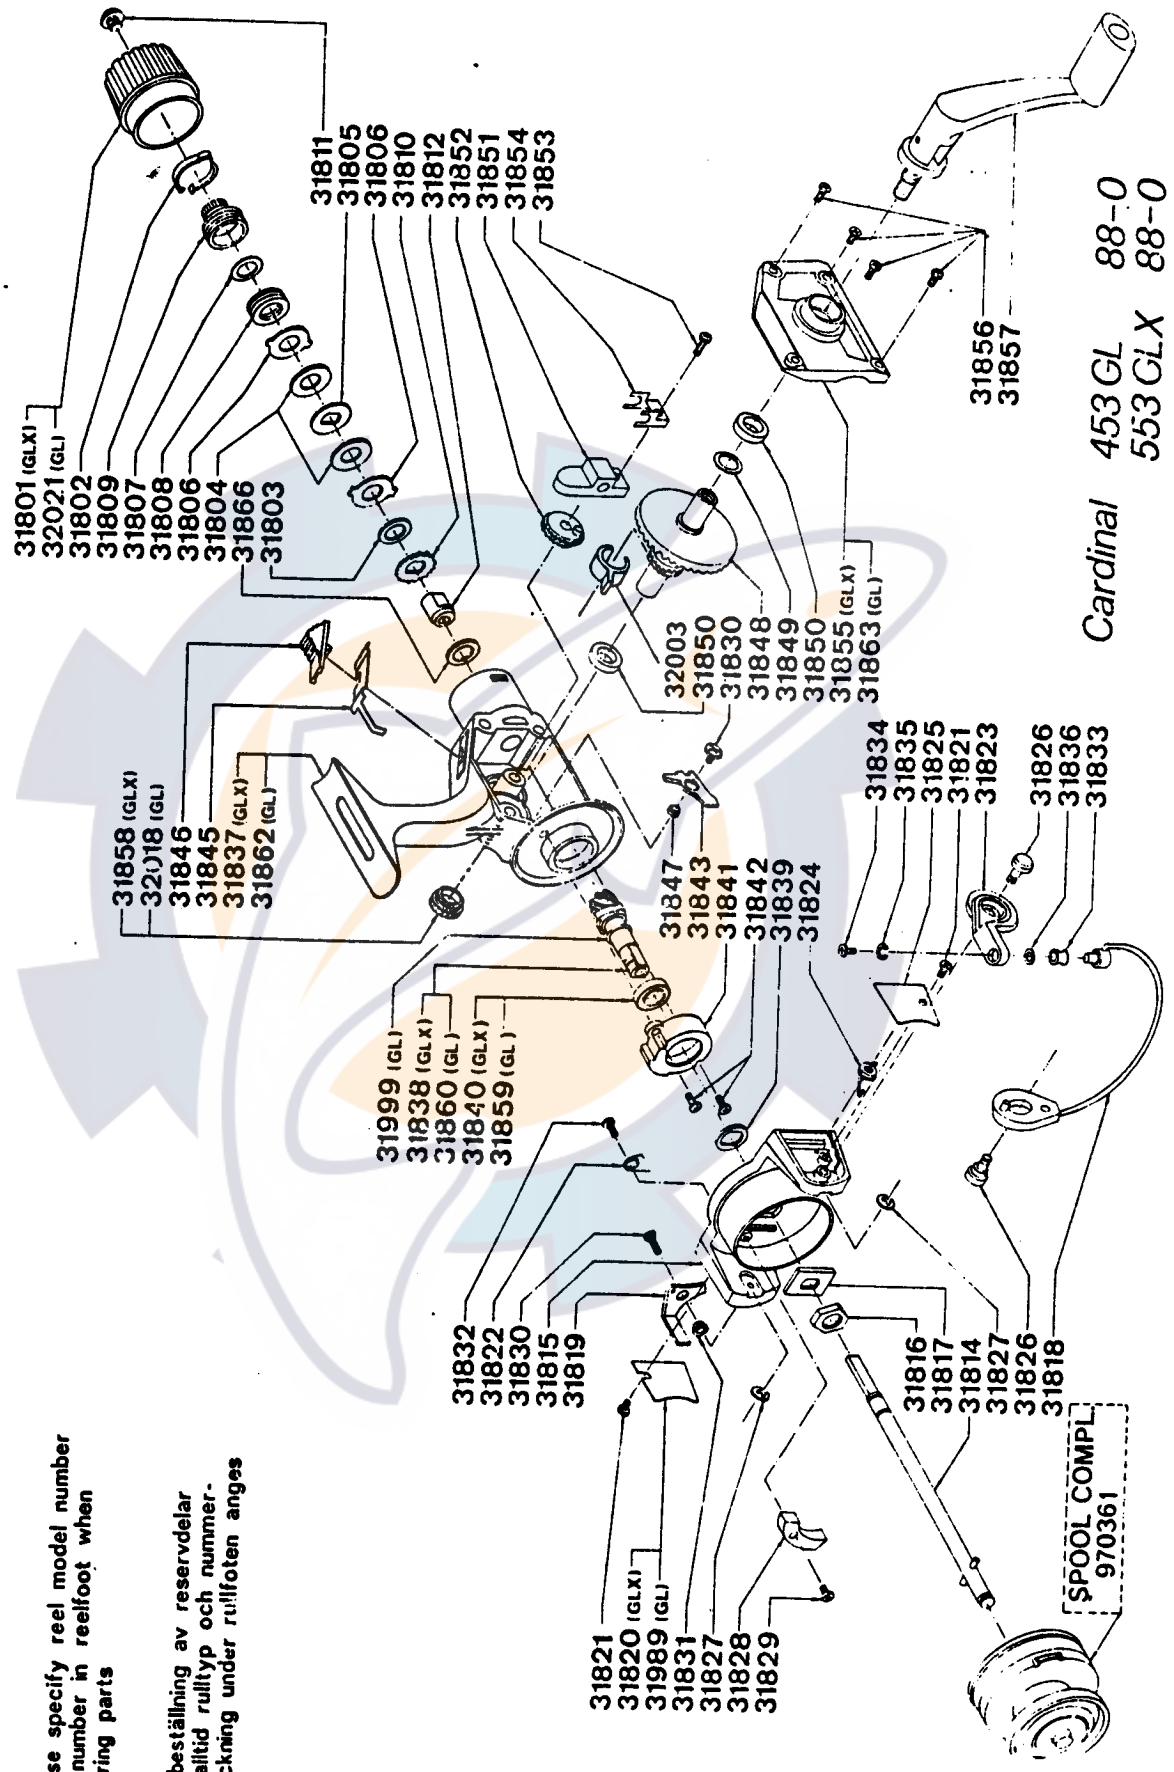

8

Please specify reel model number  
and number in reelfoot when  
ordering parts

Vid beställning av reservdelar  
bör alltid rulltyp och nummer-  
beteckning under rullfoten anges

Cardinal 453 GL 88-0  
553 GLX 88-0