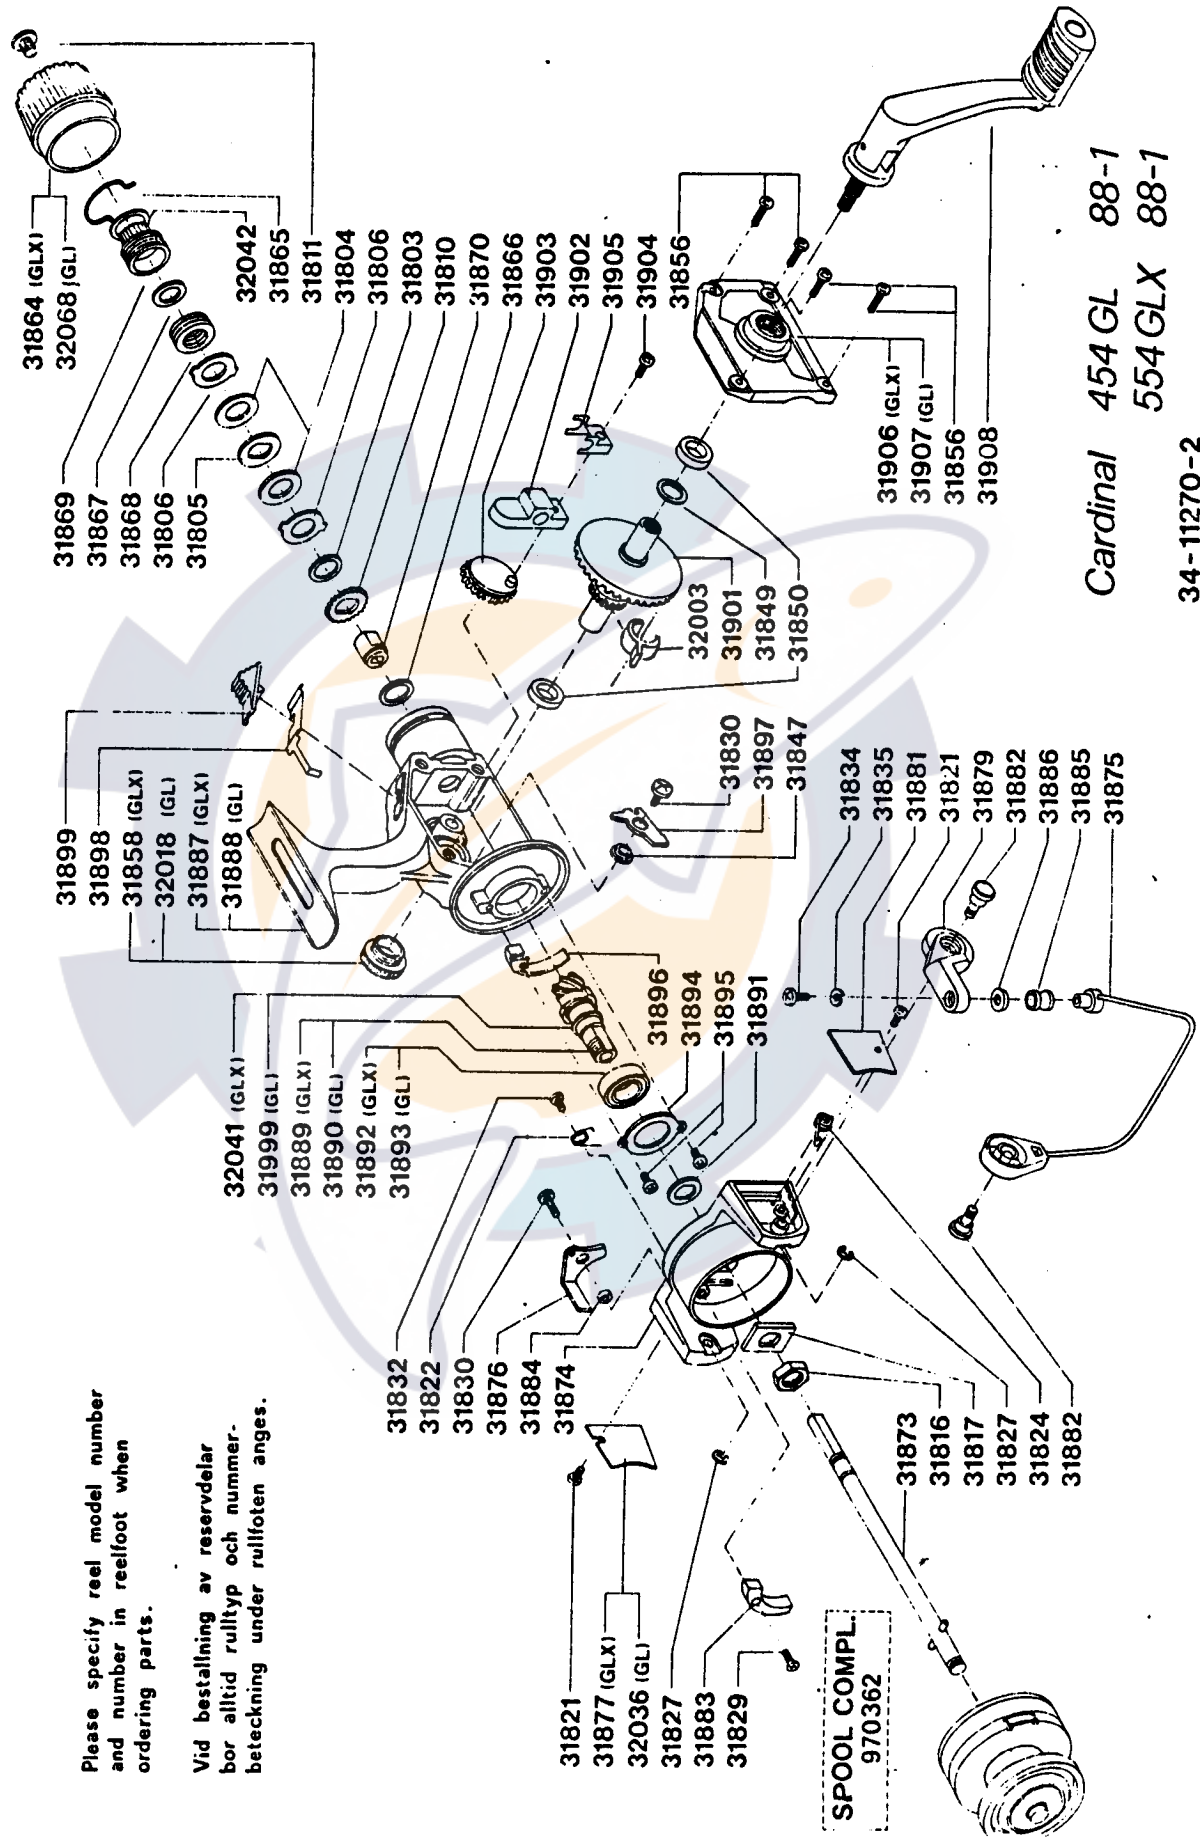

7

Please specify reel model number and number in reeffoot when ordering parts.

Vid beställning av reservdelar bör alltid rulltyp och nummerbeteckning under rullfoten anges.

SPOOL COMPL  
970362

Cardinal 454 GL 88-1  
554 GLX 88-1

34-11270-2