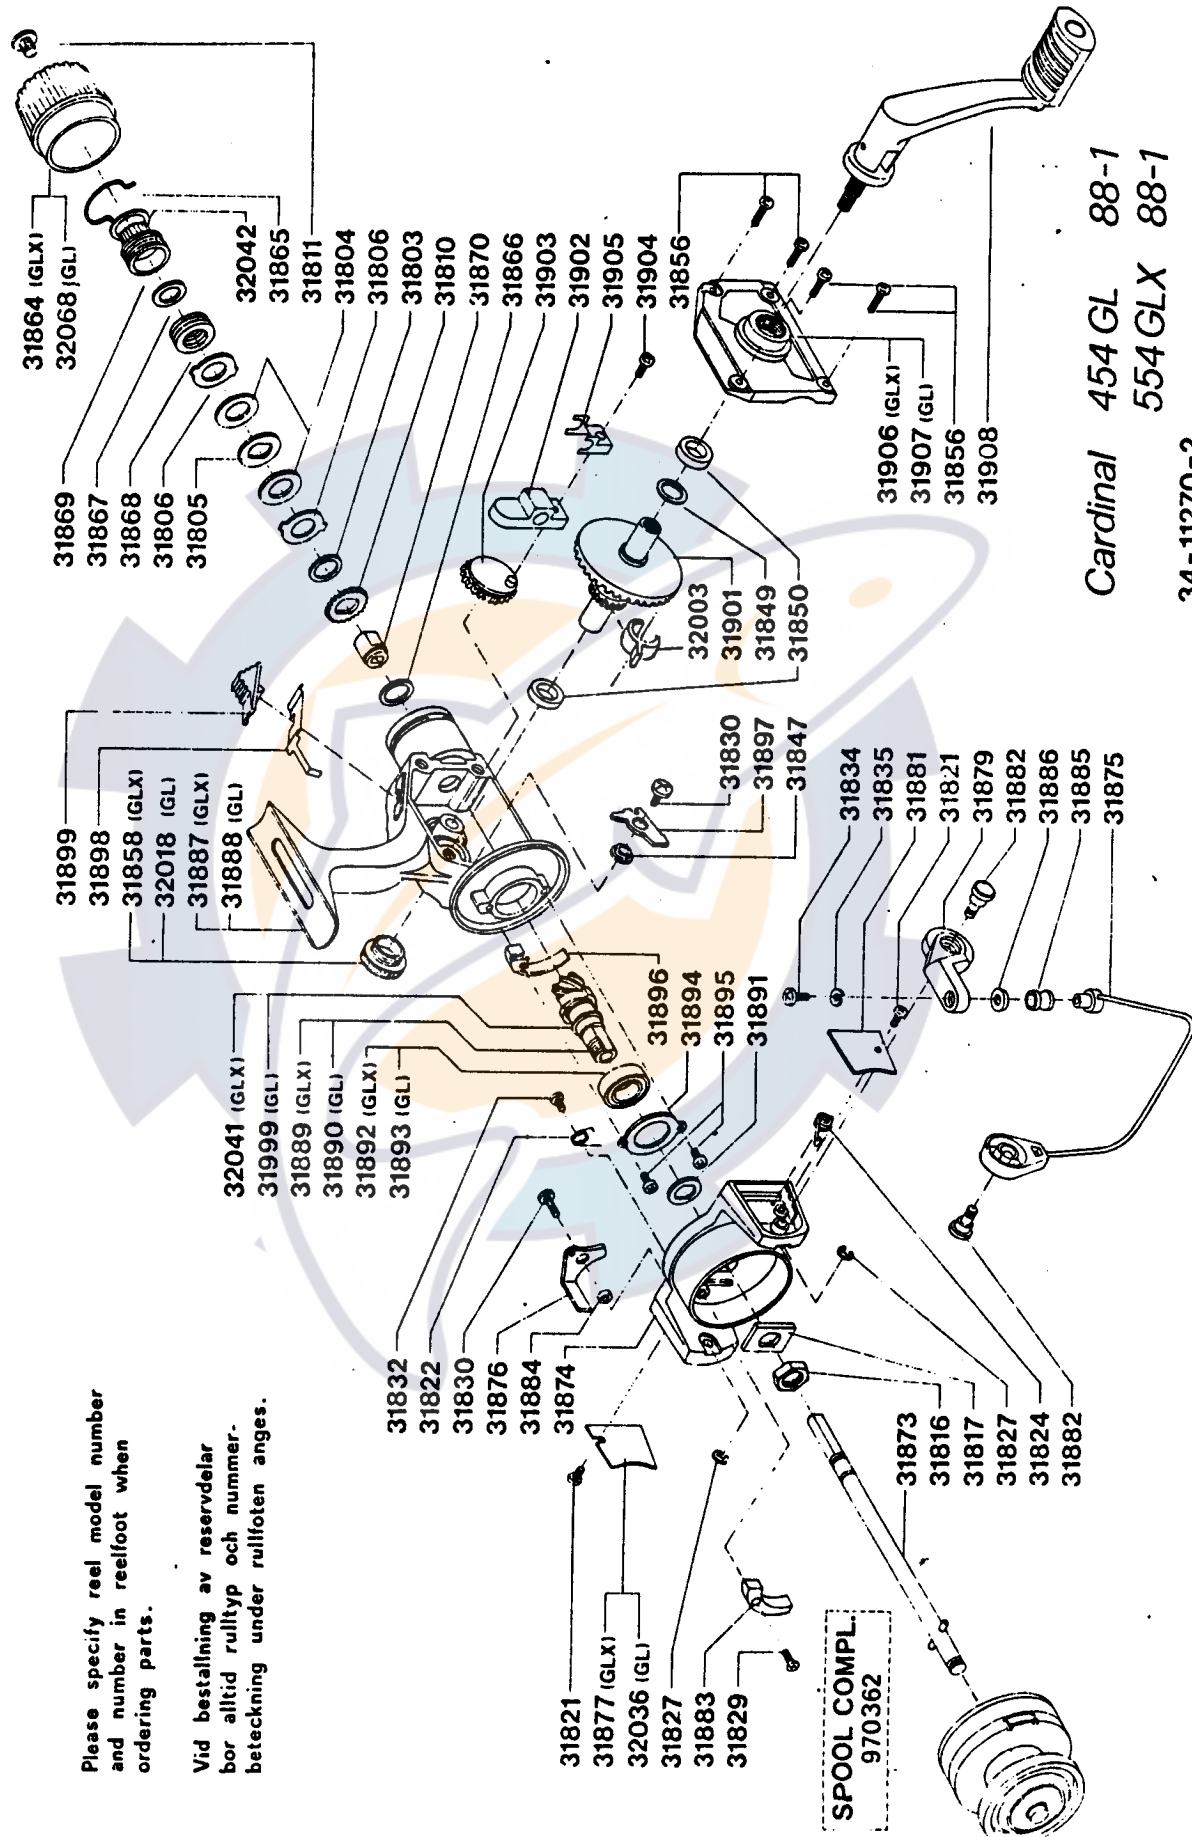

7

Please specify reel model number
and number in reeffoot when
ordering parts.

Vid beställning av reservdelar
bor alltid rulltyp och nummer-
beteckning under rullfoten anges.

Cardinal 454 GL 88-1
554 GLX 88-1

34-11270-2