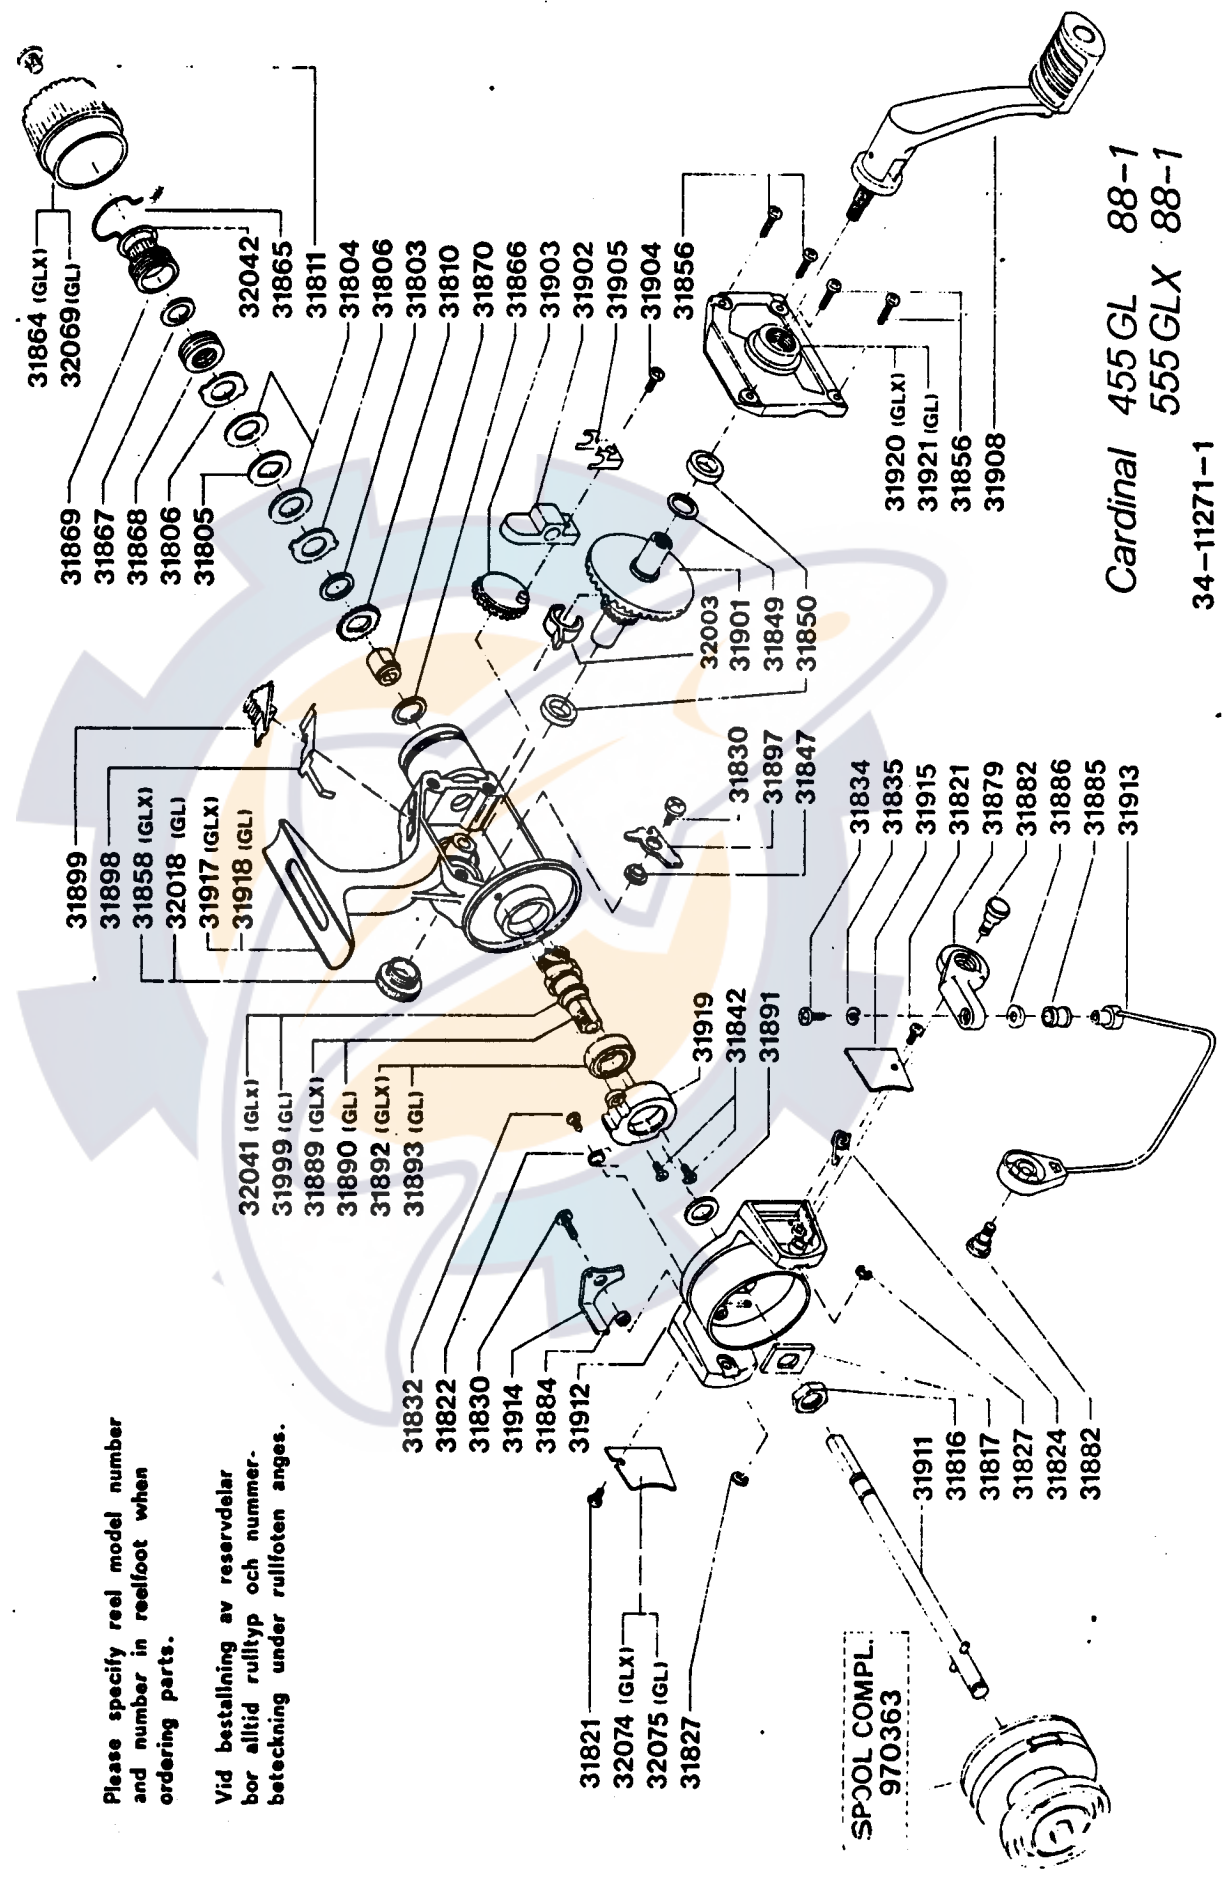

X

Please specify reel model number
and number in reelfoot when
ordering parts.

Vid beställning av reservdelar
bor alltid rulltyp och nummer.
beteckning under rullfoten anges.

SPOOL COMPL
970363

Cardinal 455 GL 88-1
555 GLX 88-1

34-11271-1