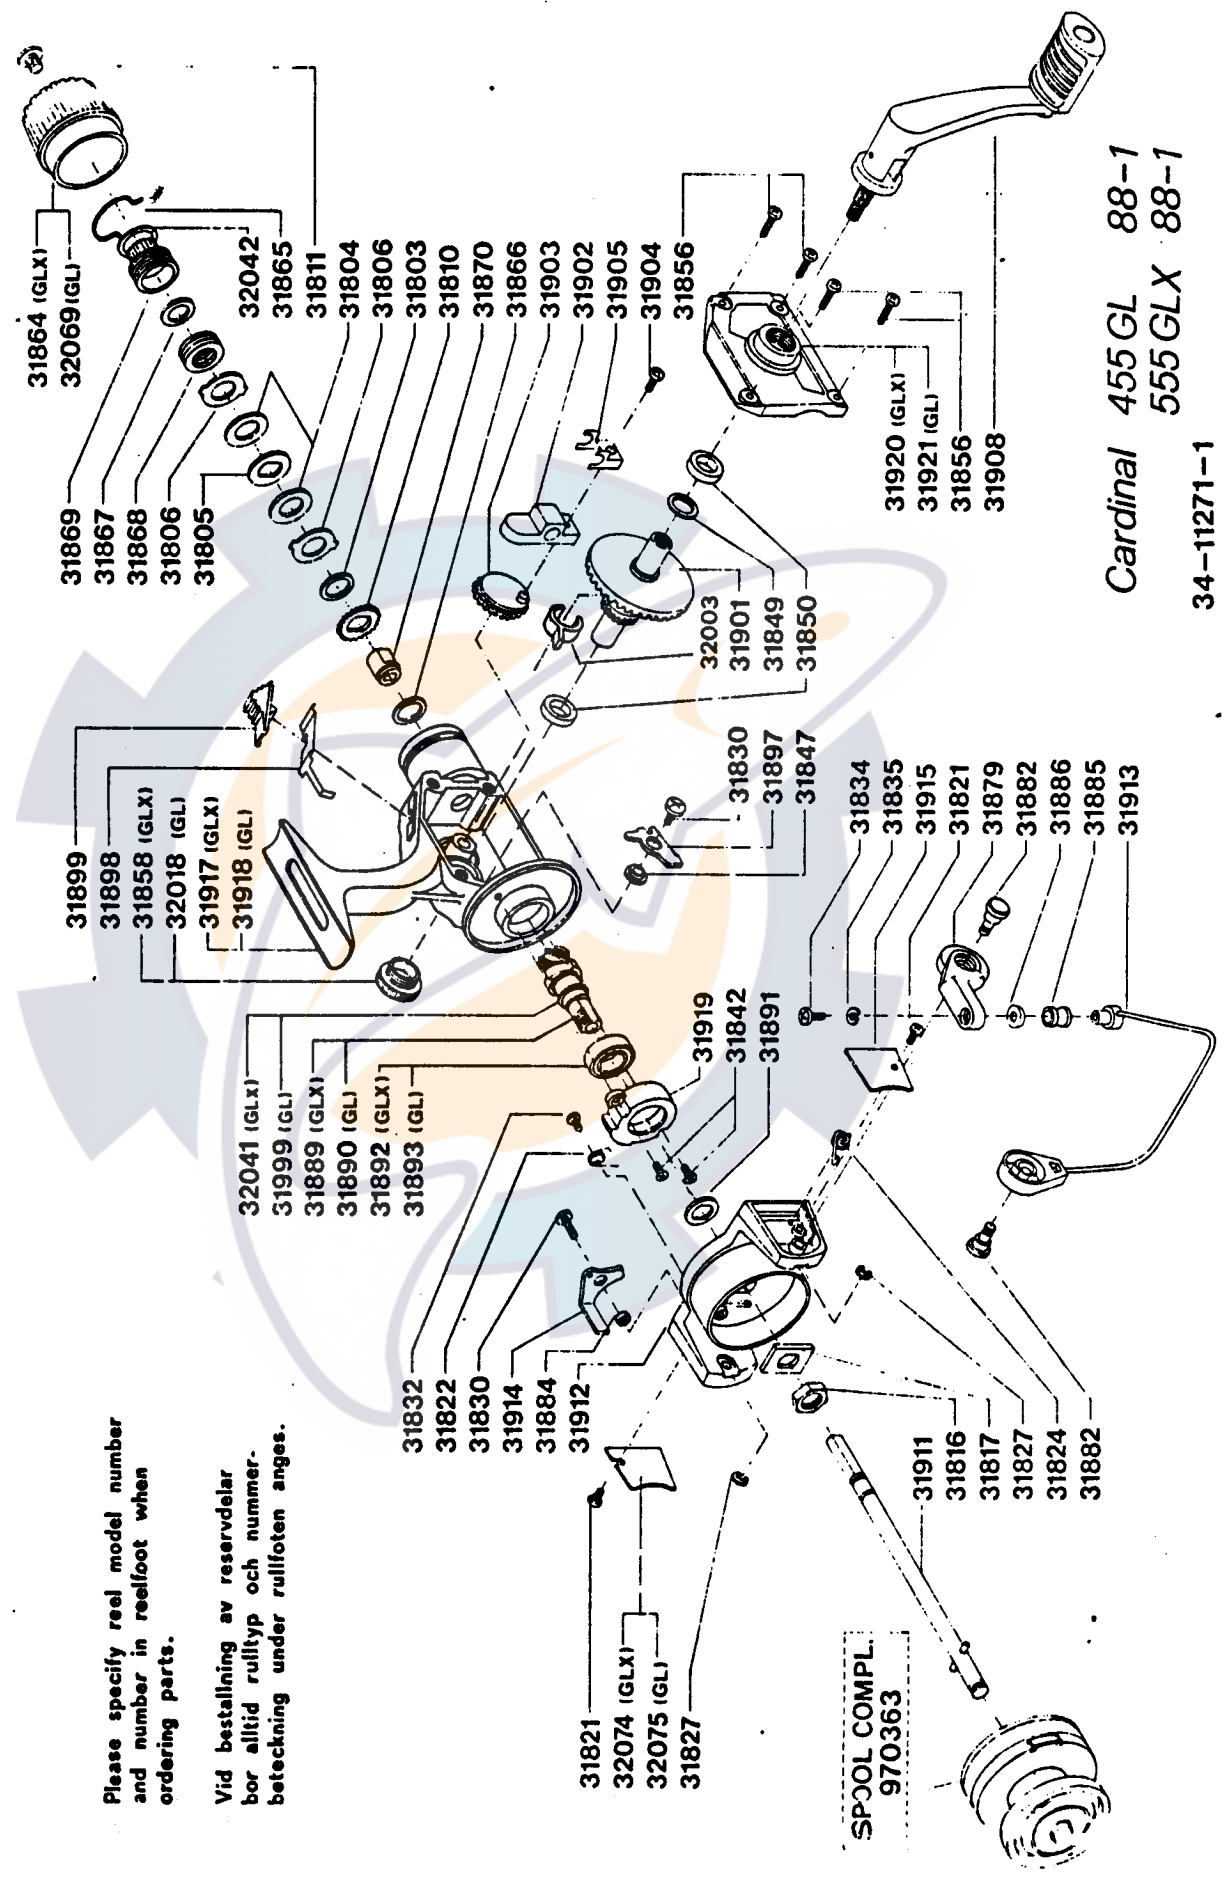

X

Please specify reel model number and number in reel foot when ordering parts.

Vid beställning av reservdelar bör alltid rulltyp och nummer. beteckning under rullfoten anges.

Cardinal 455 GL 88-1
555 GLX 88-1

34-11271-1

SPOOL COMPL.
970363