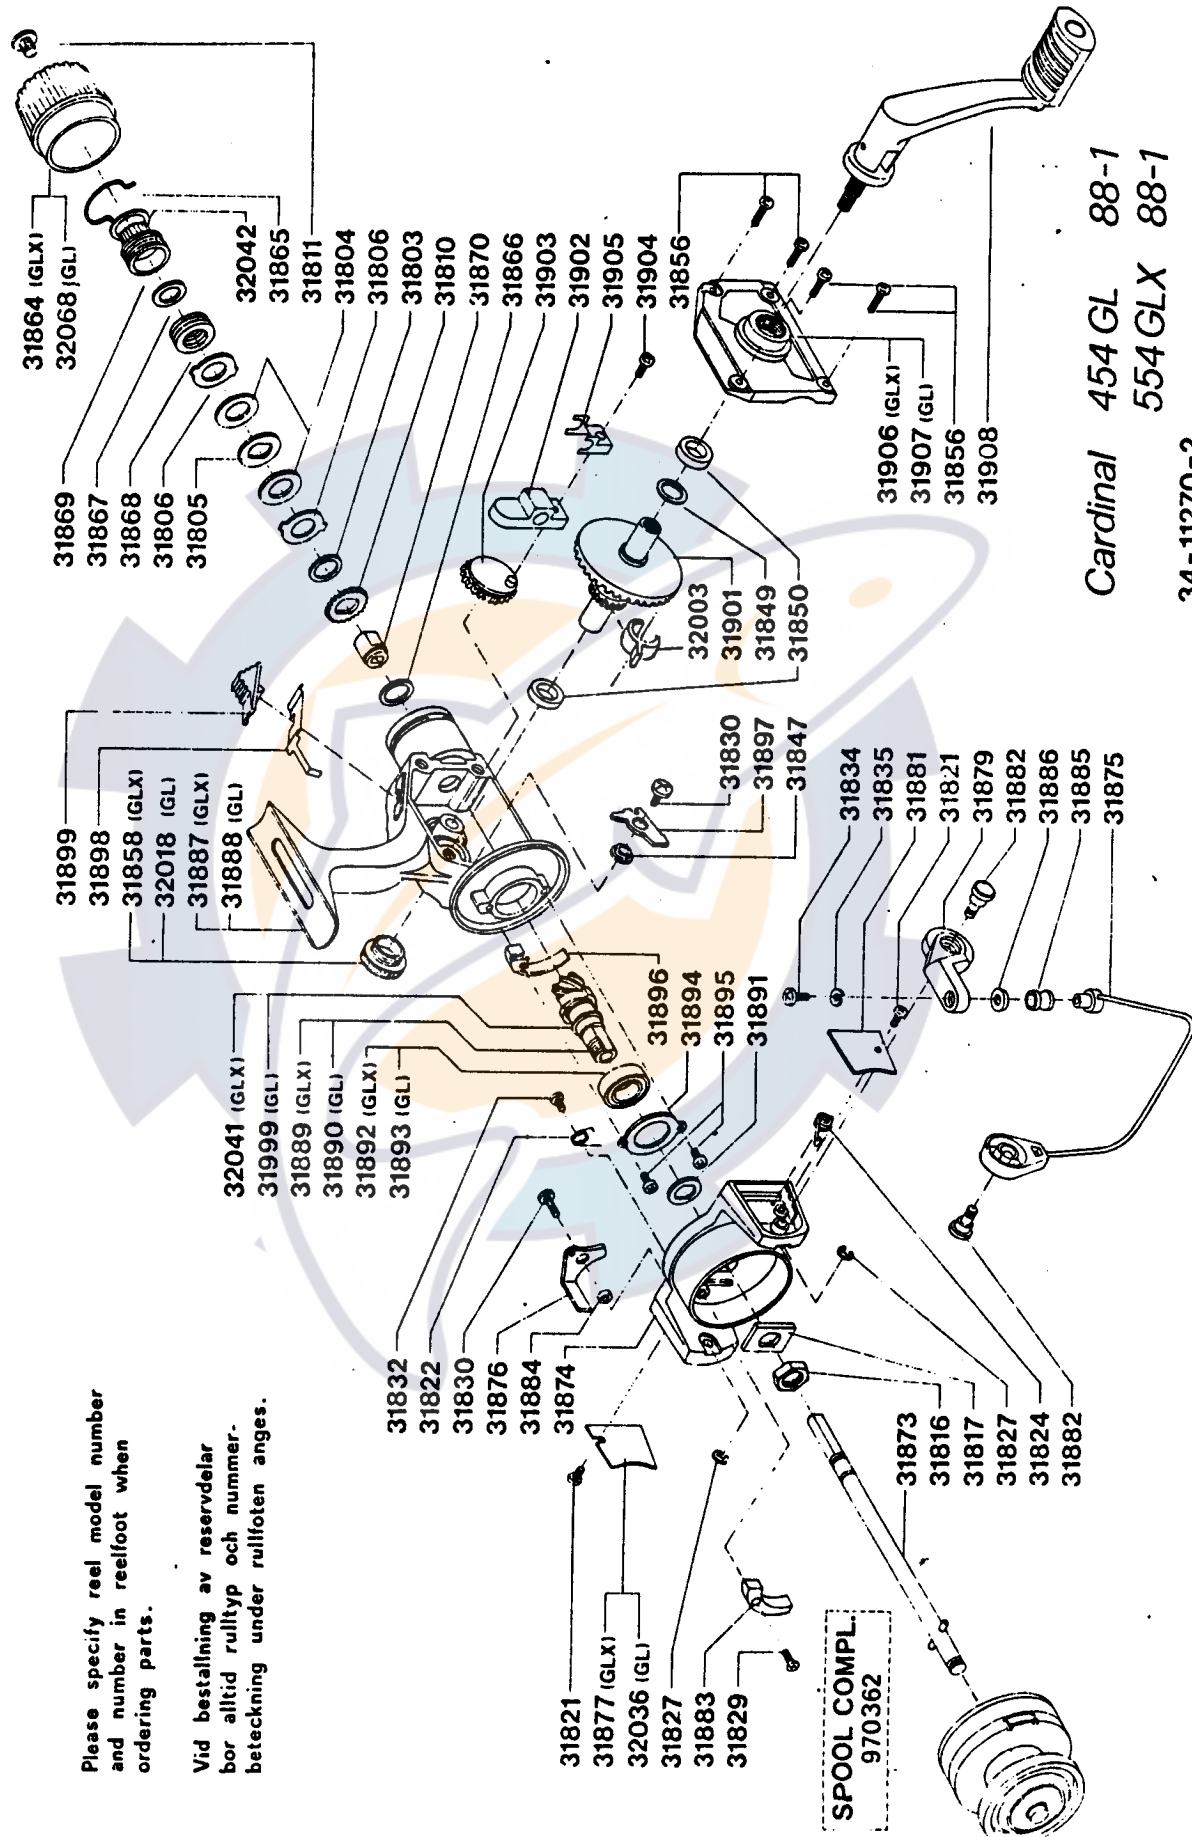

7

Please specify reel model number
and number in reelfoot when
ordering parts.

Vid beställning av reservdelar
bor alltid rulltyp och nummer-
beteckning under rullfoten anges.

Cardinal 454 GL 88-1
554 GLX 88-1

34-11270-2