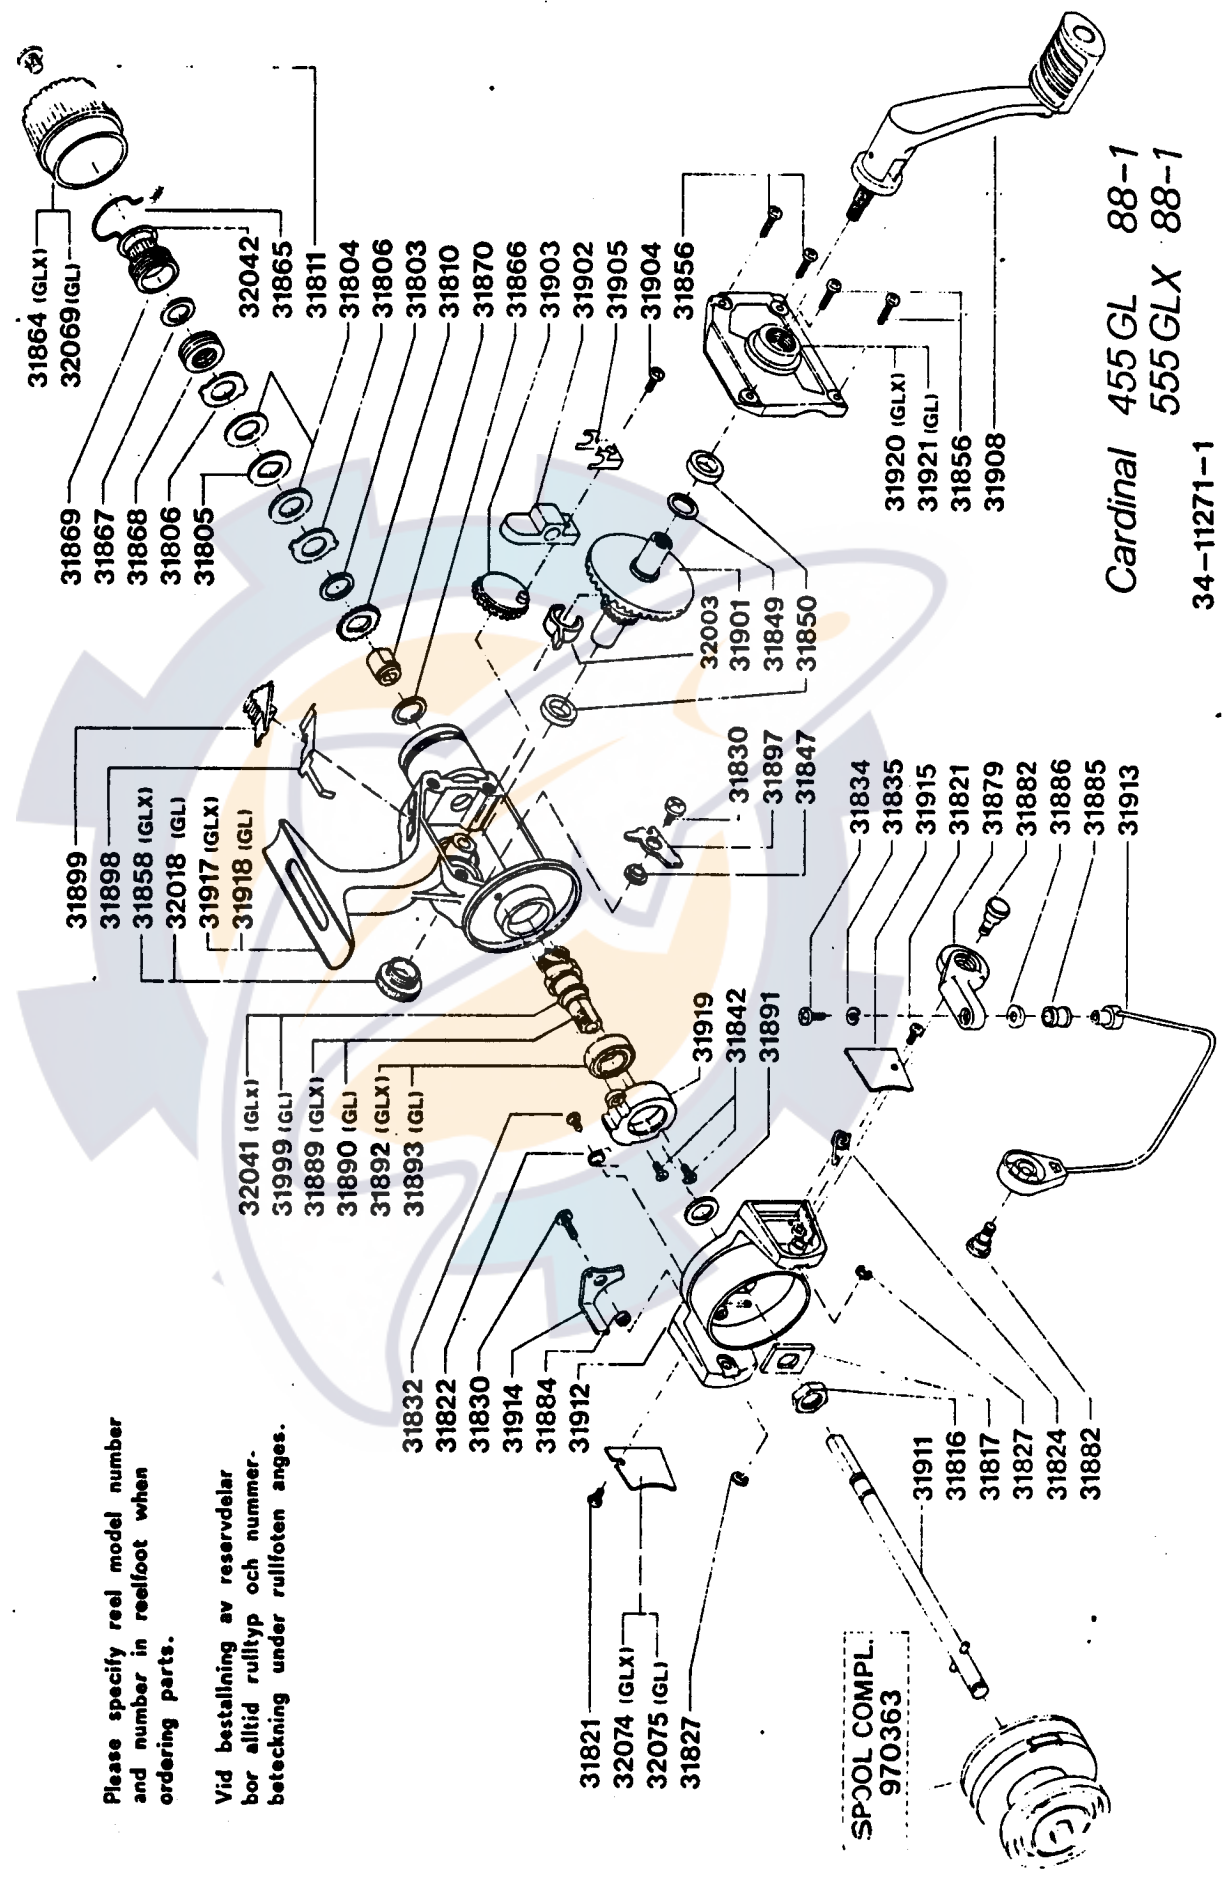

X

Please specify reel model number and number in reelfoot when ordering parts.

Vid beställning av reservdelar bör alltid rulltyp och nummer. beteckning under rullfoten anges.

Cardinal 455 GL 88-1
555 GLX 88-1

34-11271-1