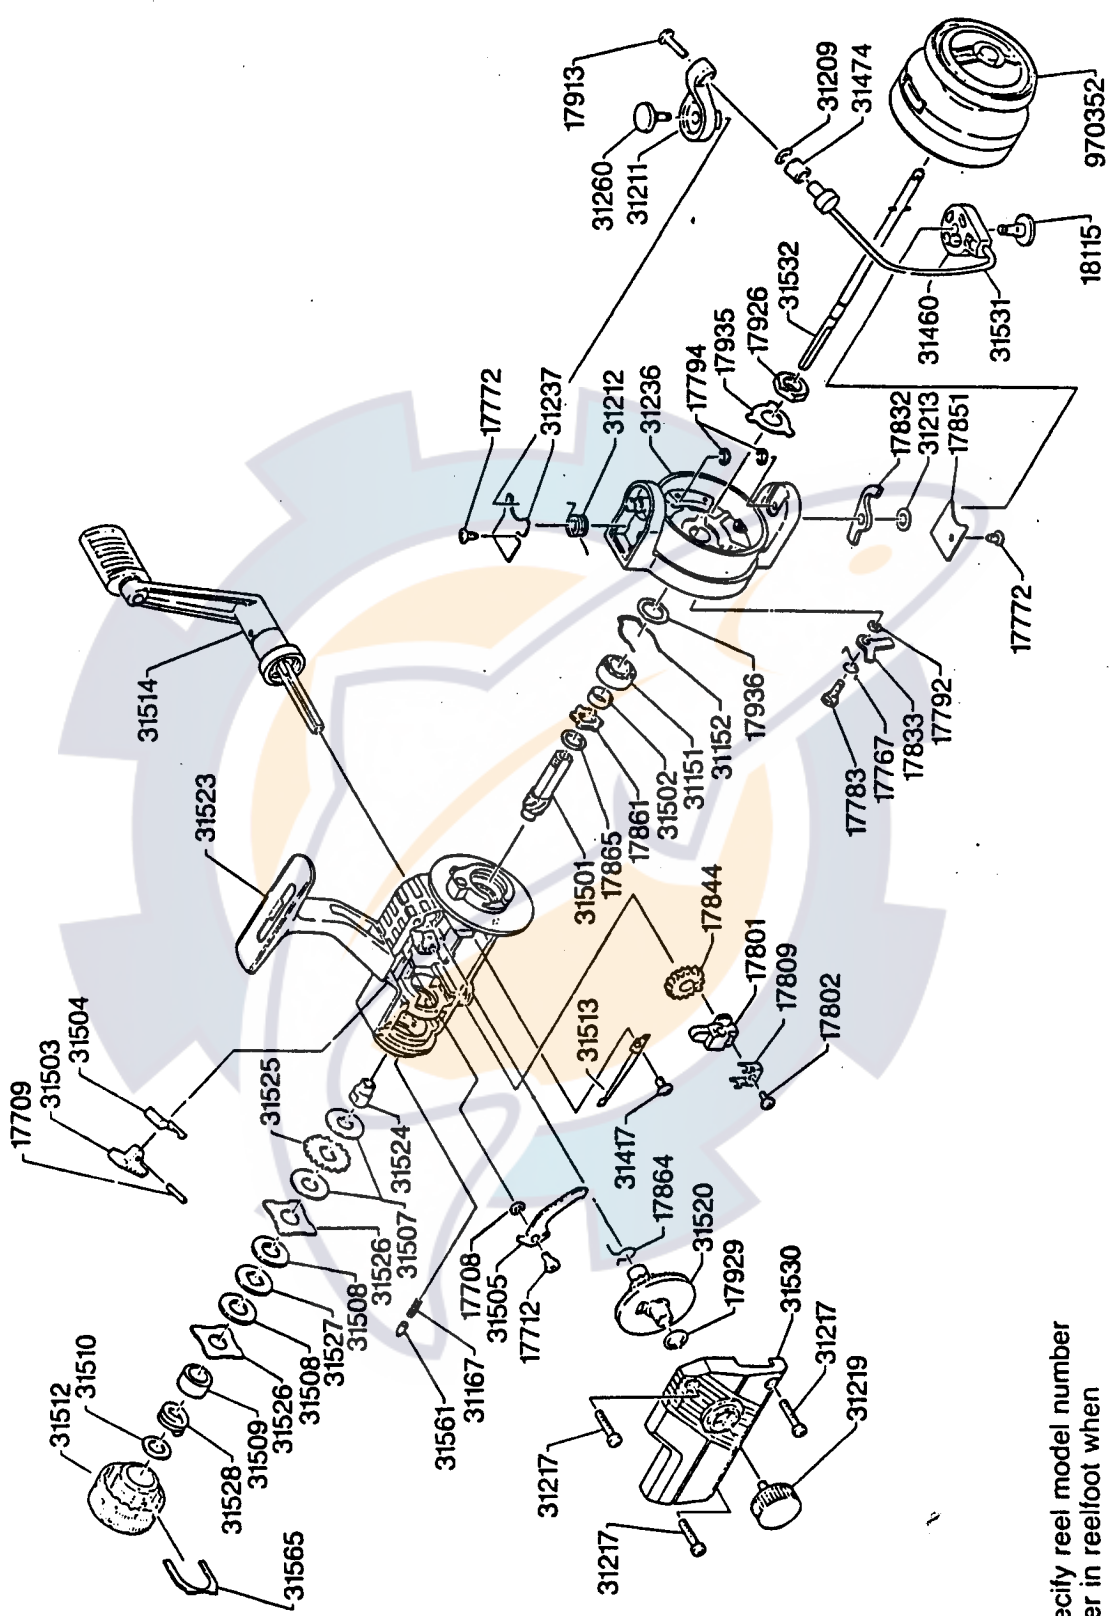

X

Please specify reel model number and number in reelfoot when ordering parts

Vid beställning av reservdelar bör alltid rulltyp och nummerbeteckning under rullfoten anges

Cardinal Dragmaster 3 88-0