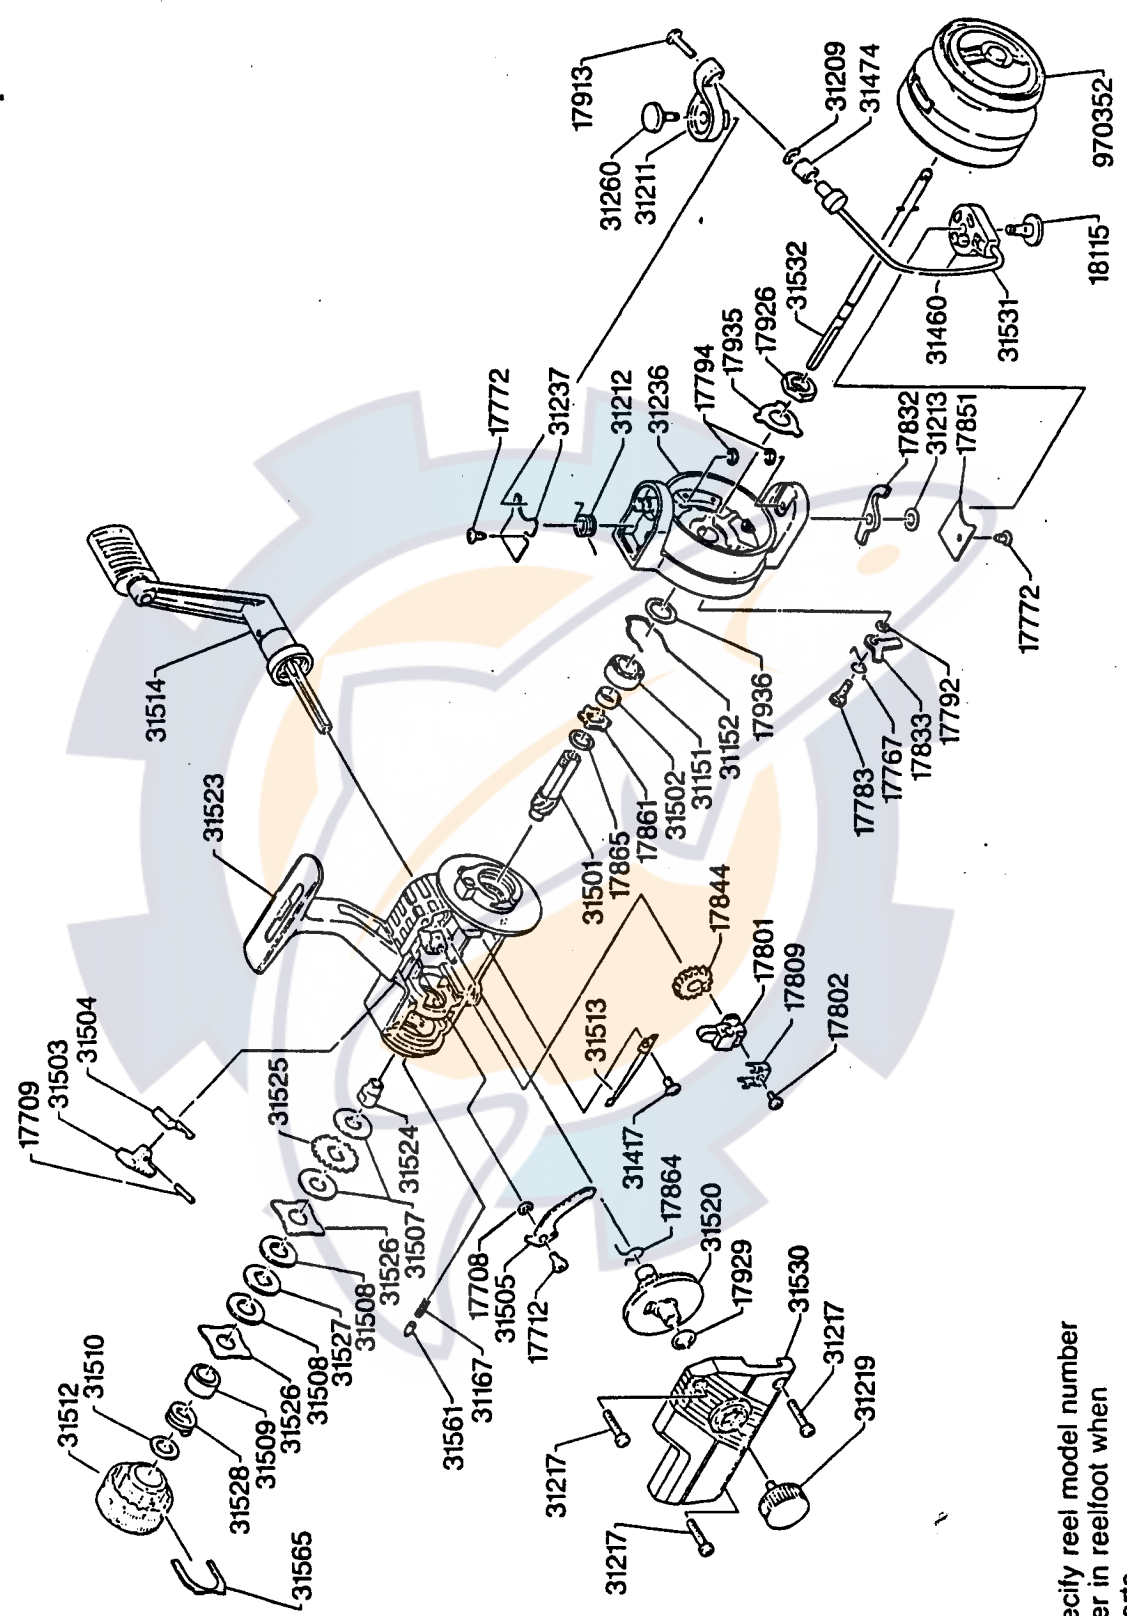

X

Please specify reel model number and number in reelfoot when ordering parts

Vid beställning av reservdelar bör alltid rulltyp och nummerbeteckning under rullfoten anges

# Cardinal Dragmaster 3 88-0