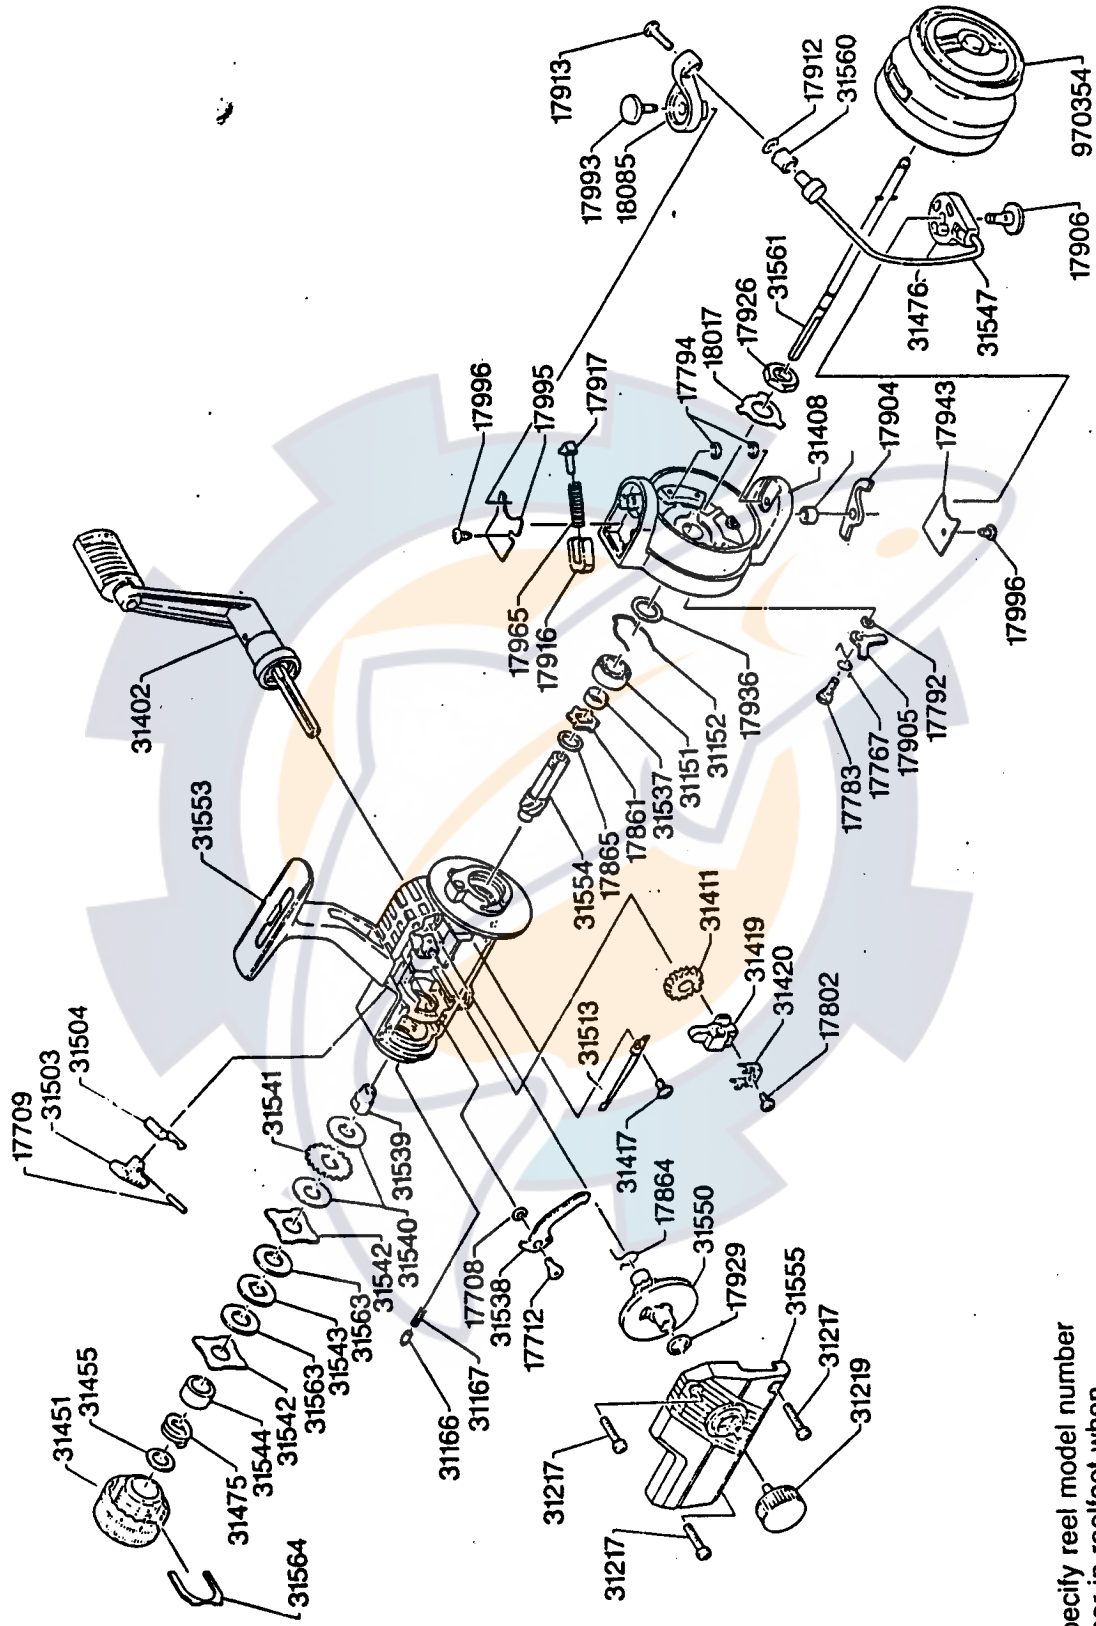

X

Please specify reel model number and number in reelfoot when ordering parts

Vid beställning av reservdelar bör alltid rulltyp och nummerbeteckning under rullfoten anges

Cardinal Dragmaster 5 88-0