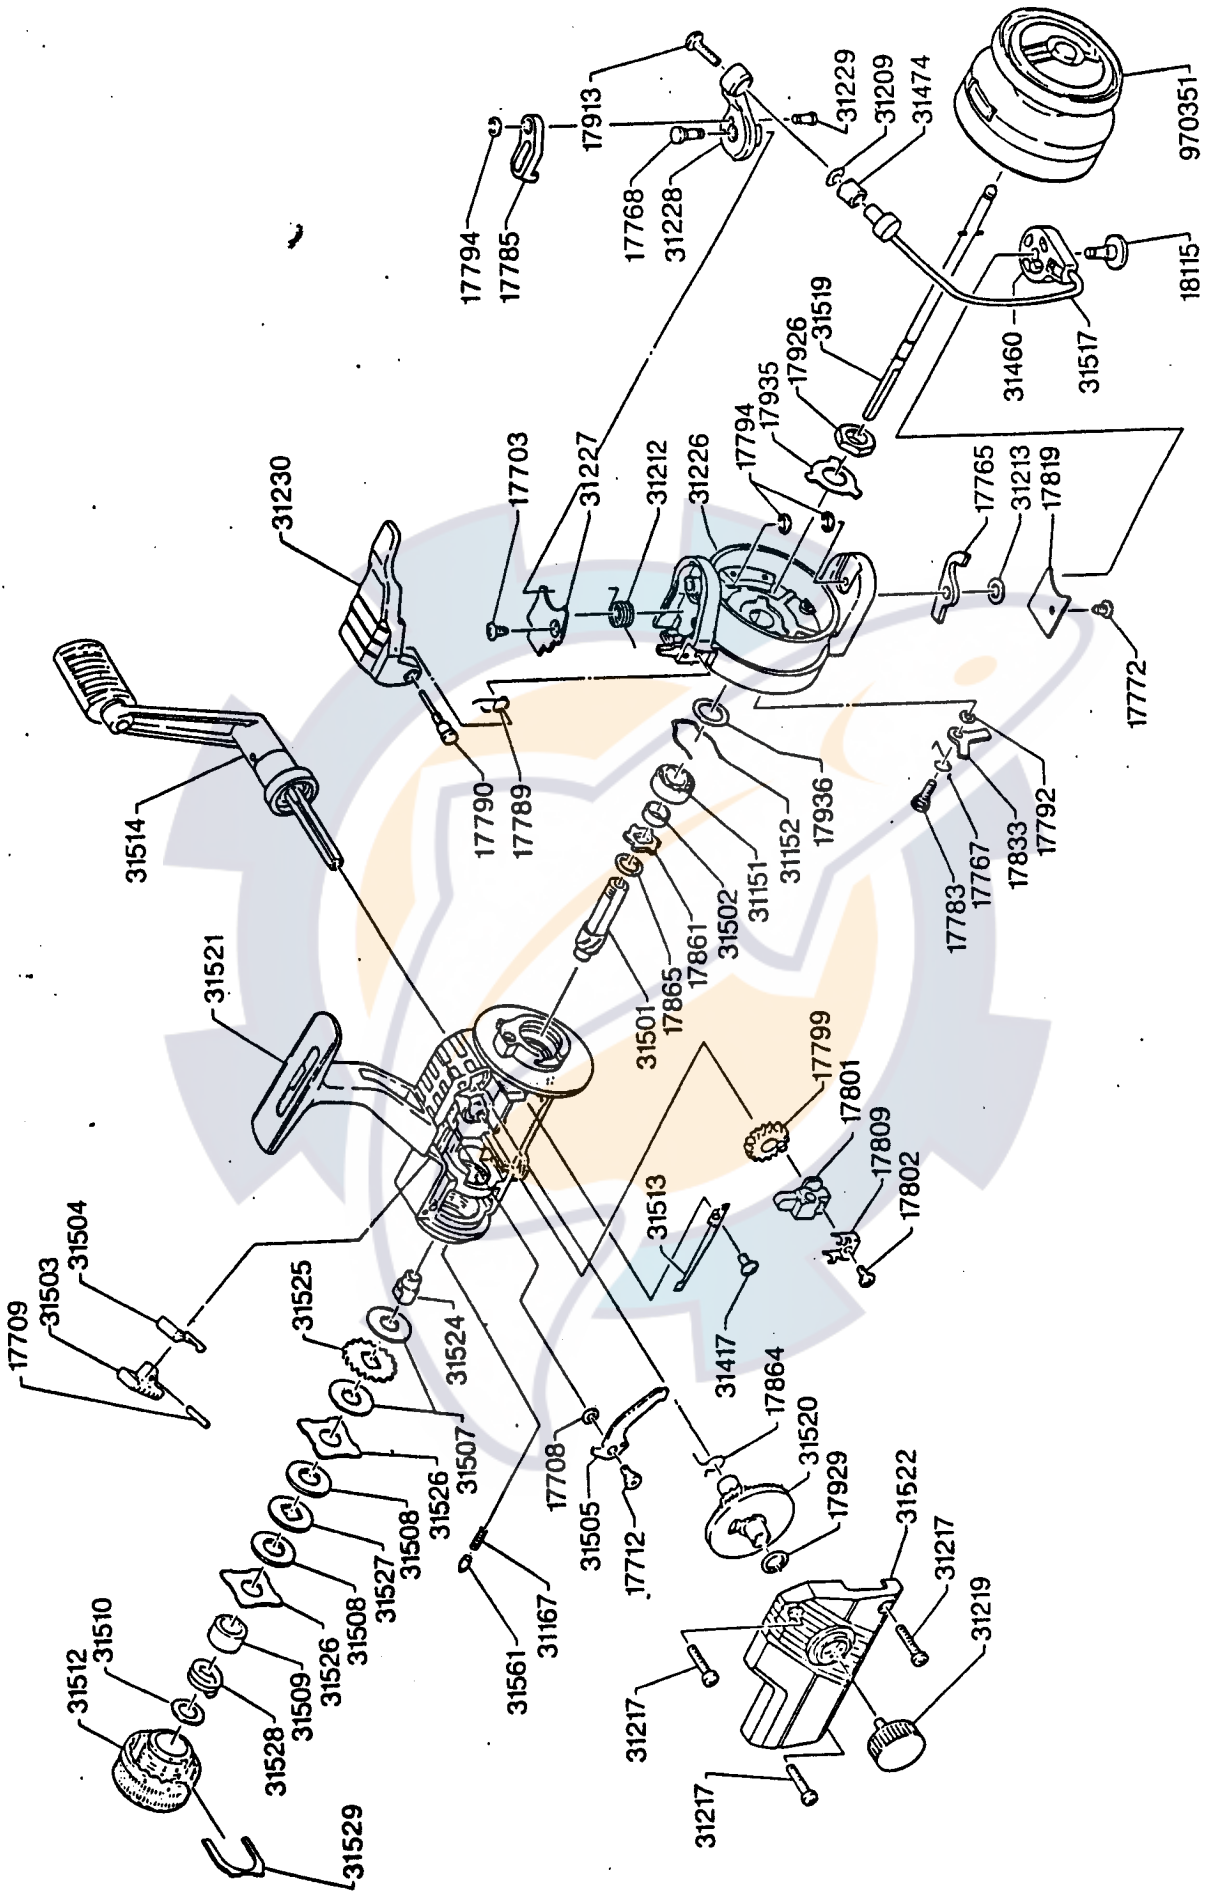

X

Please specify reel model number and number in reelfoot when ordering parts

Vid beställning av reservdelar bör alltid rulltyp och nummerbeteckning under rullfoten anges

Cardinal Dragmaster 62 88-0