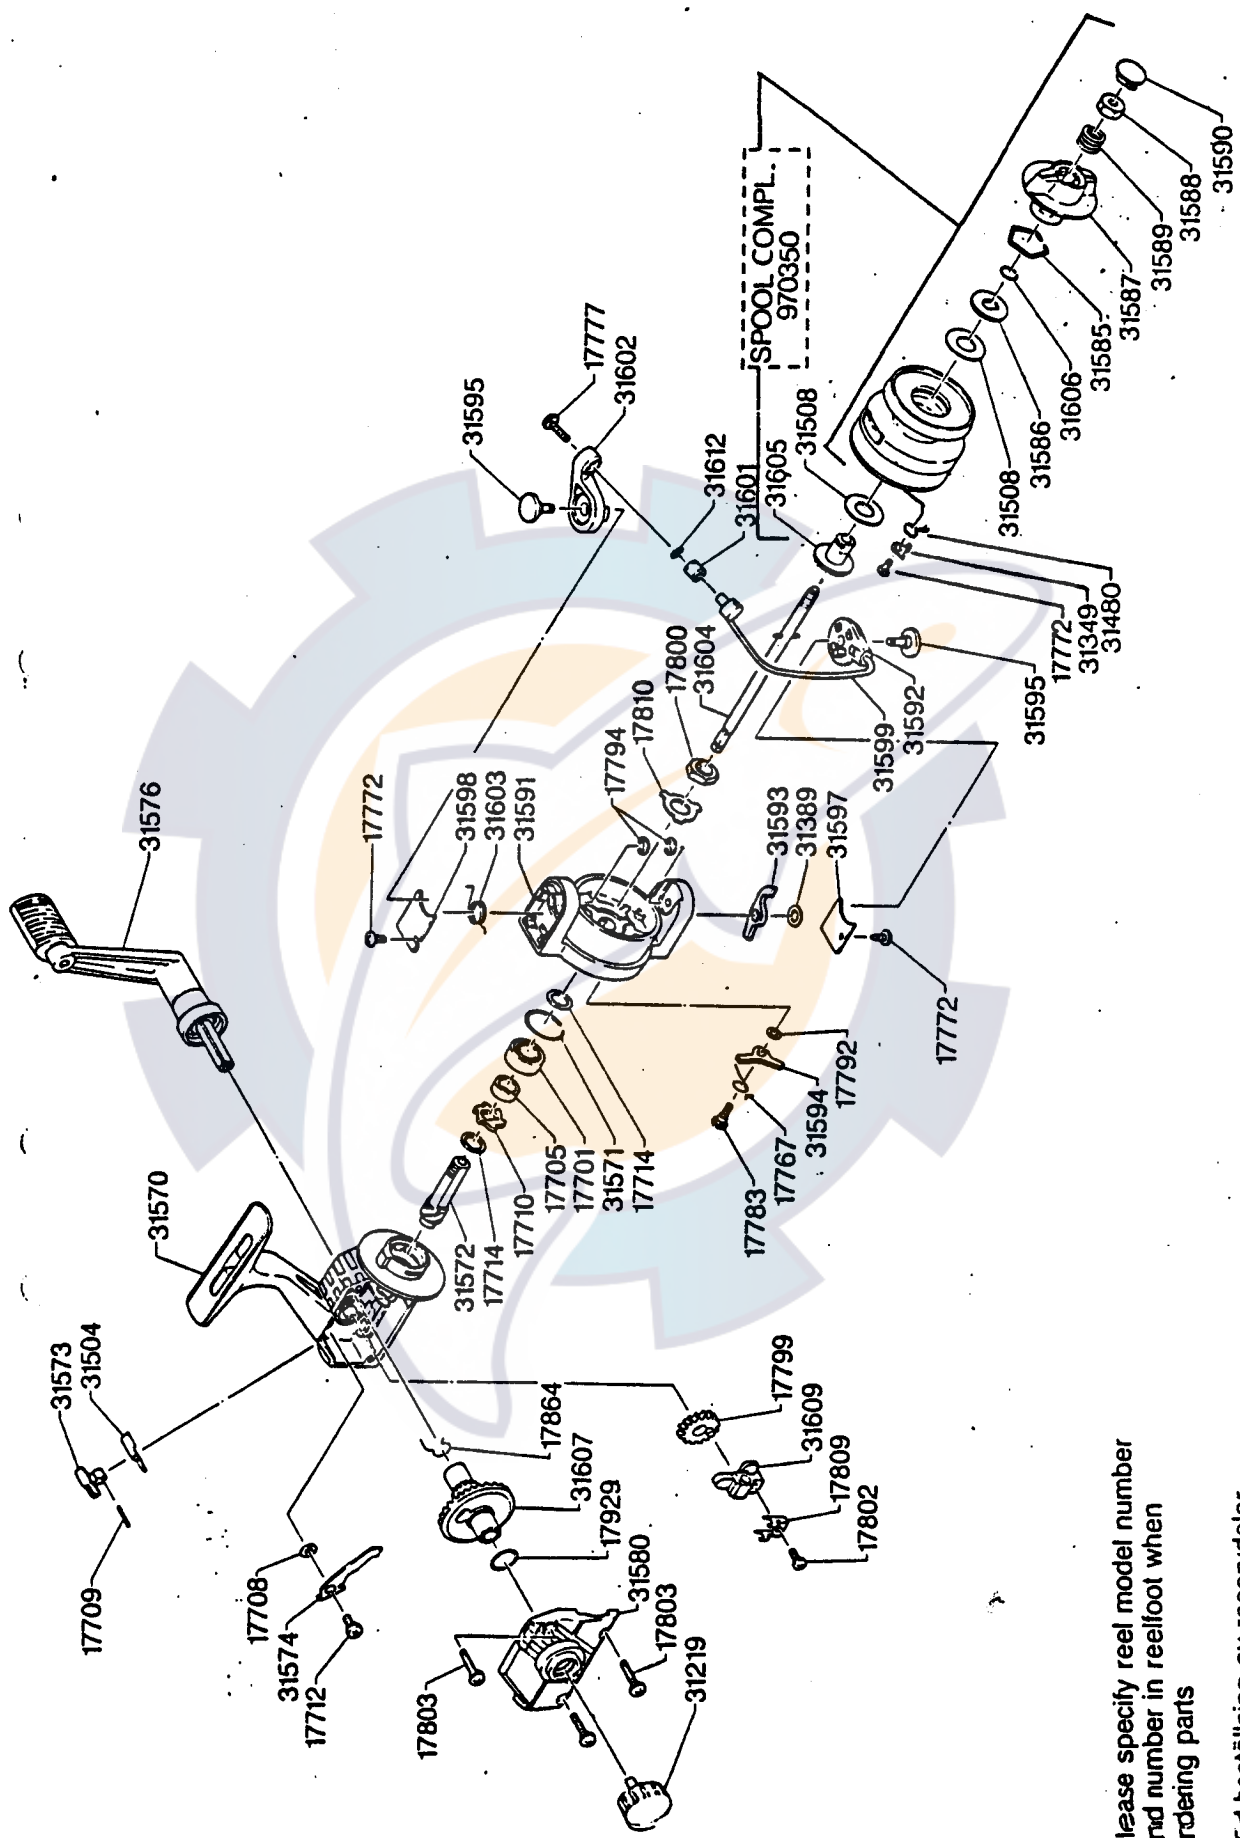

X

Please specify reel model number  
and number in reelfoot when  
ordering parts

Vid beställning av reservdelar  
bör alltid rulltyp och nummer-  
beteckning under rullfoten anges

# Cardinal Dragmaster UL 88-0