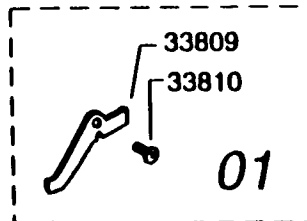

Please specify reel model number and number in reelfoot when ordering parts.

Vid beställning av reservdelar bör alltid rulltyp och nummerbeteckning under rullfoten uppges.

Cardinal Gold Max Lite 3 / 3T 02