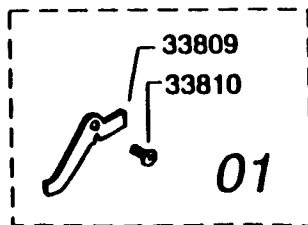

Please specify reel model number and number in reelfoot when ordering parts.

Vid beställning av reservdelar bör alltid rulltyp och nummerbeteckning under rullfoten uppges.

Cardinal Gold Max Lite UL 02