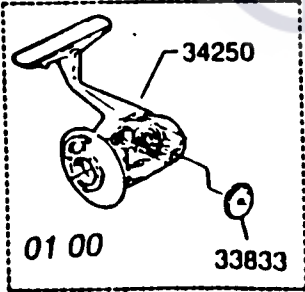

SPOOL COMPL.
(ALU.) 970420
SPARE SPOOL
(POLY.) 970473

Please specify reel model number and number in reelfoot when ordering parts.

Vid beställning av reservdelar bör alltid rulltyp och nummerbeteckning under rullfoten uppges.

Cardinal Gold Max UL 01