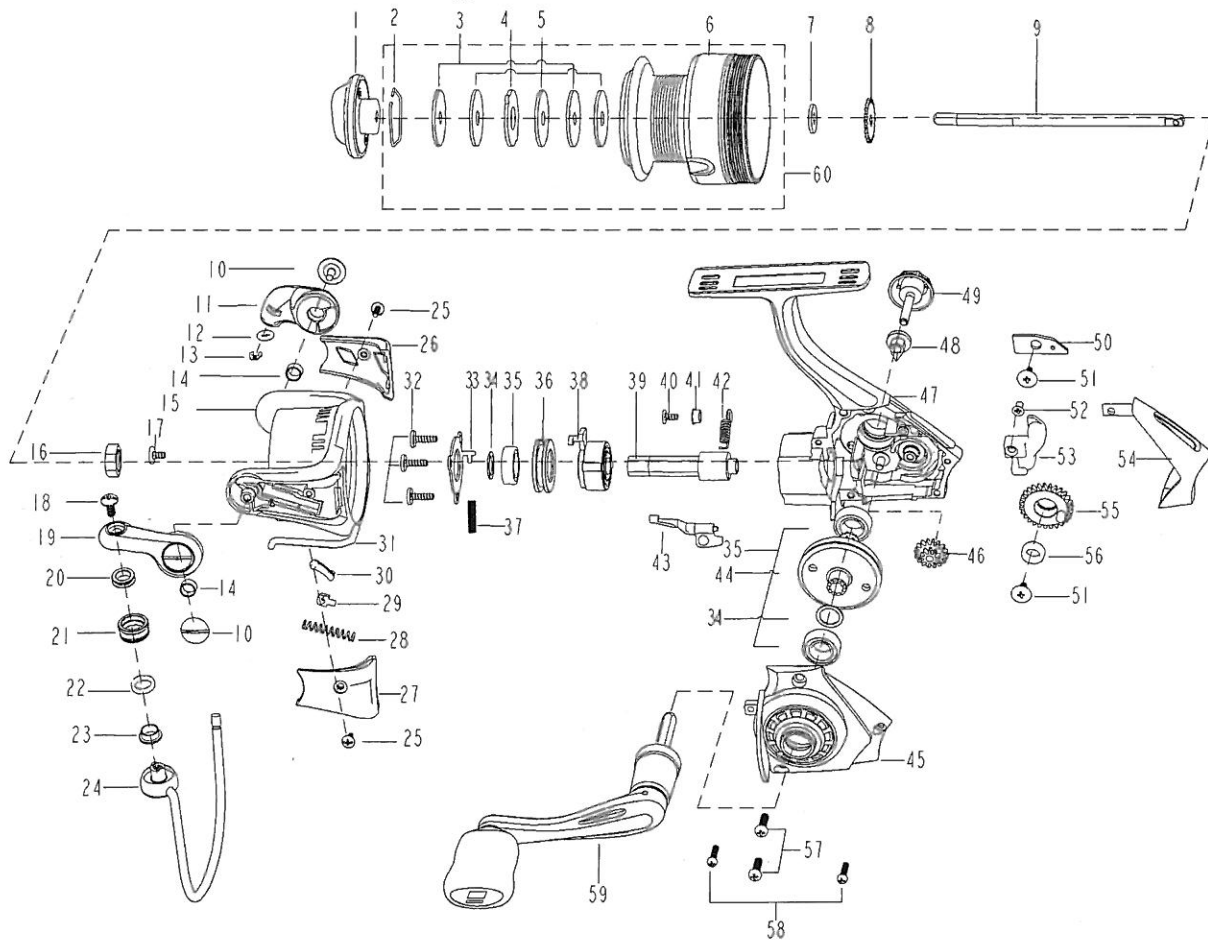

# Abu Garcia. CARDINAL S

20  
30  
40

KEY NO.	DESCRIPTION	PART NO.			KEY NO.	DESCRIPTION	PART NO.		
		20S	30S	40S			20S	30S	40S
1	Drag knob assy	1280474	1280474	1280474	32	Screw(3REQ)	1092844	1092844	1092844
2	Retainer ring	1085295	1085295	1085295	33	Pinion cover	1252715	1252715	1252715
3	Key washer(2REQ)	1085296	1085296	1085296	34	Washer(2REQ)	1114764	1114764	1114764
4	Eared washer	1085297	1085297	1085297	35	Bearing 7*13*4(3REQ)	1252717	1252717	1252717
5	Washer (3REQ)	1085298	1085298	1085298	36	Bearing holder	1280475	1280475	1280475
6	Spool	1279723	1279741	1279746	37	Clutch spring	1252716	1252716	1252716
7	Washer (T=0.5)	1178949	1178949	1178949	38	Clutch assy	1252719	1252719	1252719
8	Click gear	1126316	1126316	1118984	39	Pinion	1279732	1279732	1279732
9	Main shaft	1279725	1279725	1279748	40	Screw	1141435	1141435	1141435
10	Bail arm screw(2REQ)	1126379	1126379	1126379	41	Bushing	1279733	1279733	1279733
11	Bail holder	1280984	1280984	1280984	42	Clutch switch spring	1252722	1252722	1252722
12	O ring	1252708	1252708	1252708	43	Clutch switch	1280986	1280986	1280986
13	E-clip	1252707	1252707	1252707	44	Drive gear	1279734	1279734	1279734
14	Bushing(2REQ)	1188261	1188261	1188261	45	Body cover	1279735	1279735	1279754
15	Rotor	1279726	1279743	1279749	46	Reduction gear	1252732	1252732	1252732
16	Rotor nut	1085273	1085273	1085273	47	Body	1279736	1294601	1279755
17	Nut set Screw	1126258	1126258	1126258	48	Washer	1092781	1092781	1092781
18	Line roller screw	1126261	1126261	1126261	49	Handle screw	1279737	1279737	1279737
19	Bail arm	1280985	1280985	1280985	50	Slider retainer	1126332	1126332	1121651
20	Brass bushing	1279727	1279727	1279727	51	Screw (2REQ)	1188428	1188428	1188428
21	Line roller	1252705	1252705	1252705	52	Slider screw	1126275	1126275	1126275
22	Pom bushing	1252756	1252756	1252756	53	Slider	1279738	1279738	1279756
23	Brass bushing	1252755	1252755	1252755	54	Rear cover	1279739	1279739	1279757
24	Bail assembly	1279728	1279744	1279750	55	Oscillation gear	1252730	1252730	1253701
25	Screw(2REQ)	1125962	1125962	1125962	56	Bushing	1108938	1108938	1108938
26	Bail holder cover	1279729	1279729	1279751	57	Screw (2REQ)	1085599	1085599	1119026
27	Bail arm cover	1279730	1279730	1279752	58	Screw (2REQ)	1117984	1117984	1117984
28	Trip spring	1119106	1119106	1119106	59	Handle assy	1279740	1279740	1279740
29	Bail slider	1126272	1126272	1126272	60	Spool assy	1279724	1279742	1279747
30	Trip linkage	1252713	1252713	1252713					
31	Trip bar	1279731	1279745	1279753					