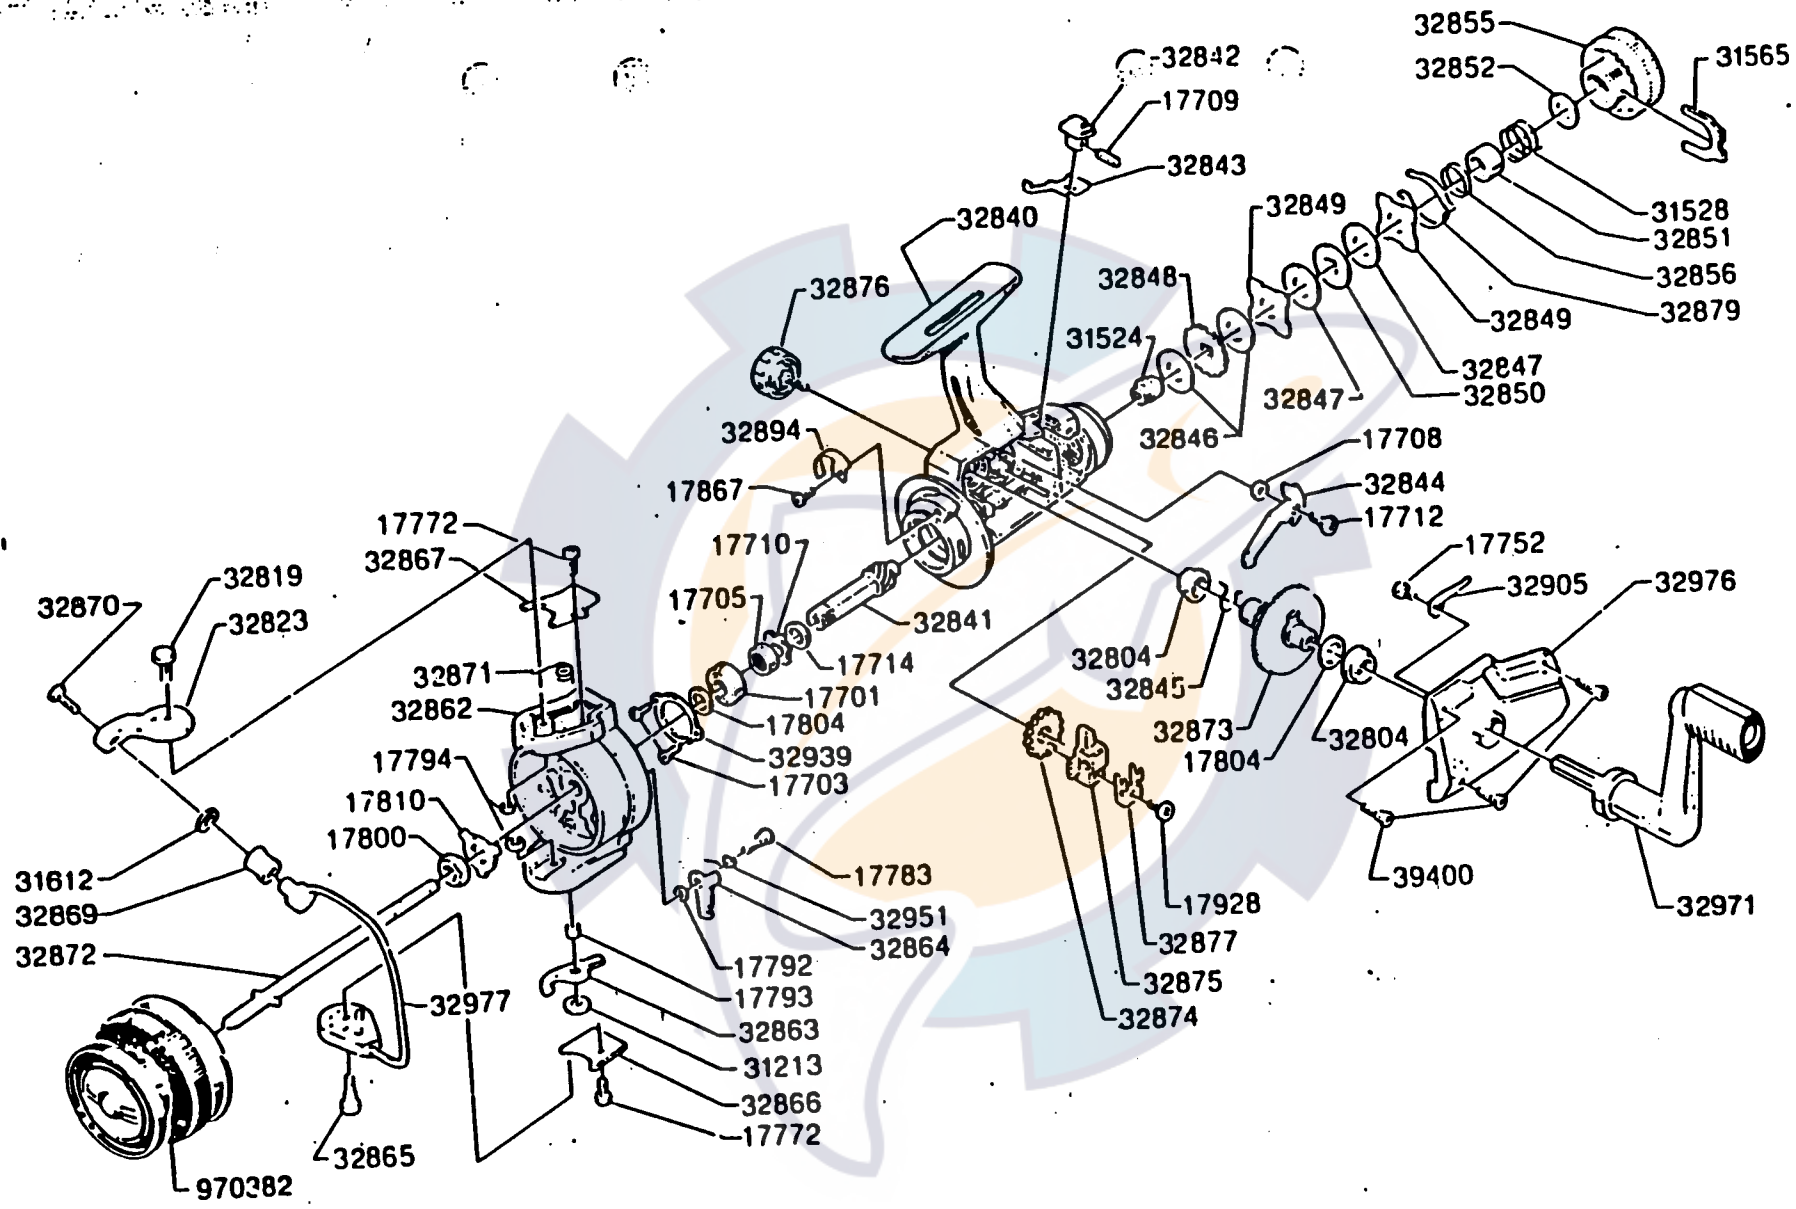

Part numbers are listed in the exploded view.

Use specify reel model number
1 number in reel foot when
ordering parts

I beställning av reservdelar
är alltid rulltyp och nummer-
teckning under rullfoten anges

Cardinal ULTRACAST 3 89-0

34-11320-3