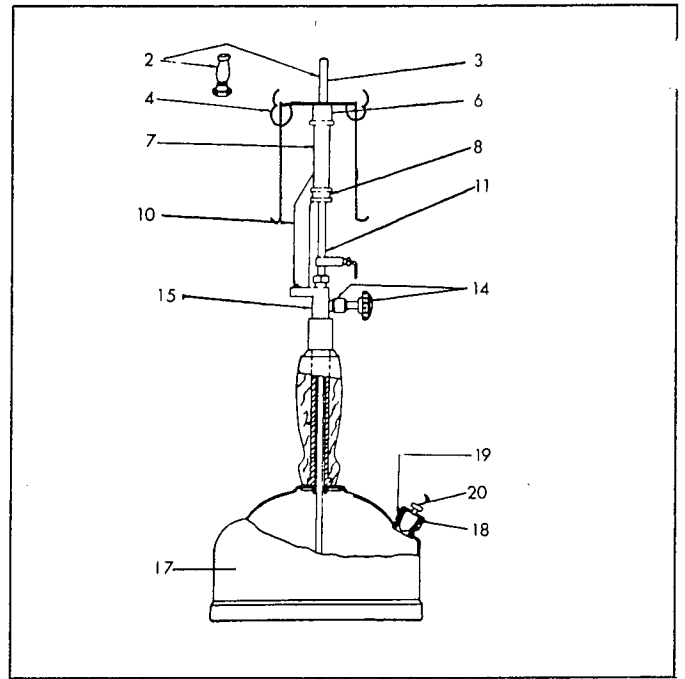

MODEL 156, 158, 159, 159X

MODEL 157

mantle 21

21

Code No.	Description	156 Gasoline	157 Gasoline	159, 159X Gasoline or Kerosene
1	Hanger Rod (Accessory)	104-469	104-469	104-469
2	Finial (Complete)	143-3434	143-3434	143-3434
3	Shade Holder Post	143-3405	143-3405	143-3405
4	Globe Holder	159K3282	159K3282	159K3282
5	Globe (Shade)*	330	330	330
6	Mixing Chamber	104-3264	104-3264	104-3264
7	Burner Tube	101-3241	101-3241	101-3241
8	Burner Cap	112-3231	112-3231	112-3231
9	Burner Assembly Complete	104-398	104K3994	104K3994
10	Air Intake Tube	104-322	104K322	104K322
11	Generator	T44	R55	R55
12	Pre-Heater Cup	—	169K310	169K310
13	Air Intake Adjuster	—	159-145	159-145
14	Valve Stem	157-653	101-653	101-653
15	Valve Body	104B6074	104B6074	104B6074
16	Valve Complete	157-6574	104B6574	104B6574
17	Fount	159A1654	159A1654	159A1654
18	Filler Cap	375-1641	425A1401	425A1401
19	Filler Cap Gasket	118B1361	118B1361	118B1361
20	Core & Gasket Assem	—	118B135	118B135
21	Filler Cap Air Ster	104-1324	—	104-1324
22	Pump Air Stem	—	242B5321	242B5321
23	Pump	410A585	—	410A585
24	Long Pump	101A522	—	101A522
25	Pump Plunger	—	242D5201	242D5201
26	Pump Leather	216-5091	216-5091	216-5091
27	Pump Cap Clip	530A5071	530A5071	530A5071
28	Check Valve	—	242B5381	242B5381
29	Alcohol Bottle	—	—	249-9115
30	Jamb Nut	—	605-2102	605-2102
31	Eccentre Block	—	118A3045	—