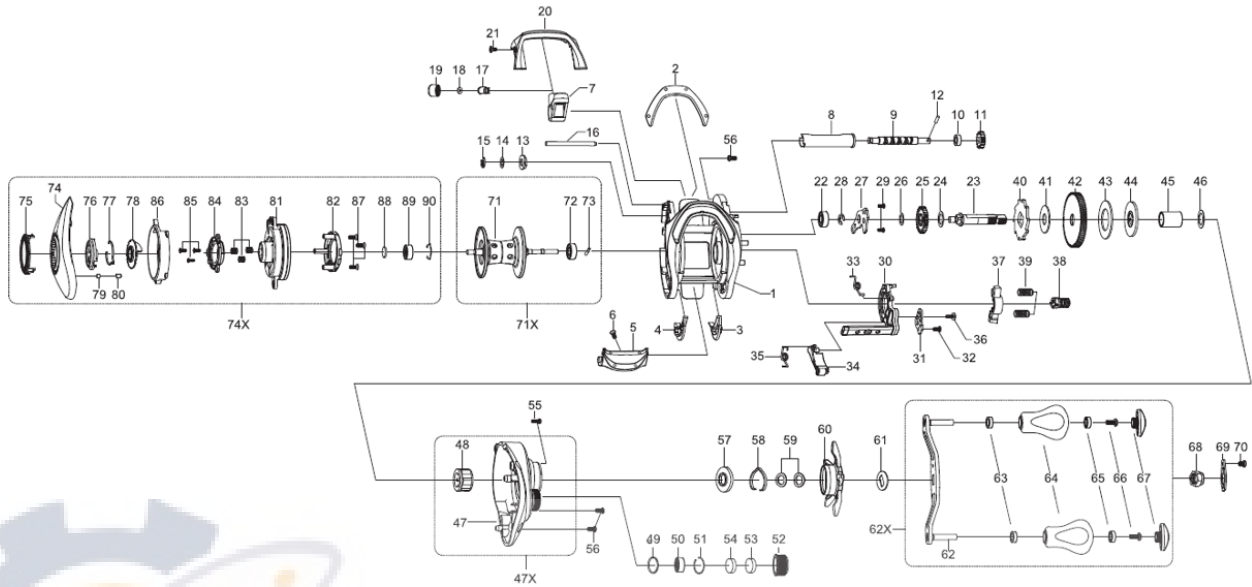

## CR80H/CR80HS

Please order by parts number, not key number  
Veuillez indiquer le numéro de la pièce (Non "Key" No.)

Key No	Part No	Description
1	420-0020	FRAME
2	420-1020	FRAME PLATE
3	420-2010	SPACER (A)
4	420-3010	SPACER (B)
5	420-4010	CLUTCH LEVER
6	150-7030	SCREW(A)
7	352-2010	T LEVEL WIND
8	140-6010	T LEVEL WIND GUARD
9	001-7013	WORM SHAFT(A)
10	295-4010	BALL BEARING(SPACER)
11	001-9010	WORM SHAFT(B)
12	002-0010	PIN(A)
13	243-8010	SPACER(C)
14	053-9020	WORM SHAFT WASHER
15	004-7010	WORM SHAFT RETAINER
16	271-1010	STABILIZER BAR
17	046-4011	LINE GUIDE PAWL
18	002-5020	LINE GUIDE WASHER
19	028-8021	PAWL CAP
20	420-5020	FRONT PLATE
21	014-1020	SCREW(B)
22	295-2010	BALL BEARING(A)
23	055-8032	DRIVE SHAFT
24	054-8010	WASHER(A)
25	193-8020	WORM GEAR
26	004-5020	WASHER(B)
27	358-6010	PLATE
28	004-7010	RETAINER(A)
29	013-5010	SCREW(D)
30	358-2010	CLUTCH CAM PLATE(A)
31	289-4010	CLUTCH CAM PLATE(B)
32	301-4010	SCREW(E)
33	268-8010	CLUTCH CAM SPRING
34	230-7011	CLUTCH TRIP LEVER
35	413-7010	CLUTCH CAM SPRING
36	029-3010	SCREW(F)
37	207-3010	YOKE
38	361-5010	PINION GEAR
39	246-5010	YOKE SPRINGS
40	081-8010	CLUTCH WHEEL
41	377-2010	DRIVE GEAR WASHER
42	286-7010	DRIVE GEAR
43	153-1010	DRAG WASHER
44	136-7010	KEY WASHER
45	041-8011	GEAR SHAFT COLLAR
46	008-6030	WASHER(C)
47	420-7020	RIGHT SIDE PLATE(A)
48	209-0010	ROLLER CLUTCH