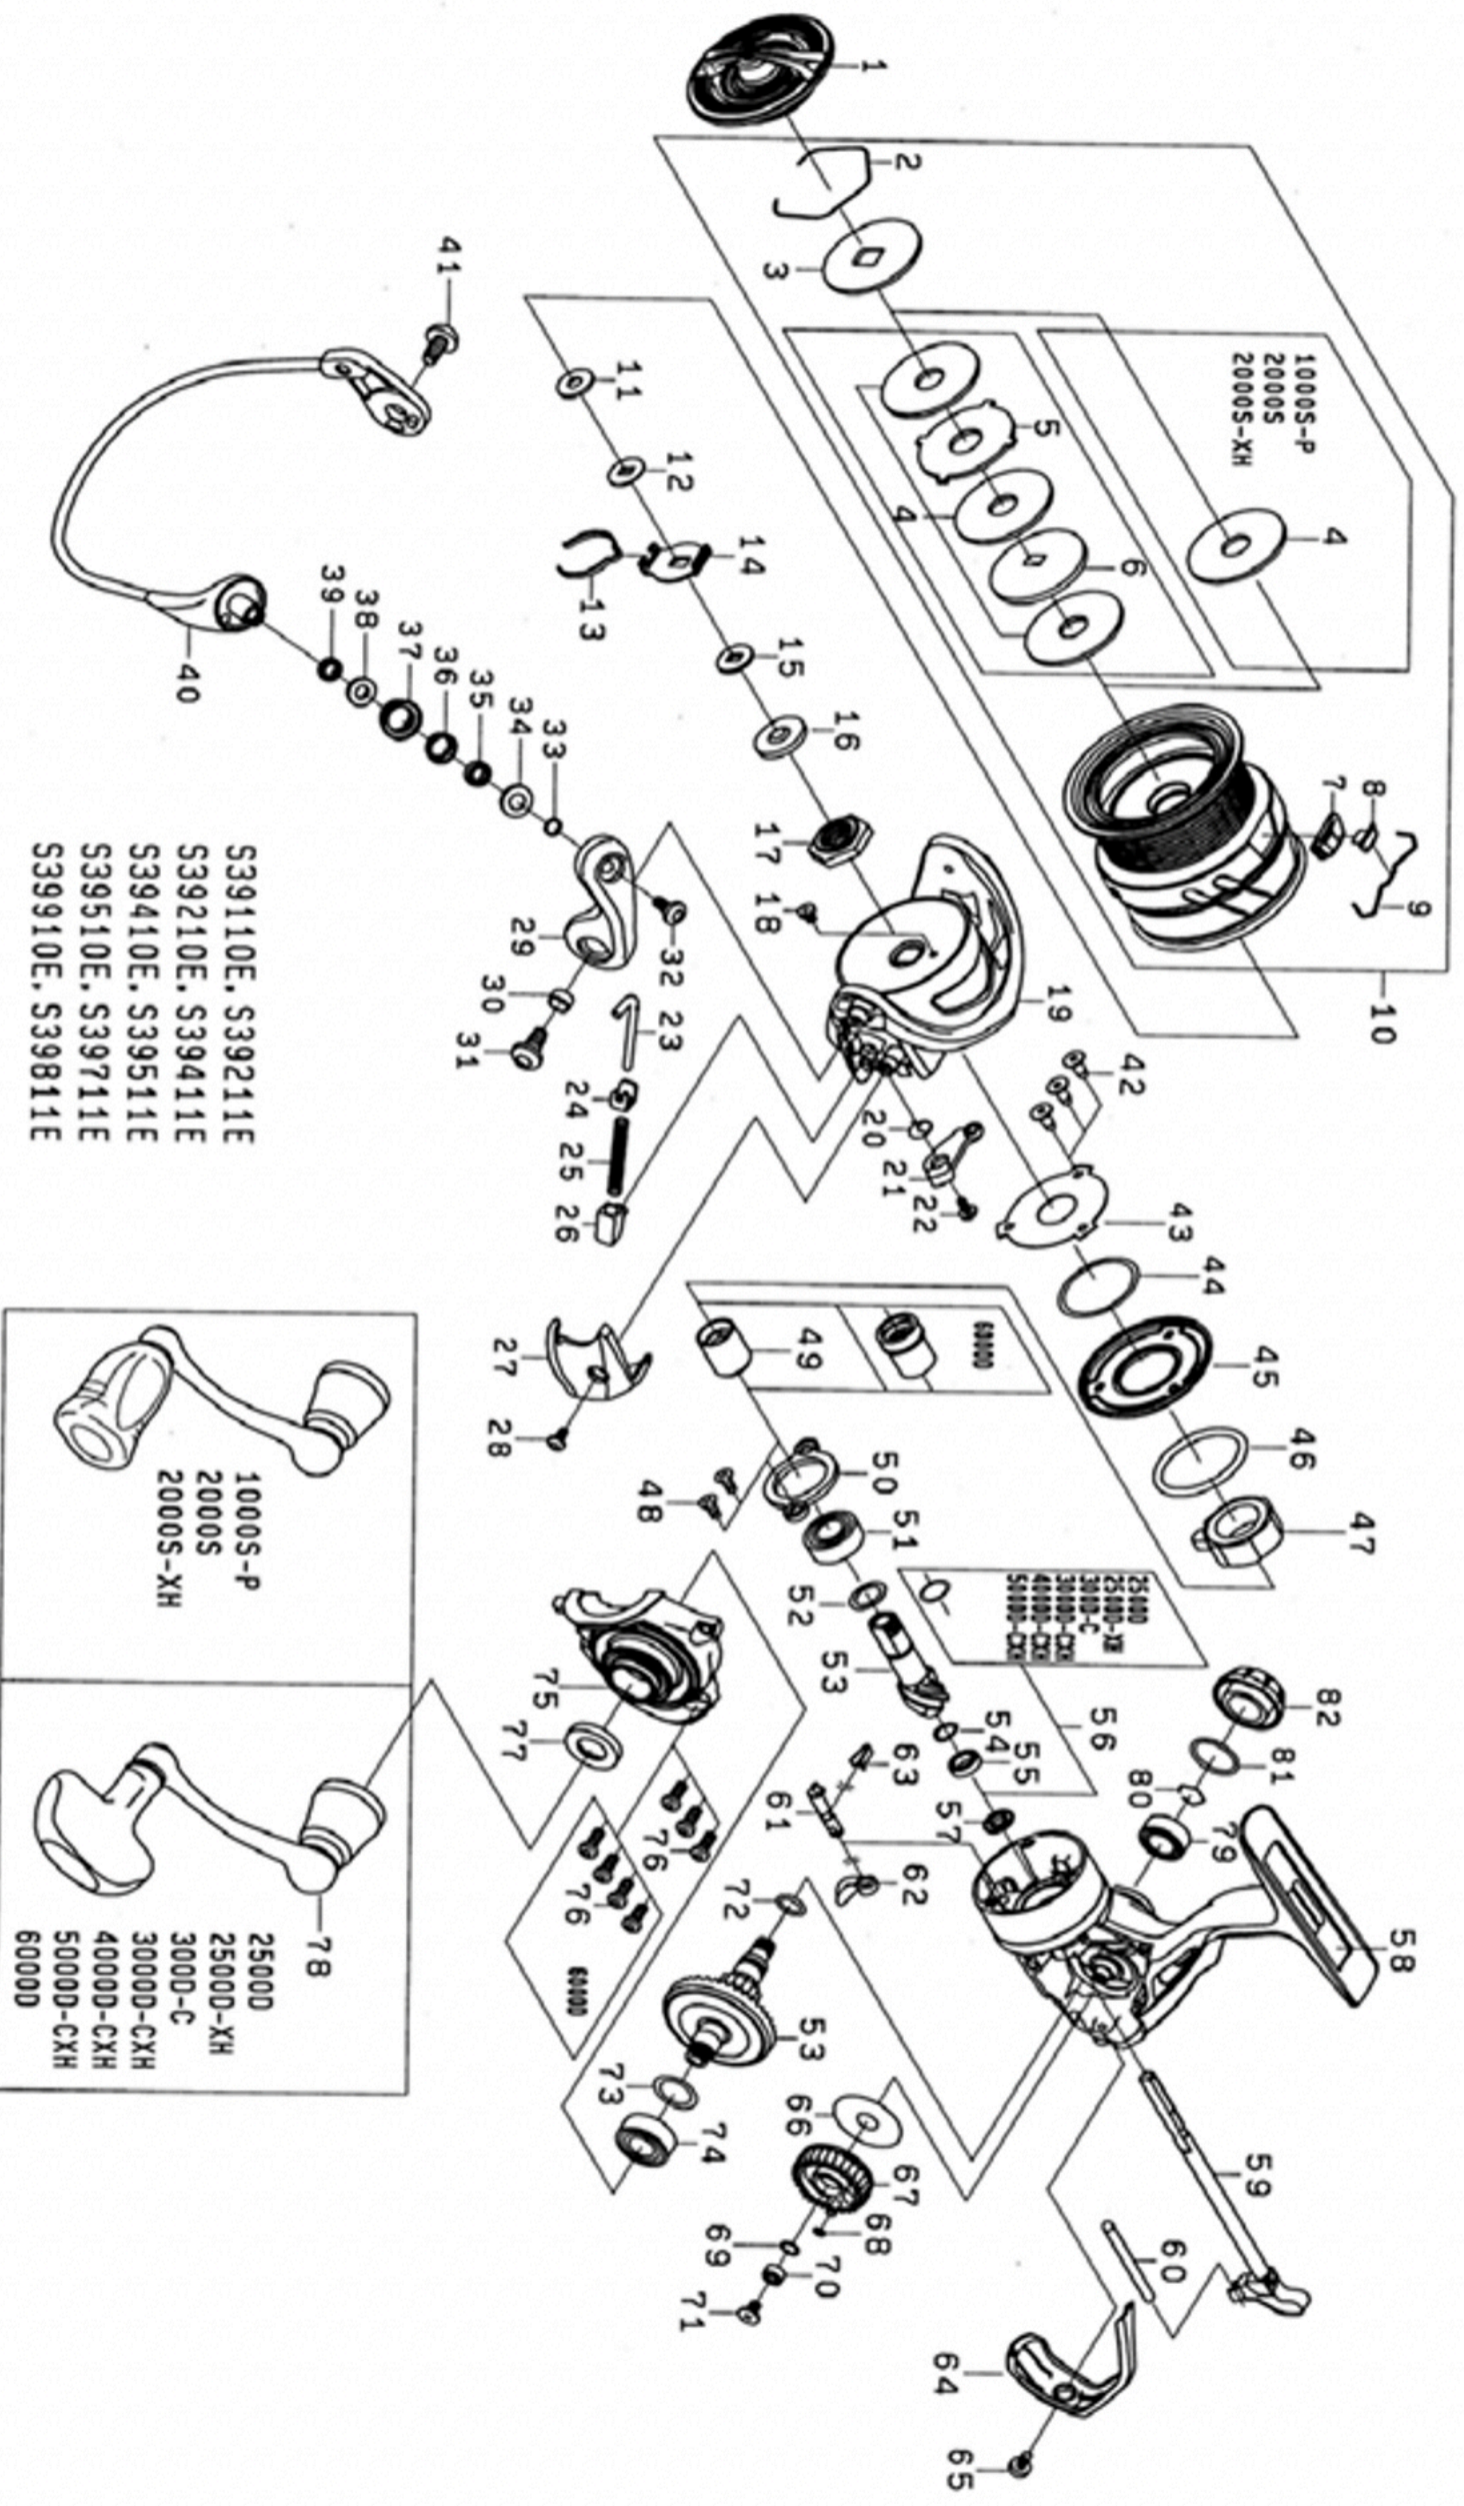

18 CALDIA LT 2500D-XH

Feel Alive.

Please quote by part number, not key number when ordering.
spares@daiwaaustralia.com.au PH: (02) 8644 8644

18 CALDIA LT 1000S-P ~ LT 6000D

REEL NAME	MGFT CODE	KEY NO	PARTS CODE	DESCRIPTION
18 CALDIA LT 2500D-XH	S39411E	1	6J697601	DRAG KNOB
18 CALDIA LT 2500D-XH	S39411E	2	6J547101	DRAG RING
18 CALDIA LT 2500D-XH	S39411E	3	6J547001	DRAG DISC WASHER
18 CALDIA LT 2500D-XH	S39411E	4	6J678801	ATD DRAG WASHER (1 pack - 3pcs)
18 CALDIA LT 2500D-XH	S39411E	5	6J546902	DRAG LIP WASHER
18 CALDIA LT 2500D-XH	S39411E	6	6J547001	DRAG DISC WASHER
18 CALDIA LT 2500D-XH	S39411E	7	6J558101	LINE STOPPER PLATE
18 CALDIA LT 2500D-XH	S39411E	8	6J558001	LINE STOPPER
18 CALDIA LT 2500D-XH	S39411E	9	6J314801	LINE STOPPER SPRING
18 CALDIA LT 2500D-XH	S39411E	10	6J702901	SPOOL ASSY (2~10)
18 CALDIA LT 2500D-XH	S39411E	11	6E398000	SPOOL WASHER (A)
18 CALDIA LT 2500D-XH	S39411E	12	6E467101	SPOOL WASHER (B)
18 CALDIA LT 2500D-XH	S39411E	13	6J525101	CLICK LEAF SPRING
18 CALDIA LT 2500D-XH	S39411E	14	6J546201	CLICK HOLDER
18 CALDIA LT 2500D-XH	S39411E	15	6J703101	CLICK HOLDER WASHER
18 CALDIA LT 2500D-XH	S39411E	16	6H986901	ROTOR NUT PACKING
18 CALDIA LT 2500D-XH	S39411E	17	6H961101	ROTOR NUT
18 CALDIA LT 2500D-XH	S39411E	18	6H022701	ROTOR NUT SCREW
18 CALDIA LT 2500D-XH	S39411E	19	6J545303	ROTOR
18 CALDIA LT 2500D-XH	S39411E	20	6H413601	KICK LEVER SPRING
18 CALDIA LT 2500D-XH	S39411E	21	6J545401	KICK LEVER ASSY
18 CALDIA LT 2500D-XH	S39411E	22	6H417701	KICK LEVER SCREW
18 CALDIA LT 2500D-XH	S39411E	23	6J545601	ARM LEVER SHAFT
18 CALDIA LT 2500D-XH	S39411E	24	6H576101	ARM LEVER SHAFT PLATE
18 CALDIA LT 2500D-XH	S39411E	25	6J642801	ARM LEVER SHAFT SPRING
18 CALDIA LT 2500D-XH	S39411E	26	6H414301	ARM LEVER SHAFT HOLDER
18 CALDIA LT 2500D-XH	S39411E	27	6J545701	ARM LEVER SP COVER
18 CALDIA LT 2500D-XH	S39411E	28	6H431301	ARM LEVER SP COVER SCREW
18 CALDIA LT 2500D-XH	S39411E	29	6H960102	ARM LEVER
18 CALDIA LT 2500D-XH	S39411E	30	6H962401	ARM LEVER COLLAR
18 CALDIA LT 2500D-XH	S39411E	31	6H431201	ARM LEVER SCREW
18 CALDIA LT 2500D-XH	S39411E	32	6H697701	ROLLER SCREW
18 CALDIA LT 2500D-XH	S39411E	33	6H961001	ROLLER COLLAR (A)
18 CALDIA LT 2500D-XH	S39411E	34	6H038301	ROLLER BEARING PACKING
18 CALDIA LT 2500D-XH	S39411E	35	6G686903	ROLLER BALL BEARING
18 CALDIA LT 2500D-XH	S39411E	36	6H960901	ROLLER BEARING COLLAR
18 CALDIA LT 2500D-XH	S39411E	37	6G686703	LINE ROLLER
18 CALDIA LT 2500D-XH	S39411E	38	6H960801	ROLLER COLLAR (B)
18 CALDIA LT 2500D-XH	S39411E	39	6H960701	ROLLER COLLAR (C)
18 CALDIA LT 2500D-XH	S39411E	40	6J642001	BAIL ASSY
18 CALDIA LT 2500D-XH	S39411E	41	6H431201	BAIL HOLDER SCREW
18 CALDIA LT 2500D-XH	S39411E	42	6J429301	MAGSEALED PLATE SCREW
18 CALDIA LT 2500D-XH	S39411E	43	6J675201	MAGSEALED PLATE
18 CALDIA LT 2500D-XH	S39411E	44	6J354801	MAGSEALED PLATE ORING
18 CALDIA LT 2500D-XH	S39411E	45	6J445901	MAGSEALED CAP
18 CALDIA LT 2500D-XH	S39411E	46	6J639900	ONEWAY CLUTCH WASHER
18 CALDIA LT 2500D-XH	S39411E	47	6J388401	ONEWAY CLUTCH
18 CALDIA LT 2500D-XH	S39411E	48	6G997301	PINION BEARING PLATE SCREW
18 CALDIA LT 2500D-XH	S39411E	49	6J001403	CLUTCH RING
18 CALDIA LT 2500D-XH	S39411E	50	6H442201	PINION BEARING PLATE
18 CALDIA LT 2500D-XH	S39411E	51	6G467302	PINION BALL BEARING (A)
18 CALDIA LT 2500D-XH	S39411E	52	63758500	PINION BEARING WASHER
18 CALDIA LT 2500D-XH	S39411E	53	62023856	PINION + DRIVE GEAR SET
18 CALDIA LT 2500D-XH	S39411E	54	6J683001	PINION BEARING SPRING WASHER
18 CALDIA LT 2500D-XH	S39411E	55	6H959601	PINION BALL BEARING (B)
18 CALDIA LT 2500D-XH	S39411E	56	6G466103	PINION COLLAR WASHER
18 CALDIA LT 2500D-XH	S39411E	57	6J387701	PINION COLLAR
18 CALDIA LT 2500D-XH	S39411E	58	6J697102	BODY ASSY
18 CALDIA LT 2500D-XH	S39411E	59	6J544802	MAIN SHAFT
18 CALDIA LT 2500D-XH	S39411E	60	6J084805	OSCILLATING POST
18 CALDIA LT 2500D-XH	S39411E	61	6H595501	STOPPER CAM
18 CALDIA LT 2500D-XH	S39411E	62	6H595401	STOPPER LEVER
18 CALDIA LT 2500D-XH	S39411E	63	6H697801	STOPPER CAM LEAF SPRING
18 CALDIA LT 2500D-XH	S39411E	64	6J388901	REAR CAP
18 CALDIA LT 2500D-XH	S39411E	65	6J389001	REAR CAP SCREW
18 CALDIA LT 2500D-XH	S39411E	66	6J644701	OSCILLATING GEAR WASHER
18 CALDIA LT 2500D-XH	S39411E	67	6J544601	OSCILLATING GEAR
18 CALDIA LT 2500D-XH	S39411E	68	6H770601	OSCILLATING GEAR ORING
18 CALDIA LT 2500D-XH	S39411E	69	6H129200	OSCILLATING GEAR BALL BEARING WASHER
18 CALDIA LT 2500D-XH	S39411E	70	6G469005	OSCILLATING GEAR BALL BEARING
18 CALDIA LT 2500D-XH	S39411E	71	6G997001	OSCILLATING GEAR BALL BEARING SCREW
18 CALDIA LT 2500D-XH	S39411E	72	6G670501	DRIVE GEAR ORING
18 CALDIA LT 2500D-XH	S39411E	73	63758500	DRIVE WASHER
18 CALDIA LT 2500D-XH	S39411E	74	6G467302	DRIVE GEAR BALL BEARING (A)
18 CALDIA LT 2500D-XH	S39411E	75	6J626901	BODY COVER ASSY
18 CALDIA LT 2500D-XH	S39411E	76	6J389801	BODY COVER SCREW
18 CALDIA LT 2500D-XH	S39411E	77	6J130201	HANDLE CAP PACKING
18 CALDIA LT 2500D-XH	S39411E	78	6J697901	HANDLE ASSY
18 CALDIA LT 2500D-XH	S39411E	79	6G522706	DRIVE GEAR BALL BEARING (B)
18 CALDIA LT 2500D-XH	S39411E	80	6G472401	DRIVE BEARING RING
18 CALDIA LT 2500D-XH	S39411E	81	6G162401	HANDLE CAP ORING
18 CALDIA LT 2500D-XH	S39411E	82	6J389701	HANDLE CAP