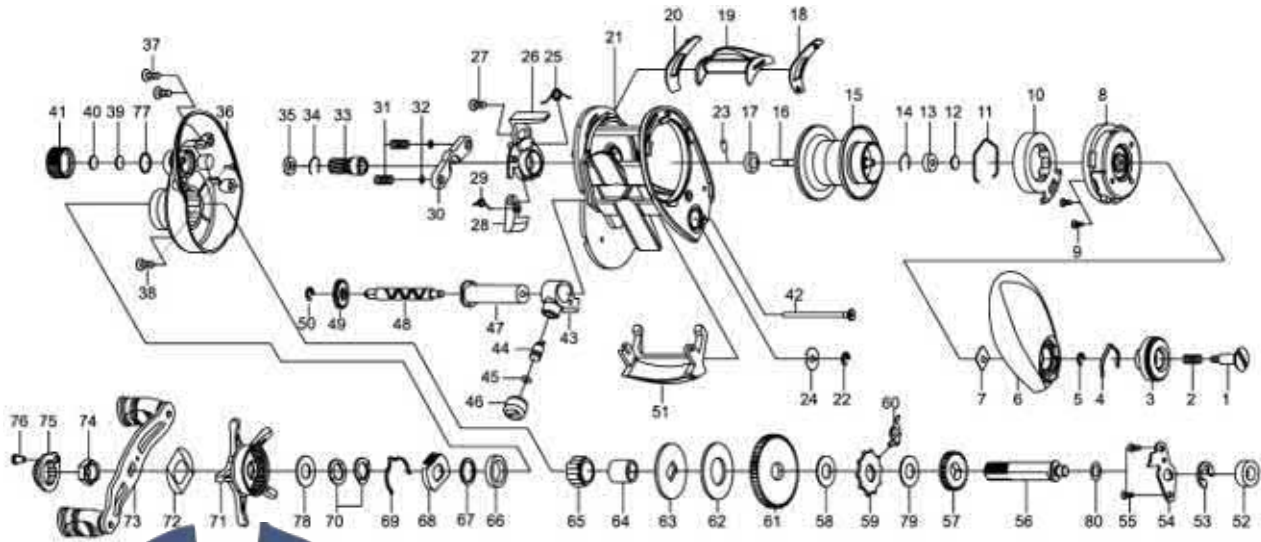

BAITCASTING REEL

EXCELER 100HLA/100HSLA

Please order by parts number, not key number
 Veuillez indiquer le numéro de la pièce (Non "Key" No.)

Key No.	Part No.	Part Name
1	460-5410	SET PLT SCREW
2	510-5450	SET PLT SPRING
3	550-1610	BRAKE ADJ KNOB
4	510-5180	BRAKE CLICK SPRING
5	200-0530	BRAKE DIAL RET A
6	230-2330	R/S PLATE
7	410-1911	BRAKE DIAL RET B
8	220-3010	SET PLATE
9	460-3220	SCREW
10	240-1952	MAGNET HOLDER
11	430-1070	MAGNET HOLDE RET
12	540-5050	SPACER A
13	140-1650	BALL BEARING A
14	430-1061	BEARING RET
15-17	700-9570	SPOOL
18	410-2150	SPACER B
19	090-0260	CLUTCH LEVER
20	410-2140	SPACER C
21	110-1110	FRAME
22	200-0530	BRAKE DIAL RET
23	400-2250	SPOOL PIN
24	540-6060	WORM SHAFT WASHER
25	510-5070	CLUTCH CAM SPRING
26	170-1330	CLUTCH CAM
27	460-1290	SCREW
28	330-2830	CLUTCH TRIM PLATE
29	510-5080	CLUTCH TRIM PLATE SPRING
30	410-1920	YOKE
31	510-4770	YOKE SPRING
32	540-6020	WASHER
33	260-1691	PINION GEAR
34	430-1061	BEARING RET
35	140-1280	BALL BEARING C
36	230-2280	L/S PLATE
37	460-7010	SCREW
38	460-5520	SCREW
39	540-6850	SPACER D
40	540-4340	SPACER E
41	380-1790	CAST CONTROL CAP
42	460-5170	LONG SCREW
43	490-1080	LINE GUIDE
44	400-2540	LINE GUIDE NUT
45	540-3980	OSC PAWL WASHER

EXCELER 100HSLA

Key No.	Part No.	Part Name
15-17	700-9571	SPOOL
33	260-1910	PINION GEAR
36	230-2281	L/S PLATE
61	250-1470	DRIVE GEAR