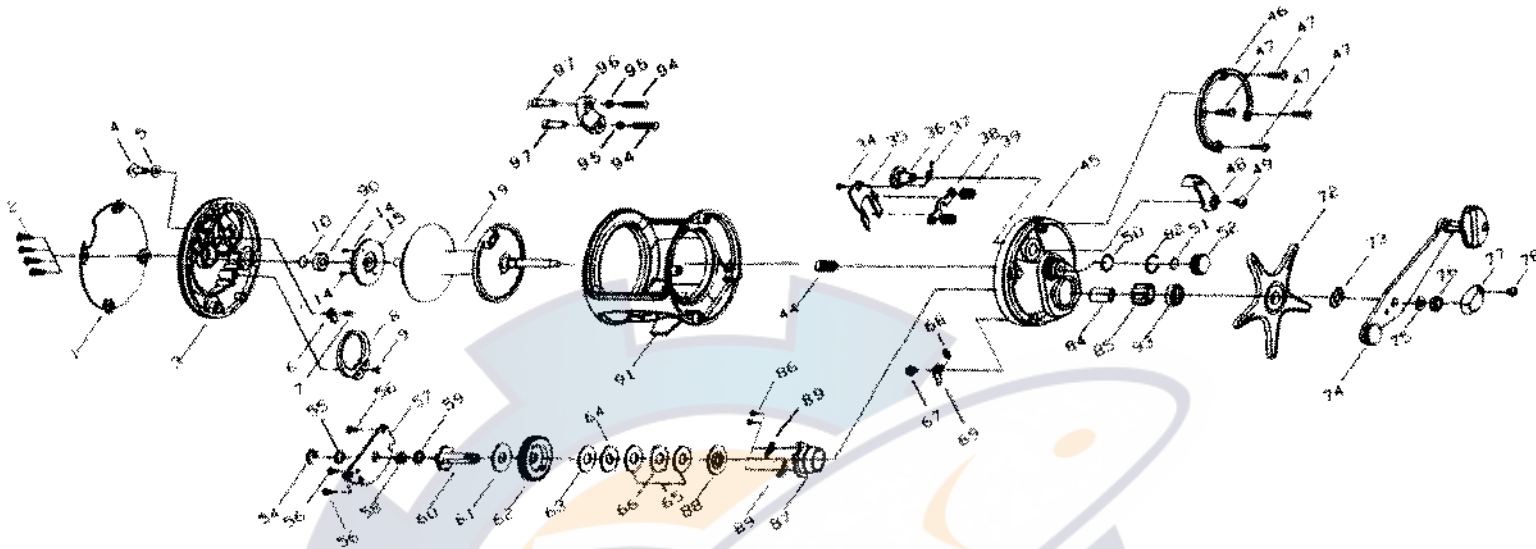

FIREWOLF 40Hi/50Hi

Key No.	Parts No.	Parts Name
1	W60-8902	L/S OUTER PLT
2	W60-9101	L/S PLT SCREW
3	W60-9201	L/S PLT
4	W60-9401	CLICK BUTTON
5	W60-0501	CLICK BUTTON WASHER
6	W60-0601	CLICK PAWL
7	W60-0701	CLICK PAWL SCREW
8	W60-0801	CLICK SPRING
9	W60-0901	CLICK SPRING SCREW
10	W60-1001	SPACER A
14	W60-1302	CLICK GEAR SCREW
15	W60-9701	CLICK GEAR
19	W61-7701	SPOOL
34	W61-6401	YOKE PLT SCREW
35	W61-1301	YOKE PLT
36	W60-4001	CLUTCH CAM
37	W60-4101	CLUTCH SPRING
38	W61-1401	YOKE
39	W60-4301	YOKE SPRING
44	W61-1601	PINION GEAR
45	W61-9101	R/S PLT
46	W61-4601	R/S OUTER RING
47	W61-4701	R/S PLT SCREW
48	W61-6701	CLUTCH LEVER
49	W60-5501	CLUTCH LEVER SCREW
50	W60-5601	O RING
51	W60-1001	SPACER B
52	W61-2401	CAST CONTROL CAP
54	W60-8101	DRIVE SHAFT RET
55	W60-3402	HOLD PLT WASHER
56	W60-0901	HOLD PLT SCREW
57	W61-2701	HOLD PLT
58	W60-6601	DRIVE SHAFT BUSH
59	W60-6701	DRIVE SHAFT WASHER A
60	W61-8501	DRIVE SHAFT
61	W61-3001	DRIVE SHAFT WASHER B
62	W61-3101	DRIVE GEAR
63	W60-7101	DRAG WASHER A
64	W60-7201	KEY WASHER A

Key No.	Parts No.	Parts Name
65	W60-7301	DRAG WASHER B
66	W60-7401	EARED WASHER
67	W61-3201	A/R PAWL PIN
68	W60-7701	A/R PAWL SPRING
69	W61-3301	A/R PAWL
72	W61-3401	STAR DRAG
73	W60-8201	SPACING SLEEVE
74	W60-8401	HANDLE
75	W60-8501	HANDLE WASHER
76	W60-8601	HANDLE NUT
77	W60-8701	HANDLE NUT PLT
78	W60-8801	HANDLE NUT PLT SCREW
82	W61-5601	BUSHING RET
84	W61-6901	HANDLE METAL COLLAR
85	W61-7001	HANDLE METAL
86	W61-7101	HANDLE METAL PLT SCREW
87	W61-7201	HANDLE METAL CAP
88	W61-7301	KEY WASHER B
89	W61-7501	HANDLE METAL PLT
90	W61-7401	BALL BEARING A
91	W61-9301	FRAME
93	W61-7601	BALL BEARING B
94	W61-9501	CLAMP BOLT
95	W61-9601	ROD BRACE NUT
96	W61-9701	ROD CLAMP
97	W61-9801	CLAMP NUT

SPECIAL PART FOR FW50HI

Key No.	Parts No.	Parts Name
1	W60-9002	L/S OUTER PLT
3	W60-9301	L/S PLT
19	W61-7801	SPOOL
45	W61-9201	R/S PLT
46	W61-5301	R/S OUTER RING
48	W61-8401	CLUTCH LEVER
57	W61-2801	HOLD PLT
74	W61-3501	HANDLE
91	W61-9401	FRAME