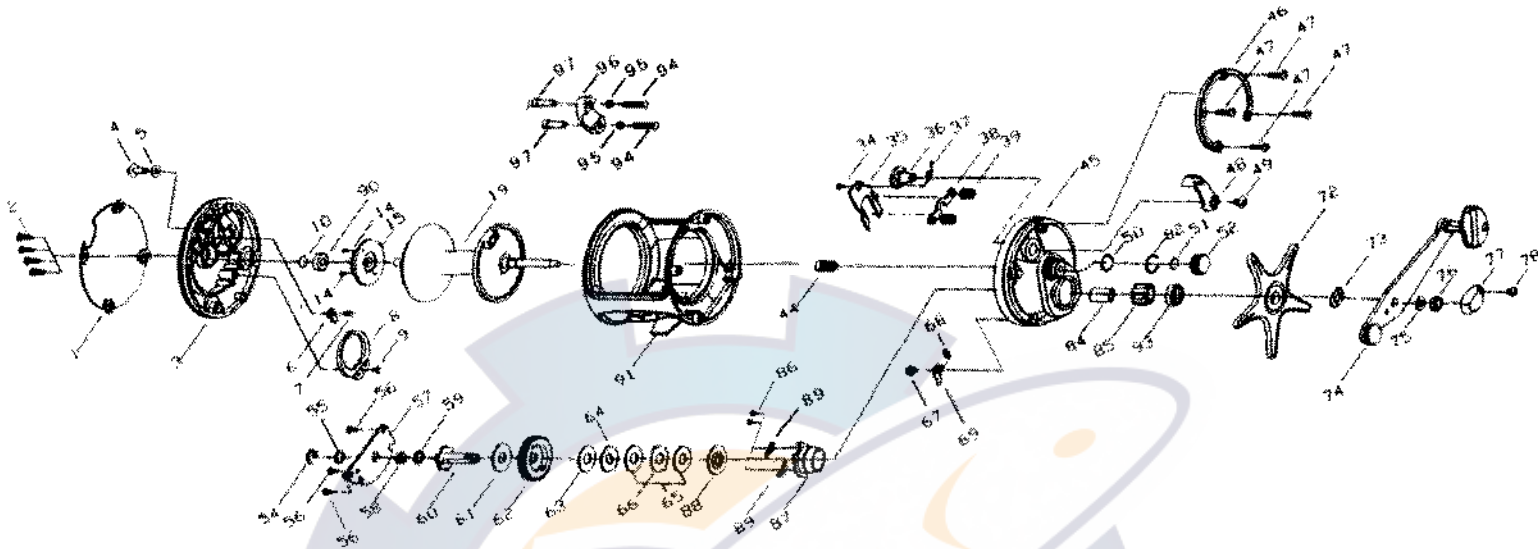

FIREWOLF 40Hi/50Hi

Key No.	Parts No.	Parts Name
1	W60-8902	L/S OUTER PLT
2	W60-9101	L/S PLT SCREW
3	W60-9201	L/S PLT
4	W60-9401	CLICK BUTTON
5	W60-0501	CLICK BUTTON WASHER
6	W60-0601	CLICK PAWL
7	W60-0701	CLICK PAWL SCREW
8	W60-0801	CLICK SPRING
9	W60-0901	CLICK SPRING SCREW
10	W60-1001	SPACER A
14	W60-1302	CLICK GEAR SCREW
15	W60-9701	CLICK GEAR
19	W61-7701	SPOOL
34	W61-6401	YOKE PLT SCREW
35	W61-1301	YOKE PLT
36	W60-4001	CLUTCH CAM
37	W60-4101	CLUTCH SPRING
38	W61-1401	YOKE
39	W60-4301	YOKE SPRING
44	W61-1601	PINION GEAR
45	W61-9101	R/S PLT
46	W61-4601	R/S OUTER RING
47	W61-4701	R/S PLT SCREW
48	W61-6701	CLUTCH LEVER
49	W60-5501	CLUTCH LEVER SCREW
50	W60-5601	O RING
51	W60-1001	SPACER B
52	W61-2401	CAST CONTROL CAP
54	W60-8101	DRIVE SHAFT RET
55	W60-3402	HOLD PLT WASHER
56	W60-0901	HOLD PLT SCREW
57	W61-2701	HOLD PLT
58	W60-6601	DRIVE SHAFT BUSH
59	W60-6701	DRIVE SHAFT WASHER A
60	W61-8501	DRIVE SHAFT
61	W61-3001	DRIVE SHAFT WASHER B
62	W61-3101	DRIVE GEAR
63	W60-7101	DRAG WASHER A
64	W60-7201	KEY WASHER A

Key No.	Parts No.	Parts Name
65	W60-7301	DRAG WASHER B
66	W60-7401	EARED WASHER
67	W61-3201	A/R PAWL PIN
68	W60-7701	A/R PAWL SPRING
69	W61-3301	A/R PAWL
72	W61-3401	STAR DRAG
73	W60-8201	SPACING SLEEVE
74	W60-8401	HANDLE
75	W60-8501	HANDLE WASHER
76	W60-8601	HANDLE NUT
77	W60-8701	HANDLE NUT PLT
78	W60-8801	HANDLE NUT PLT SCREW
82	W61-5601	BUSHING RET
84	W61-6901	HANDLE METAL COLLAR
85	W61-7001	HANDLE METAL
86	W61-7101	HANDLE METAL PLT SCREW
87	W61-7201	HANDLE METAL CAP
88	W61-7301	KEY WASHER B
89	W61-7501	HANDLE METAL PLT
90	W61-7401	BALL BEARING A
91	W61-9301	FRAME
93	W61-7601	BALL BEARING B
94	W61-9501	CLAMP BOLT
95	W61-9601	ROD BRACE NUT
96	W61-9701	ROD CLAMP
97	W61-9801	CLAMP NUT

SPECIAL PART FOR FW50HI

Key No.	Parts No.	Parts Name
1	W60-9002	L/S OUTER PLT
3	W60-9301	L/S PLT
19	W61-7801	SPOOL
45	W61-9201	R/S PLT
46	W61-5301	R/S OUTER RING
48	W61-8401	CLUTCH LEVER
57	W61-2801	HOLD PLT
74	W61-3501	HANDLE
91	W61-9401	FRAME