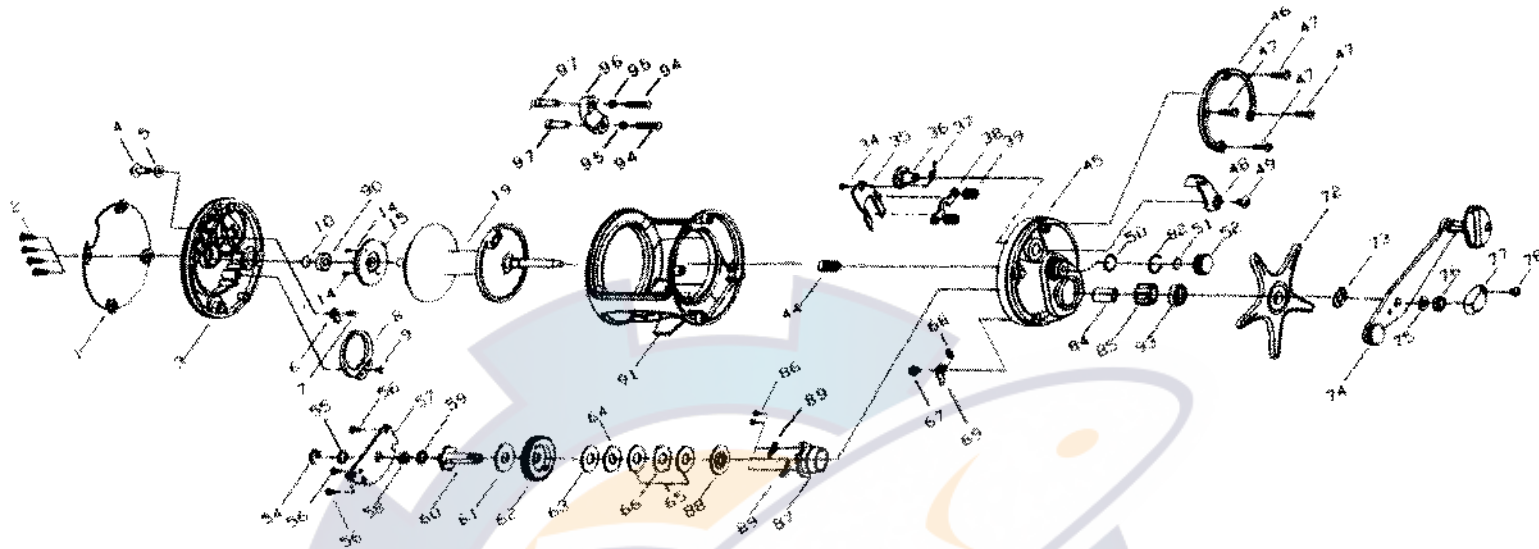

FIREWOLF 40Hi/50Hi

Key No.	Parts No.	Parts Name
1	W60-8902	L/S OUTER PLT
2	W60-9101	L/S PLT SCREW
3	W60-9201	L/S PLT
4	W60-9401	CLICK BUTTON
5	W60-0501	CLICK BUTTON WASHER
6	W60-0601	CLICK PAWL
7	W60-0701	CLICK PAWL SCREW
8	W60-0801	CLICK SPRING
9	W60-0901	CLICK SPRING SCREW
10	W60-1001	SPACER A
14	W60-1302	CLICK GEAR SCREW
15	W60-9701	CLICK GEAR
19	W61-7701	SPOOL
34	W61-6401	YOKE PLT SCREW
35	W61-1301	YOKE PLT
36	W60-4001	CLUTCH CAM
37	W60-4101	CLUTCH SPRING
38	W61-1401	YOKE
39	W60-4301	YOKE SPRING
44	W61-1601	PINION GEAR
45	W61-9101	R/S PLT
46	W61-4601	R/S OUTER RING
47	W61-4701	R/S PLT SCREW
48	W61-6701	CLUTCH LEVER
49	W60-5501	CLUTCH LEVER SCREW
50	W60-5601	O RING
51	W60-1001	SPACER B
52	W61-2401	CAST CONTROL CAP
54	W60-8101	DRIVE SHAFT RET
55	W60-3402	HOLD PLT WASHER
56	W60-0901	HOLD PLT SCREW
57	W61-2701	HOLD PLT
58	W60-6601	DRIVE SHAFT BUSH
59	W60-6701	DRIVE SHAFT WASHER A
60	W61-8501	DRIVE SHAFT
61	W61-3001	DRIVE SHAFT WASHER B
62	W61-3101	DRIVE GEAR
63	W60-7101	DRAG WASHER A
64	W60-7201	KEY WASHER A

Key No.	Parts No.	Parts Name
65	W60-7301	DRAG WASHER B
66	W60-7401	EARED WASHER
67	W61-3201	A/R PAWL PIN
68	W60-7701	A/R PAWL SPRING
69	W61-3301	A/R PAWL
72	W61-3401	STAR DRAG
73	W60-8201	SPACING SLEEVE
74	W60-8401	HANDLE
75	W60-8501	HANDLE WASHER
76	W60-8601	HANDLE NUT
77	W60-8701	HANDLE NUT PLT
78	W60-8801	HANDLE NUT PLT SCREW
82	W61-5601	BUSHING RET
84	W61-6901	HANDLE METAL COLLAR
85	W61-7001	HANDLE METAL
86	W61-7101	HANDLE METAL PLT SCREW
87	W61-7201	HANDLE METAL CAP
88	W61-7301	KEY WASHER B
89	W61-7501	HANDLE METAL PLT
90	W61-7401	BALL BEARING A
91	W61-9301	FRAME
93	W61-7601	BALL BEARING B
94	W61-9501	CLAMP BOLT
95	W61-9601	ROD BRACE NUT
96	W61-9701	ROD CLAMP
97	W61-9801	CLAMP NUT

SPECIAL PART FOR FW50HI

Key No.	Parts No.	Parts Name
1	W60-9002	L/S OUTER PLT
3	W60-9301	L/S PLT
19	W61-7801	SPOOL
45	W61-9201	R/S PLT
46	W61-5301	R/S OUTER RING
48	W61-8401	CLUTCH LEVER
57	W61-2801	HOLD PLT
74	W61-3501	HANDLE
91	W61-9401	FRAME