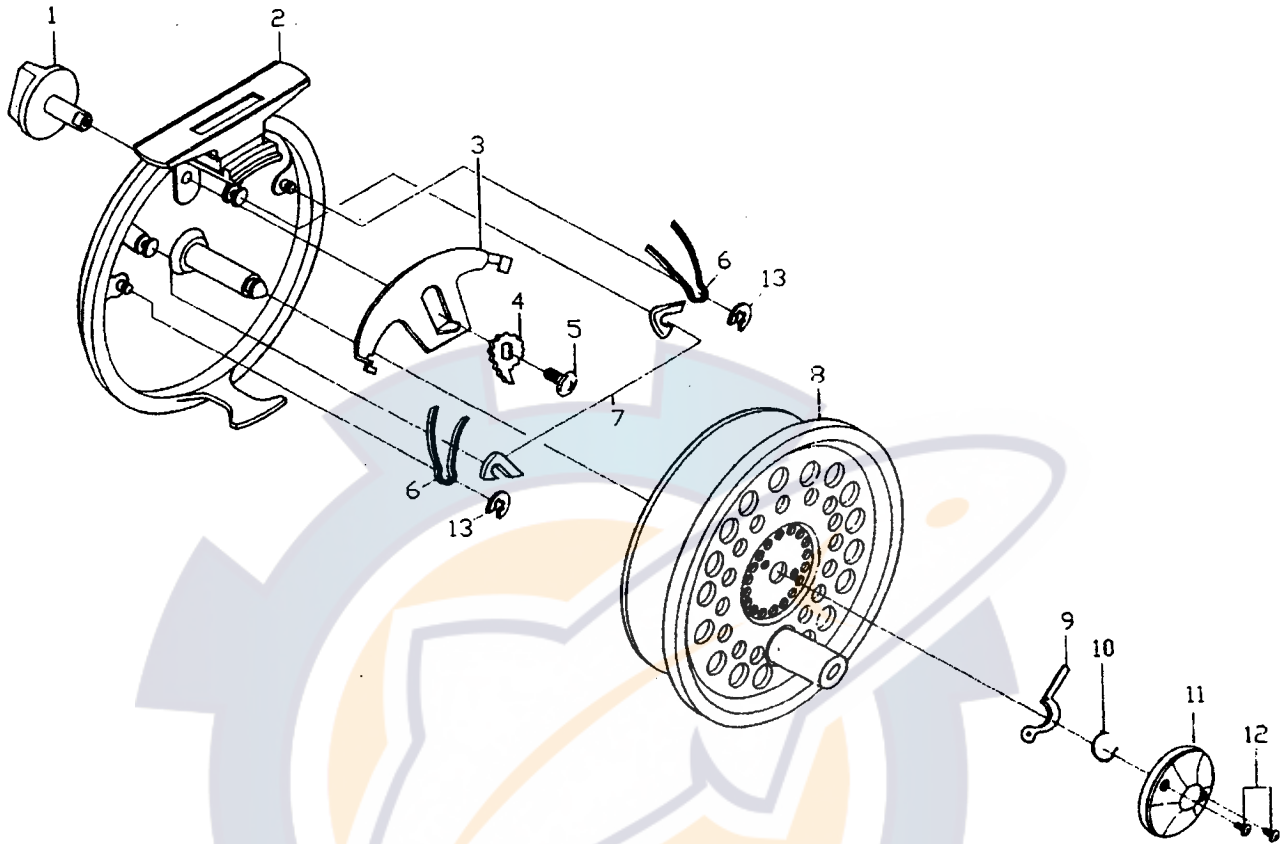

LOCHMORE-S300

Key No.	Parts No.	Parts Name
1	B83-8201	DRAG KNOB
2	F77-9301	BODY
3	B03-1301	CLICK PLT
4	B03-1401	DRAG CAM
5	F50-5701	DRAG KNOB SCREW
6	B36-5502	DRAG SPRING
7	B28-6001	CLICK PAWL
8-12	F78-0301	SPOOL
13	320-1402	CLICK RET