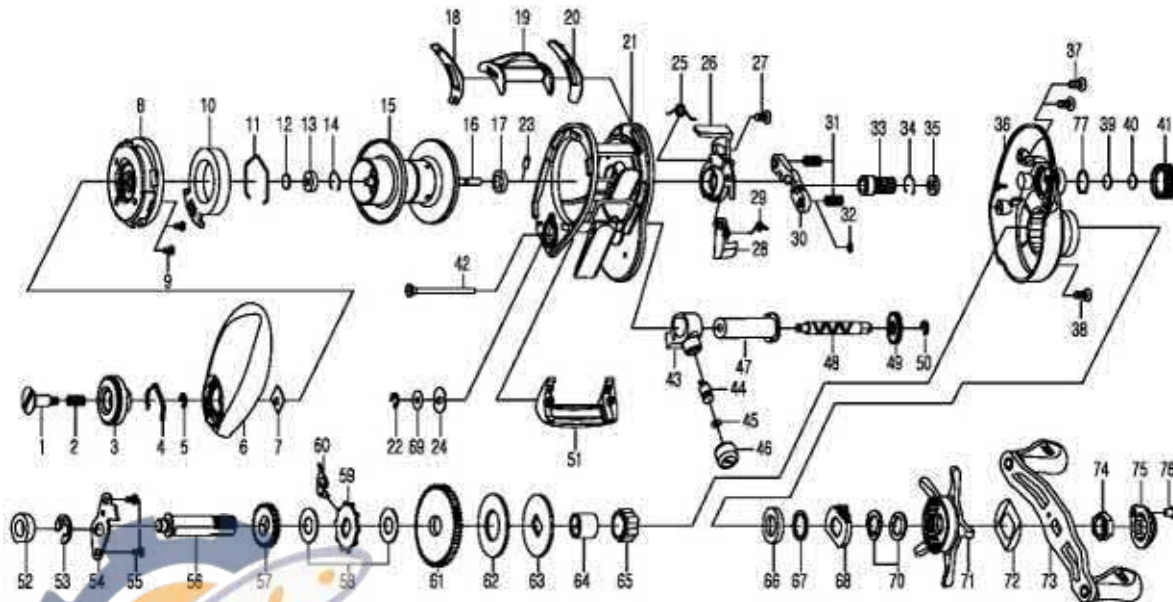

**BAITCASTING REEL**

**LAGUNA 100HA/100HSA**

Please order by parts number, not key number  
Veuillez indiquer le numéro de la pièce (Non "Key" No.)

Key No.	Part No.	Part Name
1	460-5410	SET PLT SCREW
2	510-4450	SET FLT SPRING
3	550-1811	BRAKE ADJ KNOB
4	510-5060	BRAKE CLICK SPRING
5	200-0530	BRAKE DIAL RETAINER (A)
6	230-2730	L/S PLATE
7	410-1911	BRAKE DIAL RETAINER (B)
8	220-3021	SET PLATE
9	460-7080	SCREW
10	240-1952	MAGNET HOLDER
11	430-1070	MAGNET HOLDER RET RING
12	540-7170	SPACER (A)
13	140-1400	BALL BEARING (A)
14	430-1061	BEARING RETAINER
15-17,23	700-9750	SPOOL ASSEMBLY
18	410-2150	CLUTCH LEVER PLT B
19	090-0261	CLUTCH LEVER
20	410-2140	CLUTCH LEVER PLT C
21	110-2060	FRAME ASSEMBLY
22	200-0530	RET
23	400-2250	SPOOL PIN
24	540-6060	WORM SHAFT WASHER
25	510-5390	CLUTCH CAM SPRING (A)
26	170-1280	CLUTCH CAM
27	460-5440	SCREW
28	330-2820	CLUTCH TRIP PLATE
29	510-5050	CLUTCH CAM SPRING (B)
30	410-1890	YOKE
31	510-4770	YOKE SPRING
32	540-6020	WASHER (B)
33	260-1670	PINION GEAR
34	430-1061	BEARING RETAINER
35	140-1820	BAL BEARING (B)
36	230-2700	R/S PLATE
37	460-1570	SCREW
38	460-5450	SCREW
39	540-6850	SPACER (D)
40	540-4340	SPACER (E)
41	380-2020	CAST CONTROL CAP
42	400-2531	LONG SCREW
43	490-1080	LINE GUIDE

**LAGUNA 100HSA SPECIAL PARTS**

Key No.	Part No.	Part Name
33	260-1680	PINION GEAR
36	230-2701	R/S PLATE
61	250-1322	DRIVE GEAR