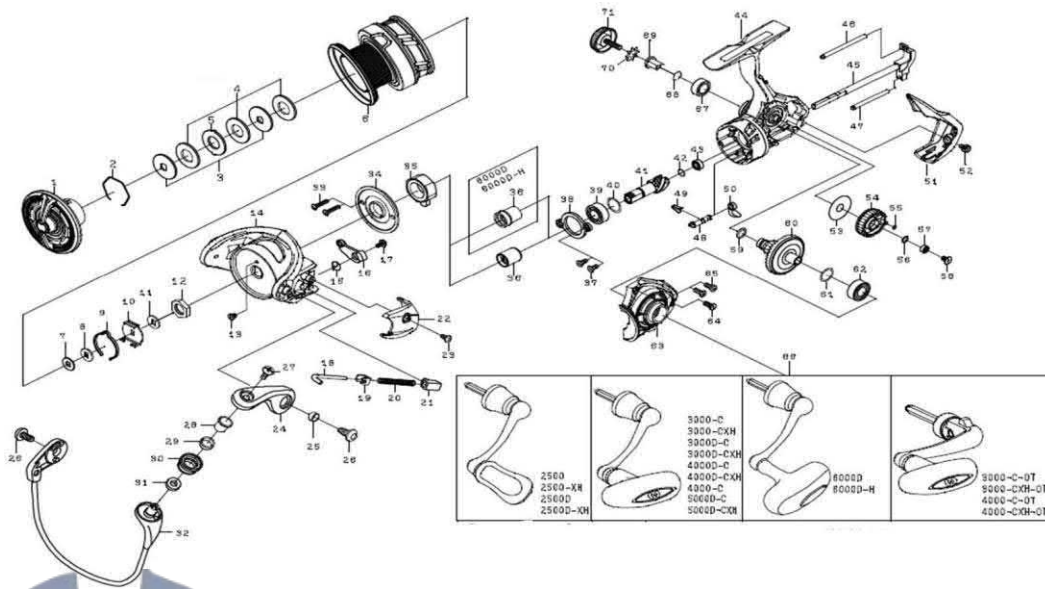

Please order by parts number, not key number
Veuillez indiquer le numéro de la pièce (Non "Key" No.)

SPINNING REEL LGLT2500D/2500D-XH/3000-4000D-C

Key No.	Part Name	LGLT2500D Part No.	LGLT2500D-XH Part No.	LGLT3000D-C Part No.	LGLT4000D-C Part No.
1	DRAG KNOB	Q34-6201	Q34-6201	Q34-6201	Q35-2901
2	DRAG RETAINER	Q34-6101	Q34-6101	Q34-6101	Q34-6101
3	DRAG DISC WASHER	J54-7001	J54-7001	J54-7001	J54-7001
4	ATD DRAG WASHER (3PCS)	J67-8801	J67-8801	J67-8801	J67-8801
5	WASHER	Q34-6001	Q34-6001	Q34-6001	Q34-6001
6	SPOOL ASSEMBLY	Q38-5501	Q38-6001	Q38-6701	Q39-4001
7	WASHER	E39-8000	E39-8000	E39-8000	E39-8000
8	SPOOL WASHER	Q34-8502	Q34-8502	Q34-8502	Q34-8502
9	CLICK LEAF SPRING	J52-5101	J52-5101	J52-5101	J52-5101
10	CLICK LEAF SPRING HOLDER	J54-6201	J54-6201	J54-6201	J54-6201
11	CLICK LEAF WASHER	Q34-4001	Q34-4001	Q34-4001	Q34-4001
12	ROTOR NUT	Q12-2401	Q12-2401	Q12-2401	Q12-2401
13	SCREW	H02-2701	H02-2701	H02-2701	H02-2701
14	ROTOR	Q34-3002	Q34-3002	Q12-0513	Q35-1802
15	KICK LEVER SPRING	H41-3601	H41-3601	H41-3601	H41-3601
16	KICK LEVER	Q34-3101	Q34-3101	Q12-0701	Q35-1901
17	SCREW	H41-7701	H41-7701	H41-7701	H41-7701
18	ARM LEVER SHAFT	Q34-3301	Q34-3301	Q12-1201	Q12-9501
19	ARM LEVER SPRING PLATE	H57-6101	H57-6101	H57-6101	H57-6101
20	ARM LEVER SHAFT SPRING	J64-2801	J64-2801	H54-5701	H41-4201
21	ARM LEVER SPRING HOLDER	Q12-1501	Q12-1501	Q12-1501	Q12-1501
22	ARM LEVER SPRING COVER	Q34-3501	Q34-3501	Q12-1801	Q35-2101
23	SCREW	Q34-2901	Q34-2901	Q34-2901	Q34-2901
24	BAIL ARM LEVER	Q12-1607	Q12-1607	Q12-1607	Q12-1607
25	COLLAR	Q12-1701	Q12-1701	Q12-1701	Q12-1701
26	SCREW	Q34-3401	Q34-3401	Q34-3401	Q34-3401
27	SCREW	G19-5602	G19-5602	G19-5602	G19-5602
28	COLLAR	G19-5501	G19-5501	G19-5501	G19-5501
29	COLLAR	G22-0701	G22-701	G22-0701	G22-0701
30	LINE ROLLER	J08-9901	J08-9901	J08-9901	J08-9901
31	COLLAR	Q20-3401	Q20-3401	Q20-3401	Q20-3401
32	BAIL ASSEMBLY	Q34-3601	Q34-3601	Q12-1901	Q35-2201
33	SCREW	G83-7101	G83-7101	G83-7101	G83-7101
34	SEALED PLATE	Q13-9401	Q13-9401	Q12-0101	Q12-9001
35	ROLLER CLUTCH	Q30-8301	Q30-8301	J38-8401	J38-8401
36	SPACING SLEEVE	J00-1401	J00-1401	J00-1403	J00-1403
37	SCREW	Q12-6201	Q12-6201	Q12-6201	Q12-6201
38	PINION BEARING PLATE	Q19-5601	Q19-5601	Q19-5601	Q19-5601
39	BALL BEARING	G46-7302	G46-7302	G46-7302	G53-5104
40	GEAR WASHER	375-8502	375-8502	375-8502	375-8502
41	PINION GEAR	Q34-1701	Q36-0301	Q34-1701	Q35-1201
42	SPRING WASHER	H93-1701	H93-1701	H93-1701	H93-1701
43	BALL BEARING	H95-9601	H95-9601	H95-9601	G46-6202
44	BODY	Q38-5201	Q38-5201	Q38-6601	Q39-3701
45	MAIN SHAFT	Q34-1501	Q34-1501	Q34-1501	Q35-1001
46	STABILIZER BAR	Q12-6301	Q12-6301	Q12-6301	Q12-6302
47	STABILIZER BAR	Q11-9101	Q11-9101	Q11-9101	Q11-9102
48	A/R CAM	Q11-8101	Q11-8101	Q11-8101	Q11-8101
49	A/R CAM SPRING	H69-7801	H69-7801	H69-7801	H69-7801
50	A/R LEVER	Q11-8001	Q11-8001	Q11-8001	Q11-8001
51	REAR COVER	Q34-2801	Q34-2801	Q34-2801	Q35-1701
52	SCREW	Q34-2901	Q34-2901	Q34-2901	Q34-2901
53	WASHER	H59-5701	H59-5701	H59-5701	H59-5701
54	OSC GEAR	Q13-9001	Q13-9001	Q11-8401	Q35-0901
55	O'RING	H77-0601	H77-0601	H77-0601	G46-6001
56	WASHER	H12-9201	H12-9201	H12-9211	H12-9201
57	BALL BEARING	G46-9005	G46-9005	G46-9005	G46-9005
58	SCREW	Q12-6101	Q12-6101	Q12-6101	Q12-6101
59	O'RING	G67-0501	G67-0501	G67-0501	G67-0501
60	DRIVE GEAR	Q34-1901	Q36-0501	Q34-1901	Q35-1401
61	GEAR WASHER	375-8502	375-8502	375-8502	375-8502
62	BALL BEARING	G46-7302	G46-7302	G46-7302	G46-7302
63	SIDE COVER	Q38-5401	Q38-5401	Q38-5401	Q39-3901
64	SCREW	Q34-2701	Q34-2701	Q34-2701	Q34-2701
65	SCREW	Q34-2601	Q34-2601	Q34-2601	Q34-2601
66	HANDLE ASSEMBLY	Q38-5801	Q38-5801	Q38-6901	Q39-4701
67	BALL BEARING	G52-2706	G52-2706	G52-2706	G52-2706
68	BEARING RETAINER	G47-2401	G47-2401	G47-2401	G47-2401
69	HANDLE COLLAR	F72-1001	F72-1001	F72-1001	F72-1001
70	LOCK WASHER	160-8401	160-8401	160-8401	160-8401
71	HANDLE SCREW	Q13-2401	Q13-2401	Q13-2401	Q13-2401