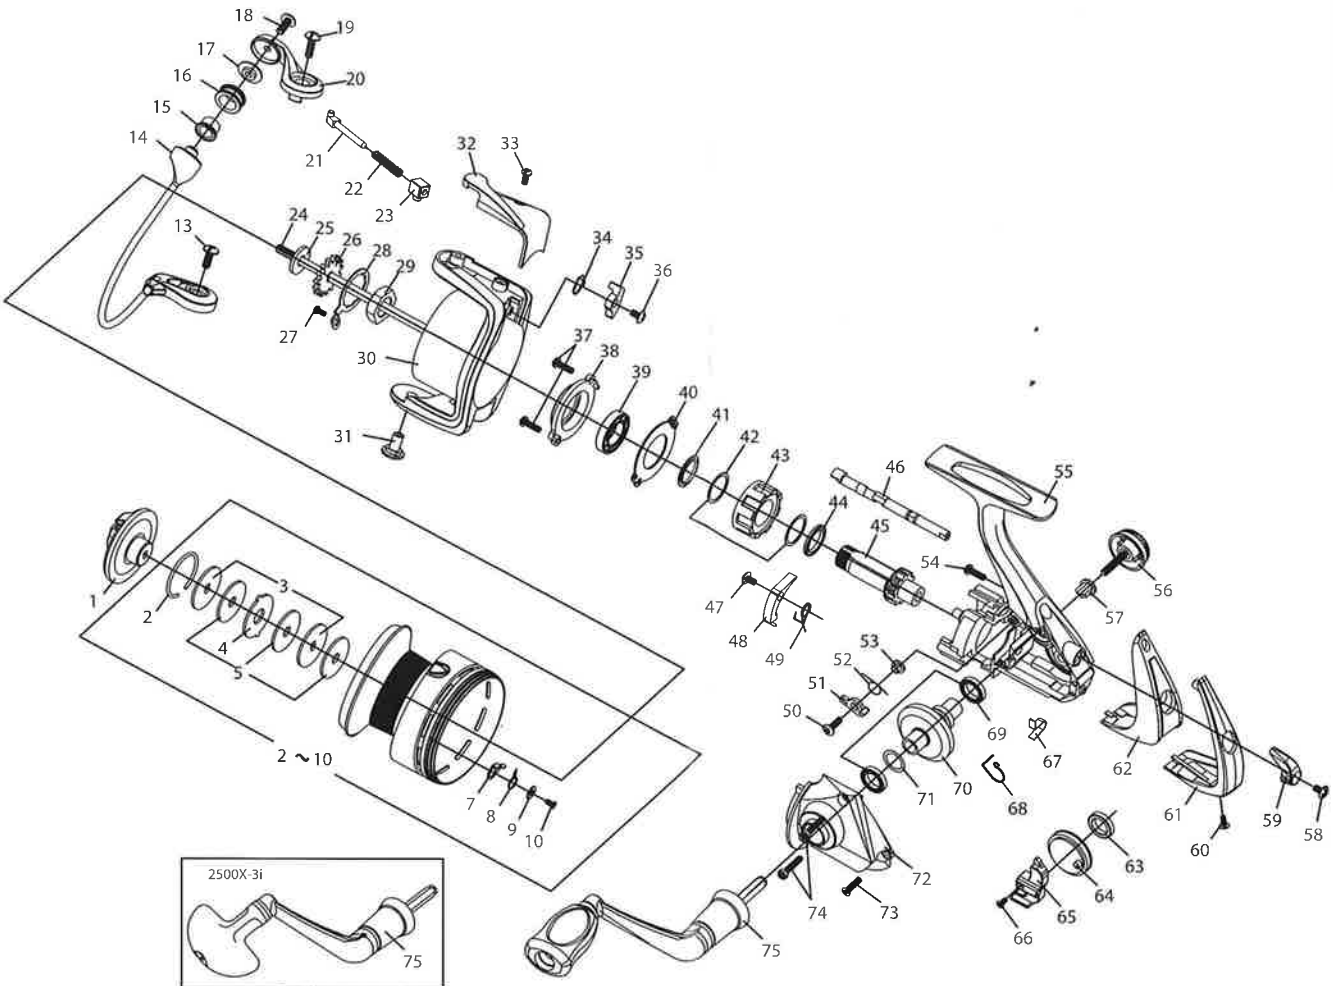

# MEGAFORCE 2000X / 2500X

Key No.	Parts No.	Parts Name	Designation des pièces
1	6V7345010	Drag Knob Assembly	Bouton de frein complète
2	6V3358010	Drag Washer Retainer	Croix de rondelle de frein
3	6V3360010	Drag Washer	Rondelle inox
4	6V3362010	Drag Washer	Rondelle en alliage
5	6V3362010	Drag Washer	Rondelle de frein
7	6V5111010	Click Pawl	Cliquet
8	6V5112010	Click Pawl Spring	Ressort de cliquet
9	6V5113010	Washer	Rondelle
10	6V73372010	Spool Assembly	Bobine complète (Bobine extra)
2-10	6V7344010	Spool Assembly (Extra spool)	Bobine complète (Bobine extra)
2-10	6V7345010	Spool Assembly	Bobine complète (Bobine extra)
14	6V3360010	Ball Spring	Resort de bille
15	6V3462010	Bushing	Emble arceau du pick-up
16	6V3361010	Line Roller	Gailet de pick-up
17	6V3362010	Collar	Collier
18	6V3363010	Screw	Vis
19	6V3364010	Screw	Vis
20	6V7347010	Ball Arm	Bras de pick-up
21	6V3365010	Ball Spring	Axe de ressort de pick-up
22	6V3366010	Ball Spring	Axe de ressort de pick-up
23	6V4327010	Support Spring Holder	Support ressort de pick-up
24	6V4327010	Main Shaft	Axe principal
25	6V3368010	Washer	Rondelle
26	6V3369010	Click Gear	Rochet bruteur
27	6V3391010	Screw	Vis
28	6V3395010	Rotor Nut Holding Plate	Plaque d'écrou de cloche
29	6V3396010	Rotor Nut	Écrou de cloche
30	6V7348010	Rotor	Cloche
31	6V3362010	Ball Holder Nut	Écrou de support de pick-up
32	6V3363010	Rotor Cover	Couvercle
33	6V3365010	Screw	Vis
34	6V3405010	Ball Trip Lever Spring	Ressort du levier de déclenchement
35	6V3406010	Ball Trip Lever	Levier de déclenchement
36	6V4399010	Screw	Vis
37	6V3408010	Bearing Retainer (A)	Rondelle de retenue du roulement à billes (A)
38	6V4400010	Ball Bearing	Roulement à billes
39	6V341010	Bearing Retainer (B)	Rondelle de retenue du roulement à billes (B)
40	6V3412010	Roller	Rouleau
41	6V3413010	Roller	Rouleau
42	6V3414010	Roller	Rouleau
43	6V3414010	Roller	Rouleau
44	6V3415010	Collar	Collier
45	6V4689010	Pinion Gear	Pignon
46	6V5060010	Anti-reverse Cam	Came du cliquet anti-retour
47	6V3023010	Screw	Vis
48	6V3445010	Anti-reverse Pawl	Cliquet anti-retour
49	6V3446010	Anti-reverse Pawl Spring	Ressort du cliquet anti-retour
50	6V3447010	Screw	Vis
51	6V5064010	Anti-reverse Pawl	Cliquet anti-retour
52	6V5064010	Anti-reverse Pawl	Cliquet anti-retour
53	6V3448010	Collar	Collier
54	6V4405010	Body	Bâti
55	6V7349010	Handle Lock Screw	Vis de manivelle
56	6V3447010	Collar	Collier
57	6V3425010	Screw	Vis
58	6V7350010	Anti-reverse Lever	Commande de l'anti-retour
59	6V7351010	Rear Cover (B)	Couvercle arrière (B)
60	6V5141010	Rear Cover (A)	Couvercle arrière (A)
61	6V5142020	Bushing	Pallier
62	6V4410010	Oscillating Slider	Roue d'oscillation
63	6V3426010	Oscillating Slider	Roue d'oscillation
64	6V3426010	Oscillating Slider	Roue d'oscillation
65	6V3426010	Oscillating Slider	Roue d'oscillation
66	6V3426010	Oscillating Slider	Roue d'oscillation
67	6V3440010	Anti-reverse Cam Spring	Ressort de came du cliquet anti-retour
68	6V441010	Anti-reverse Pawl	Cliquet anti-retour
69	6V3445010	Anti-reverse Pawl Spring	Ressort du cliquet anti-retour
70	6V3445010	Anti-reverse Pawl	Cliquet anti-retour
71	6V3427010	Washer	Rondelle
72	6V7351010	Side Cover	Couvercle
73	6V4414010	Screw	Vis
74	6V4415010	Screw	Vis
75	6V7352010	Handle Assembly	Manivelle