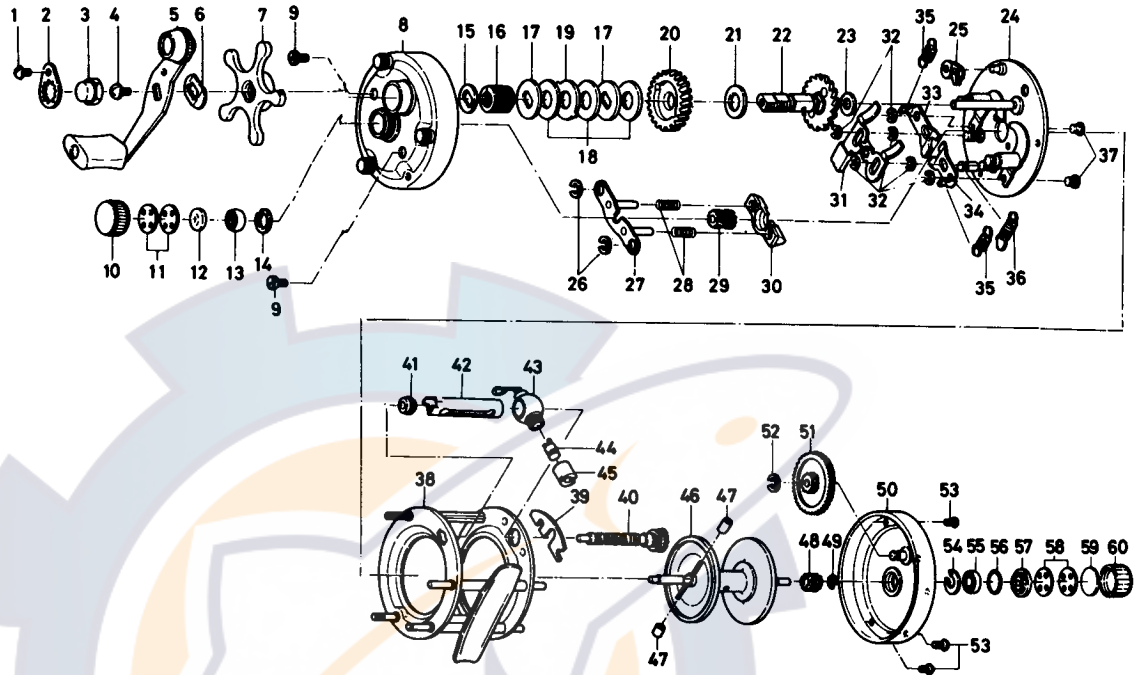

BAITCASTING REEL

Millionaire 5B 5H 6B 6H

Millionaire 5B

Key No.	Parts No.	Parts Name	Price
1	63530501	Handle Nut Plate Screw	$ 0.50
2	60403201	Handle Nut Plate	0.50
3	63415301	Handle Nut	0.50
4	63530701	Handle Screw	0.50
5	67458701	Handle Assembly	4.00
6	61509001	Handle Washer	0.50
7	67809801	Star Drag Assembly	3.50
8	67809401	Right Side Cover Assy.	7.00
9	63531701	Right Side Cover Screw	0.50
10	63420801	Right Spool Cap	2.00
11	63737501	Ball Bearing Ret. Washer	0.50
12	63204101	Ball Bearing Retainer A	0.50
13	66346701	Ball Bearing	9.50
14	63206501	Ball Bearing Ret. Ring	0.50
15	63749401	Drag Washer A	0.50
16	61439201	Drag Coil Spring	0.50
17	63749401	Drag Washer B	0.50
18	63749301	Drag Washer C	0.50
19	63749501	Drag Washer D	0.50
20	64129901	Drive Gear	6.00
21	63737702	Gear Shaft Washer A	0.50
22	67254601	Gear Shaft Assembly	4.00
23	63737611	Gear Shaft Washer B	0.50
24	67809501	Set Plate Assembly	9.00
25	67700301	Anti Reverse Claw	1.25
26	63207901	P.Yoke Guide Plate Ret. Ring	0.50
27	67809701	Pinion Yoke Guide Plate	1.00
28	61439301	Pinion Yoke Spring	0.50
29	64021901	Pinion Gear	4.00
30	66359201	Pinion Yoke	1.00

Key No.	Parts No.	Parts Name	Price
31	67809601	Clutch Lever	$ 1.50
32	63208201	Clutch Ret. Ring	0.50
33	60404701	Clutch Stopper Plate A	0.80
34	60404801	Clutch Stopper Plate B	0.80
35	61428202	Set Plate Spring A	0.50
36	61428501	Set Plate Spring B	0.50
37	61216801	Set Plate Screw	0.50
38	67809901	Frame Assembly	14.00
39	61514101	Worm Shaft Lock Arm	0.50
40	67107701	Worm Shaft	3.00
41	60217201	Shield Bush	0.50
42	66346101	Worm Shield	1.50
43	67810201	Line Guide	3.00
44	61214211	Line Guide Pin	1.25
45	63415901	Line Guide Nut	0.50
46	67353701	Spool	10.00
47	65008001	Brake Collar	0.50
48	64022001	Spool Gear	1.50
49	63204201	Spool Gear Ret. Ring	0.50
50	67810301	Left Side Cover Assy	7.50
51	64130001	Cog Wheel	2.50
52	63207901	Cog Wheel Ret. Ring	0.50
53	63524201	Left Cover Screw	0.50
54	63206501	Ball Bearing Ret. Ring	0.50
55	66346701	Ball Bearing	9.50
56	61706701	"O" Ring	0.50
57	63207711	Ball Bearing Retainer B	0.50
58	63737501	Ball Bearing Ret. Washer	0.50
59	63747211	Rubber Washer	0.50
60	63421001	Left Spool Cap	2.00

Millionaire 5H Special Parts

Key No.	Parts No.	Parts Name	Price
20	64130301	Drive Gear	$ 6.00
29	67502401	Pinion Gear	4.00
50	67810302	Left Side Cover Assy	7.50

Millionaire 6B Special Parts

Key No.	Parts No.	Parts Name	Price
38	67810801	Frame Assembly	$17.00
40	67108201	Worm Shaft	4.00
42	66346102	Worm Shield	1.50
46	67353901	Spool	11.00
50	67810303	Left Side Cover Assy	7.50

Millionaire 6H Special Parts

Key No.	Parts No.	Parts Name	Price
20	64130301	Drive Gear	$ 6.00
29	67502401	Pinion Gear	4.00
38	67810801	Frame Assembly	17.00
40	67108201	Worm Shaft	4.00
42	66346102	Worm Shield	1.50
46	67353901	Spool	11.00
50	67810304	Left Side Cover Assy	7.50

ALWAYS SPECIFY MODEL N.O., PART NAME & PARTS NO. WHEN ORDERING PARTS
PLEASE ENCLOSE CORRECT AMOUNT FOR PART'S PRICE WHEN ORDERING