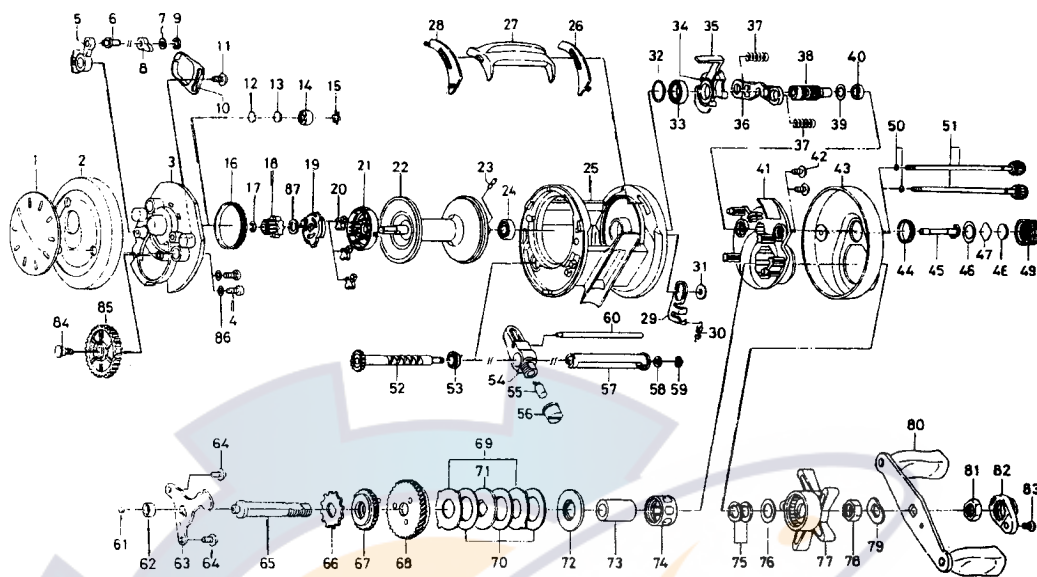

MILLIIONAIRE-S300

Key No.	Parts No.	Parts Name	Key No.	Parts No.	Parts Name
1	F84-7101	L/S COVER	46	171-5201	O RING A
2	F84-8102	L/S PLT	47	B17-5401	SPOOL ADJ CAP METAL A
3	F86-4601	LEFT SET PLT	48	B17-5503	SPOOL ADJ CAP METAL B
4	E15-7502	LEFT SET PLT SCREW	49	F40-3003	CAST CONTROL CAP
5	F85-1401	CLICK LEVER	50	B85-3101	O RING B
6	F85-1801	PIN A	51	B91-1731	R/S PLT SCREW
7	375-4101	CLICK LEVER WASHER	52	F84-7001	WORM SHAFT
8	B20-9301	CLICK PAWL	53	F85-1301	WORM SHAFT HOLDER
9	B33-9801	CLICK RET	54	F86-4501	LINE GUIDE
10	B62-9101	CLICK LEAF SPRING	55	F96-6001	LINE GUIDE PAWL
11	F21-2201	CLICK LEAF SPRING SCREW	56	F40-2802	PAWL CAP
12	374-9103	SPACER A	57	F84-6701	LEVEL WIND GUARD
13	374-9105	SPACER B	58	373-1306	WORM SHAFT WASHER
14	F40-3701	BUSHING A	59	320-5901	WORM SHAFT RET
15	F41-2301	BEARING RET	60	F87-8802	STABILIZER BAR
16	F85-1601	L/S OUTER RING	61	F64-7201	DRIVE SHAFT WASHER
17	B33-9801	SHIELD PLT RET	62	F64-8301	BUSHING C
18	F85-2301	CLICK GEAR	63	F88-7801	DRIVE SHAFT RET
19	F88-8801	SHIELD PLT	64	351-7701	DRIVE SHAFT RET SCREW
20	F88-8901	BRAKE COLLAR	65	F84-6801	DRIVE SHAFT
21	F88-8701	BRAKE ADJ KNOB	66	E32-7701	A/R RATCHET
22-24	F96-8401	SPOOL	67	F79-5901	DRIVE GEAR A
25	F86-7201	FRAME	68	F79-6001	DRIVE GEAR B
26	F84-7301	CLUTCH LEVER PLT A	69	F79-6101	EARED WASHER
27	F84-8601	CLUTCH LEVER	70	F79-6201	DRAG WASHER
28	F84-7401	CLUTCH LEVER PLT B	71	F79-6301	KEY WASHER A
29	F42-8801	CLUTCH TRIP PLT	72	F79-6401	KEY WASHER B
30	F63-9901	CLUTCH TRIP PLT SPRING	73	F85-1501	GEAR SHAFT COLLAR
31	F44-0201	CLUTCH TRIP PLT WASHER	74	F55-2701	ROLLER CLUTCH
32	F79-3401	CLUTCH CAM RET	75	150-8901	DRAG SPRING WASHER
33	B86-1702	BALL BEARING A	76	E42-5401	SPACING SLEEVE
34	F96-7901	CLUTCH CAM SPRING	77	F40-3203	STAR DRAG
35	F84-5701	CLUTCH CAM	78	B43-3601	DRAG NUT
36	F84-7501	YOKE	79	150-9001	FRICITION WASHER
37	F86-4101	YOKE SPRING	80	F87-9301	HANDLE
38	F84-5601	PINION GEAR	81	B43-3601	HANDLE NUT
39	F85-1901	PINION WASHER	82	F05-4403	HANDLE NUT PLT
40	F64-8301	BUSHING B	83	351-1801	HANDLE NUT PLT SCREW
41	F84-7701	RIGHT SET PLT	84	F85-1701	PIN B
42	351-7701	SET PLT SCREW	85	F87-8901	IDLE GEAR
43	F85-1202	R/S PLT	86	B53-6104	LEFT SET PLT SCREW RET
44	F85-2001	COLLAR	87	F57-4303	BRAKE ADJ KNOB WASHER
45	F74-4101	PINION SHAFT			