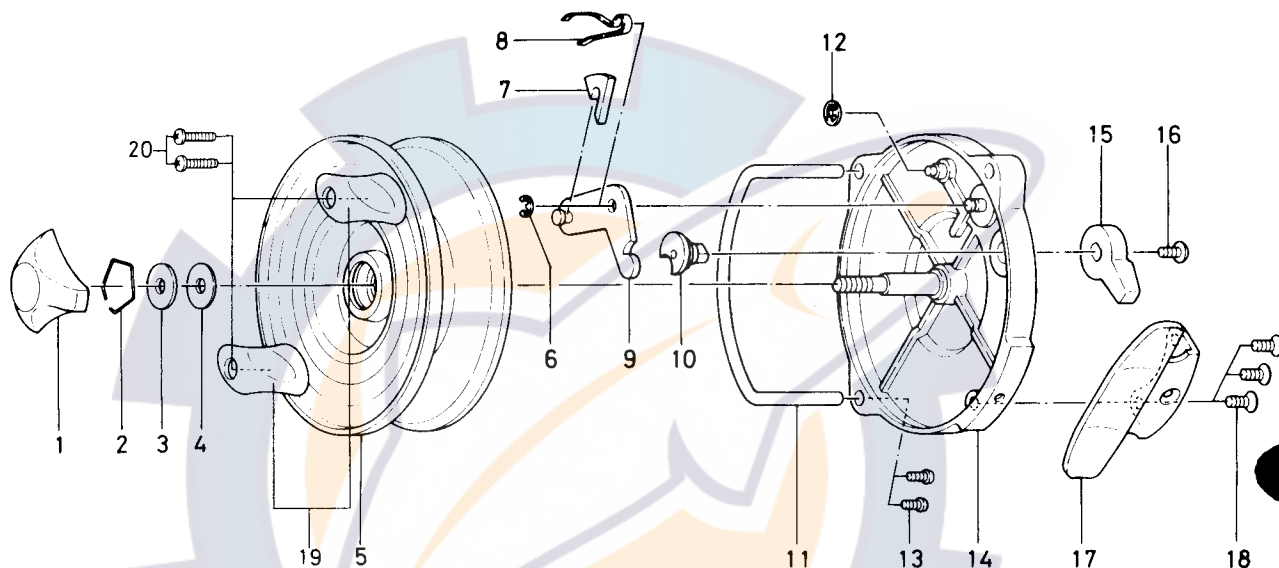

SALMON TROLLING/MOOCHING REEL 175S

Key No. 2 ~ 5
 6-B16-5202

Spool assembly

Key No.	Parts No.	Parts Name
1	740-2705	Drag knob
2	170-4001	Retainer
3	372-0801	Drag washer A
4	371-2731	Drag washer B
5	B54-7201	Spool
6	320-1402	Click claw retainer A
7	B28-2301	Click claw
8	151-3401	Click spring
9	B16-490.1	Click plate
10	461-0701	Click cam
11	B16-5101	Line guide
12	320-9701	Click claw retainer B
13	351-1001	Line guide screw
14	B54-7101	Body
15	541-0601	Click lever
16	352-9501	Click lever screw
17	610-2101	Leg
18	353-1201	Leg screw
19	100-8301	Handle knob
20	B16-5501	Handle screw