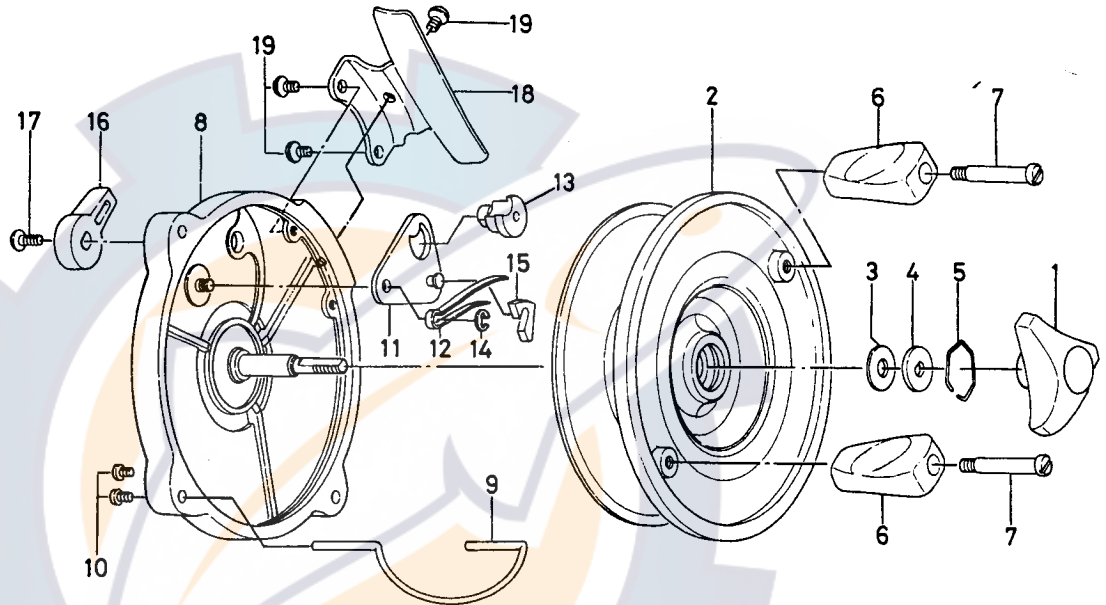

SALMON TROLLING/MOOCHING REEL 275B

Key No. 2 ~ 7

6-B54-8401 Spool assembly

Key No.	Parts No.	Parts Name
1	005-1802	Drag knob
2	B54-8501	Spool
3	371-2731	Drag washer A
4	372-0801	Drag washer B
5	170-4001	Retainer
6	101-0001	Handle knob
7	B54-8701	Handle screw
8	700-7603	Body
9	310-0901	Line guide
10	351-1001	Line guide screw
11	780-5802	Click plate
12	151-3401	Click spring
13	461-0701	Click cam
14	320-1402	Click claw retainer
15	040-1313	Click claw
16	541-0601	Click lever
17	352-9501	Click lever screw
18	610-2101	Leg
19	353-1201	Leg screw