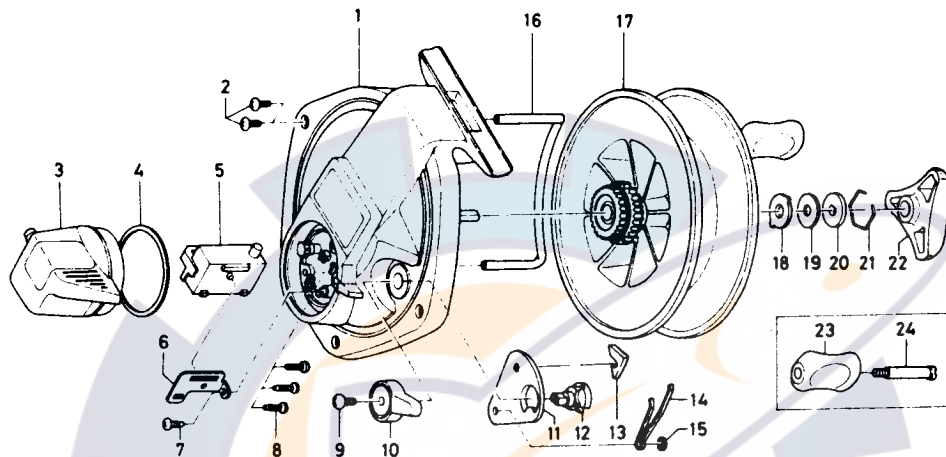

SINGLE ACTION REEL **DC375**

Key No. 17 - 21, 23, 24  
E22-2501 Spool assembly

Key No.	Parts No.	Parts Name
1	E22-1601	Body
2	351-1803	Line guard screw
3	E21-2402	Depth counter cover
4	E21-1201	Depth counter ring
5	E23-2002	Depth counter
6	E22-6401	Depth counter plate
7	B93-3001	Depth counter plate screw
8	E13-0501	Depth counter screw
9	352-9502	Click lever screw
10	541-0601	Click lever
11	780-5802	Click plate assembly
12	461-0701	Click cam
13	040-1313	Click pawl
14	151-3402	Click spring
15	320-1402	Click spring retainer
16	B99-7901	Line guard
17	E22-2601	Spool assembly
18	375-5302	Eared washer
19	371-2731	Drag washer A
20	372-0801	Key washer
21	170-4001	Drag washer retainer
22	E24-9501	Drag knob
23	100-8301	Handle knob
24	B16-5502	Handle screw