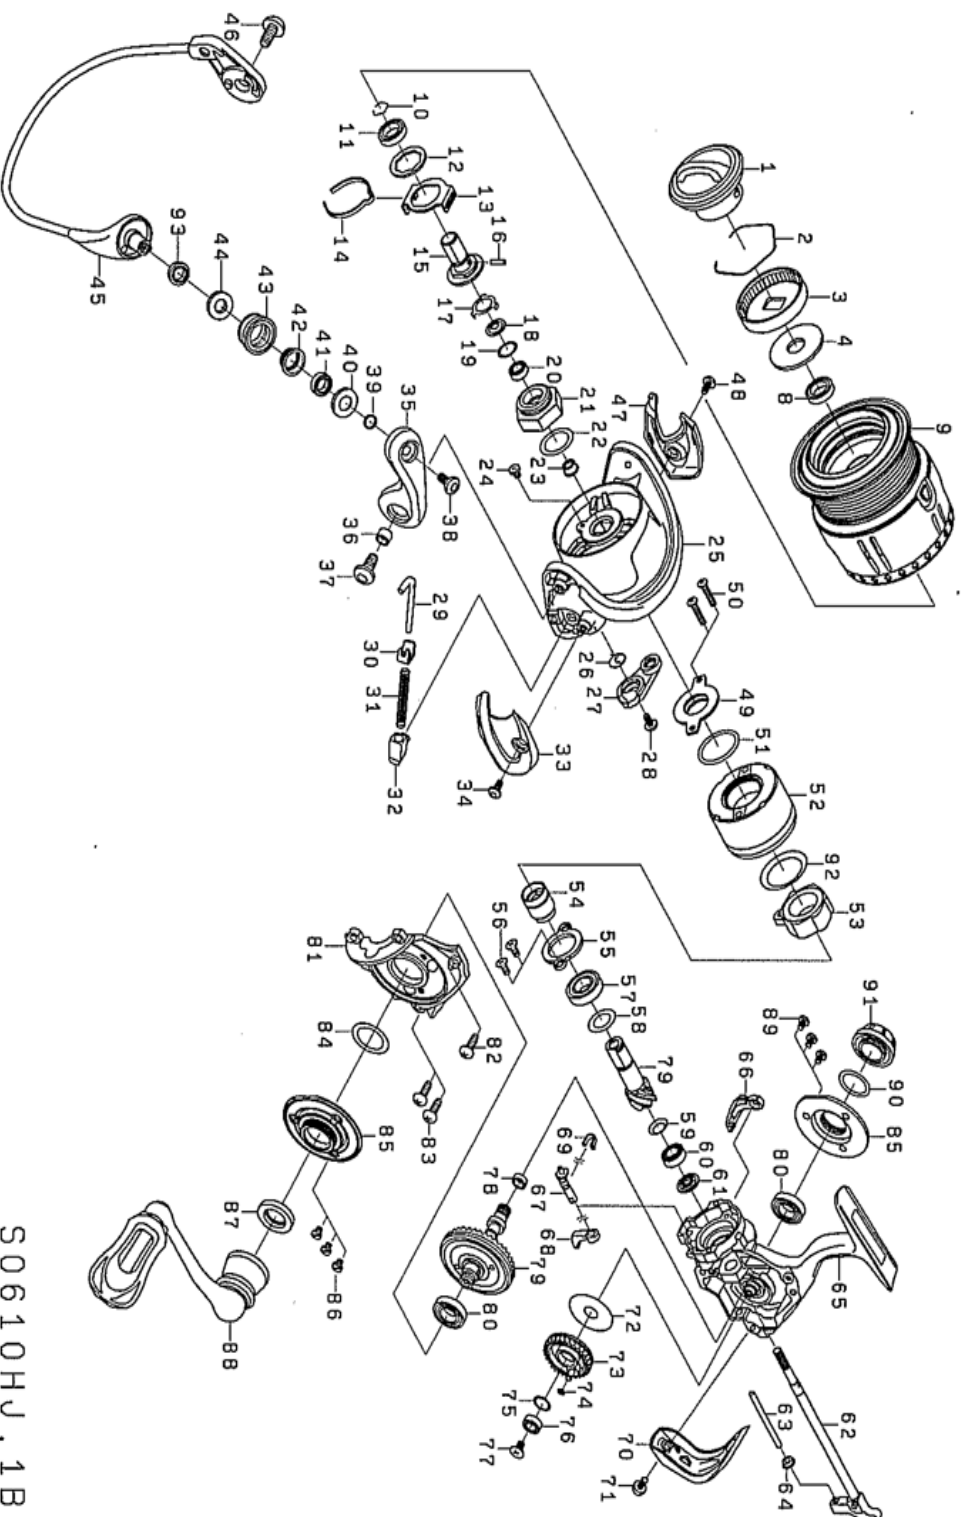

14 PRESSO 1025

Feel Alive.

Please quote by part number, not key number when ordering.
spares@daiwaaustralia.com.au PH: (02) 8644 8644

S0610HJ, 1BJ
S0630HJ

REEL NAME	MGFT CODE	KEY NO	PARTS CODE	DESCRIPTION
14 PRESSO 1025		1	6J179201	DRAG KNOB ASSY
14 PRESSO 1025		2	6F742501	DRAG RING
14 PRESSO 1025		3	6F908701	DRAG RACHET
14 PRESSO 1025		4	6H806401	DRAG WASHER
14 PRESSO 1025		8	6G818902	DRAG BALL BEARING
14 PRESSO 1025		9	6J179401	SPOOL ASSY(2-9)
14 PRESSO 1025		10	6G472401	SPOOL METAL RING
14 PRESSO 1025		11	6G818902	SPOOL METAL BALL BERING
14 PRESSO 1025		12	6H806300	SPOOL WASHER
14 PRESSO 1025		13	6H416001	CLICK HOLDER
14 PRESSO 1025		14	6H416101	CLICK LEAF SPRING
14 PRESSO 1025		15	6H893701	SPOOL MATAL
14 PRESSO 1025		16	6G375001	SPOOL METAL PIN
14 PRESSO 1025		17	6G471501	ROTOR NUT PLATE
14 PRESSO 1025		18	6H415701	ROTOR NUT PACKING
14 PRESSO 1025		19	6G466103	ROTOR NUT BEARING WASHER
14 PRESSO 1025		20	6G466201	ROTOR NUT BALL BEARING
14 PRESSO 1025		21	6H806201	ROTOR NUT
14 PRESSO 1025		22	63727601	ROTOR NUT WASHER
14 PRESSO 1025		23	6H854701	ROTOR NUT BEARING COLLAR
14 PRESSO 1025		24	6H022701	ROTOR NUT SCREW
14 PRESSO 1025		25	6H754605	ROTOR
14 PRESSO 1025		26	6H443301	KICK LEVER SPRING
14 PRESSO 1025		27	6H754701	KICK LEVER ASSY
14 PRESSO 1025		28	6H417701	KICK LEVER SCREW
14 PRESSO 1025		29	6H754901	ARM LEVER SHAFT
14 PRESSO 1025		30	6H576101	ARM LEVER SHAFT PLATE
14 PRESSO 1025		31	6H442401	ARM LEVER SPRING
14 PRESSO 1025		32	6H414301	ARM LEVER SPRING HOLDER
14 PRESSO 1025		33	6H755001	ARM LEVER SPRING COVER
14 PRESSO 1025		34	6H741702	COVER SCREW
14 PRESSO 1025		35	6H742208	ARM LEVER
14 PRESSO 1025		36	6H742301	ARM LEVER SCREW COLLAR
14 PRESSO 1025		37	6H656102	ARM LEVER SCREW
14 PRESSO 1025		38	6H744201	ROLLAR SCREW
14 PRESSO 1025		39	6H961001	ROLLAR COLLAR(A)
14 PRESSO 1025		40	6H038301	ROLLAR BEARING PACKING
14 PRESSO 1025		41	6G686901	ROLLAR BALL BEARING
14 PRESSO 1025		42	6H960901	ROLLAR COLLAR(B)
14 PRESSO 1025		43	6G686703	LINE ROLLAR
14 PRESSO 1025		44	6H960801	ROLLAR COLLAR(C)
14 PRESSO 1025		45	6J178601	BAIL ASSY
14 PRESSO 1025		46	6H656102	BAIL HOLDER SCREW
14 PRESSO 1025		47	6H755501	BAIL HOLDER COVER
14 PRESSO 1025		48	6H741702	BAIL HOLDER COVER SCREW
14 PRESSO 1025		49	6H740901	MAGSEALED PLATE
14 PRESSO 1025		50	6H596502	MAGSEALED PLATE SCREW
14 PRESSO 1025		51	6H741401	MAGSEALED PLATE O-RING
14 PRESSO 1025		52	6H740702	MAGSEALED CAP
14 PRESSO 1025		53	6H412601	ONEWAY CLUTCH
14 PRESSO 1025		54	6H879601	CLUTCH RING
14 PRESSO 1025		55	6H739102	PINION BEARING PLATE
14 PRESSO 1025		56	6G997301	PINION BEARING PLATE SCREW
14 PRESSO 1025		57	6H739702	PINION BALL BEARING (A)
14 PRESSO 1025		58	63758500	PINION BEARING (A) WASHER
14 PRESSO 1025		59	6H814900	PINION BEARING (B) SPRING WASHER
14 PRESSO 1025		60	6H738901	PINION BALL BEARING (B)