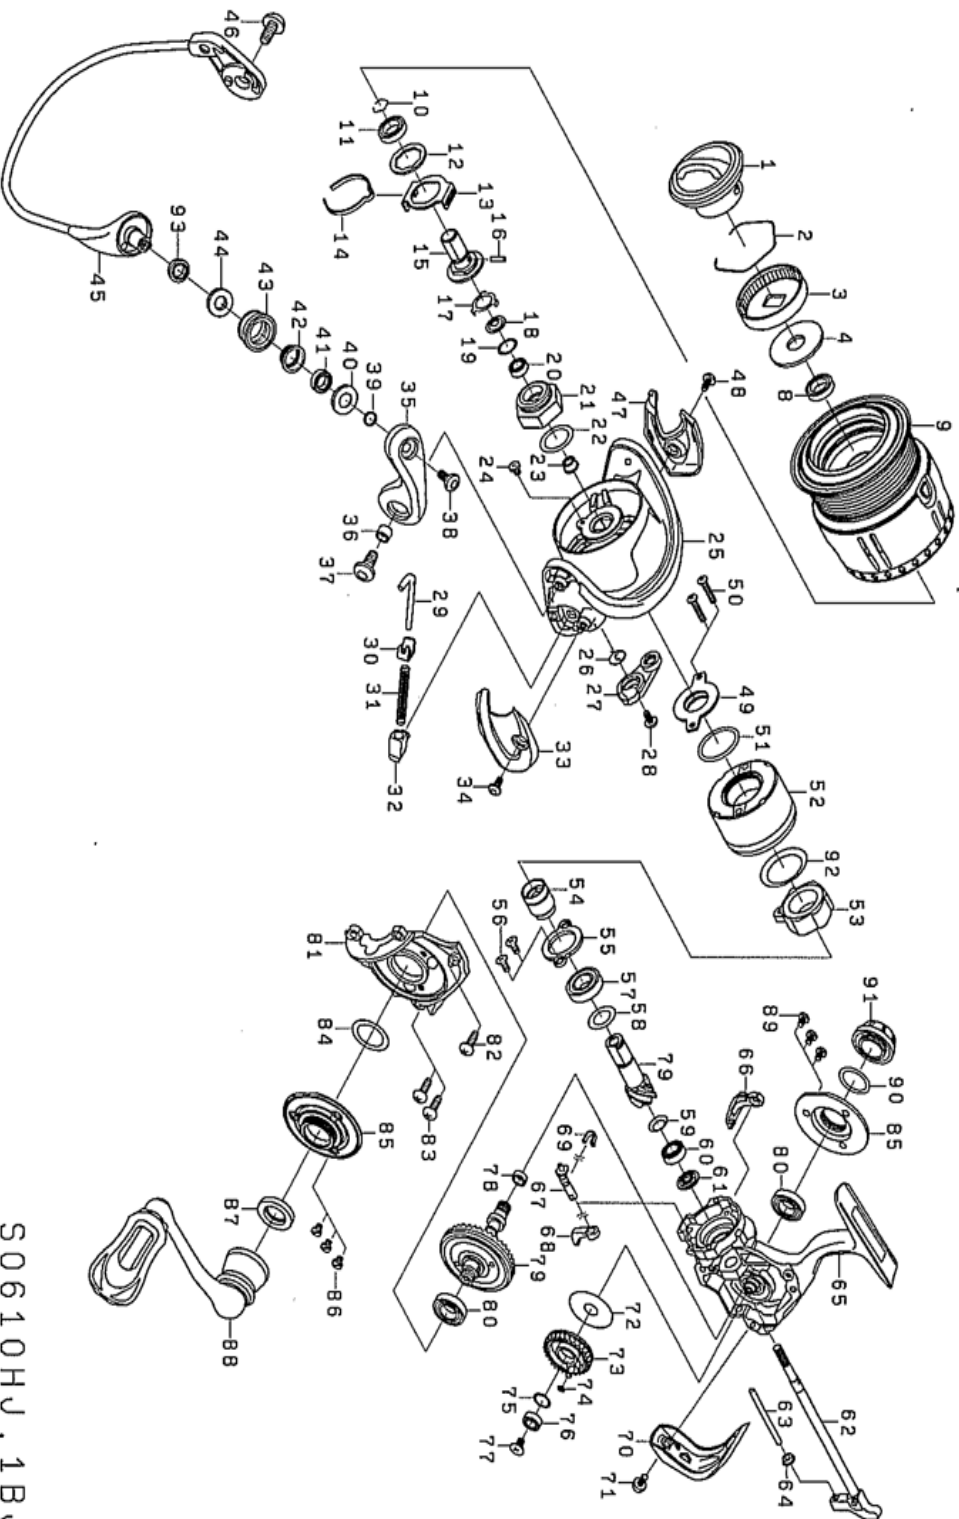

# 14 PRESSO 2025H

Feel Alive.

Please quote by part number, not key number when ordering.  
spares@daiwaaustralia.com.au PH: (02) 8644 8644

S0610HJ, 1BJ  
S0630HJ

REEL NAME	MGFT CODE	KEY NO	PARTS CODE	DESCRIPTION
14 PRESSO 2025H		1	6J179201	DRAG KNOB ASSY
14 PRESSO 2025H		2	6F742501	DRAG RING
14 PRESSO 2025H		3	6F908701	DRAG RACHET
14 PRESSO 2025H		4	6H806401	DRAG WASHER
14 PRESSO 2025H		8	6G818902	DRAG BALL BEARING
14 PRESSO 2025H		2-9	6J179001	SPOOL ASSY( 2-9 )
14 PRESSO 2025H		10	6G472401	SPOOL METAL RING
14 PRESSO 2025H		11	6G818902	SPOOL METAL BALL BERING
14 PRESSO 2025H		12	6H806300	SPOOL WASHER
14 PRESSO 2025H		13	6H416001	CLICK HOLDER
14 PRESSO 2025H		14	6H416101	CLICK LEAF SPRING
14 PRESSO 2025H		15	6H893701	SPOOL MATAL
14 PRESSO 2025H		16	6G375001	SPOOL METAL PIN
14 PRESSO 2025H		17	6G471501	ROTOR NUT PLATE
14 PRESSO 2025H		18	6H415701	ROTOR NUT PACKING
14 PRESSO 2025H		19	6G466103	ROTOR NUT BEARING WASHER
14 PRESSO 2025H		20	6G466201	ROTOR NUT BALL BEARING
14 PRESSO 2025H		21	6H806201	ROTOR NUT
14 PRESSO 2025H		22	63727601	ROTOR NUT WASHER
14 PRESSO 2025H		23	6H854701	ROTOR NUT BEARING COLLAR
14 PRESSO 2025H		24	6H022701	ROTOR NUT SCREW
14 PRESSO 2025H		25	6H754605	ROTOR
14 PRESSO 2025H		26	6H443301	KICK LEVER SPRING
14 PRESSO 2025H		27	6H754701	KICK LEVER ASSY
14 PRESSO 2025H		28	6H417701	KICK LEVER SCREW
14 PRESSO 2025H		29	6H754901	ARM LEVER SHAFT
14 PRESSO 2025H		30	6H576101	ARM LEVER SHAFT PLATE
14 PRESSO 2025H		31	6H442401	ARM LEVER SPRING
14 PRESSO 2025H		32	6H414301	ARM LEVER SPRING HOLDER
14 PRESSO 2025H		33	6H755001	ARM LEVER SPRING COVER
14 PRESSO 2025H		34	6H741702	COVER SCREW
14 PRESSO 2025H		35	6H742208	ARM LEVER
14 PRESSO 2025H		36	6H742301	ARM LEVER SCREW COLLAR
14 PRESSO 2025H		37	6H656102	ARM LEVER SCREW
14 PRESSO 2025H		38	6H744201	ROLLAR SCREW
14 PRESSO 2025H		39	6H961001	ROLLAR COLLAR(A)
14 PRESSO 2025H		40	6H038301	ROLLAR BEARING PACKING
14 PRESSO 2025H		41	6G686901	ROLLAR BALL BEARING
14 PRESSO 2025H		42	6H960901	ROLLAR COLLAR(B)
14 PRESSO 2025H		43	6G686703	LINE ROLLAR
14 PRESSO 2025H		44	6H960801	ROLLAR COLLAR(C)
14 PRESSO 2025H		45	6J178601	BAIL ASSY
14 PRESSO 2025H		46	6H656102	BAIL HOLDER SCREW
14 PRESSO 2025H		47	6H755501	BAIL HOLDER COVER
14 PRESSO 2025H		48	6H741702	BAIL HOLDER COVER SCREW
14 PRESSO 2025H		49	6H740901	MAGSEALED PLATE
14 PRESSO 2025H		50	6H596502	MAGSEALED PLATE SCREW
14 PRESSO 2025H		51	6H741401	MAGSEALED PLATE ORING
14 PRESSO 2025H		52	6H740702	MAGSEALED CAP
14 PRESSO 2025H		53	6H412601	ONEWAY CLUTCH
14 PRESSO 2025H		54	6H879601	CLUTCH RING
14 PRESSO 2025H		55	6H739101	PINION BEARING PLATE
14 PRESSO 2025H		56	6G997301	PINION BEARING PLATE SCREW
14 PRESSO 2025H		57	6G279602	PINION BALL BEARING (A)
14 PRESSO 2025H		58	63758500	PINION BEARING (A) WASHER
14 PRESSO 2025H		59	6H814900	PINION BEARING (B) SPRING WASHER
14 PRESSO 2025H		60	6H738901	PINION BALL BEARING (B)