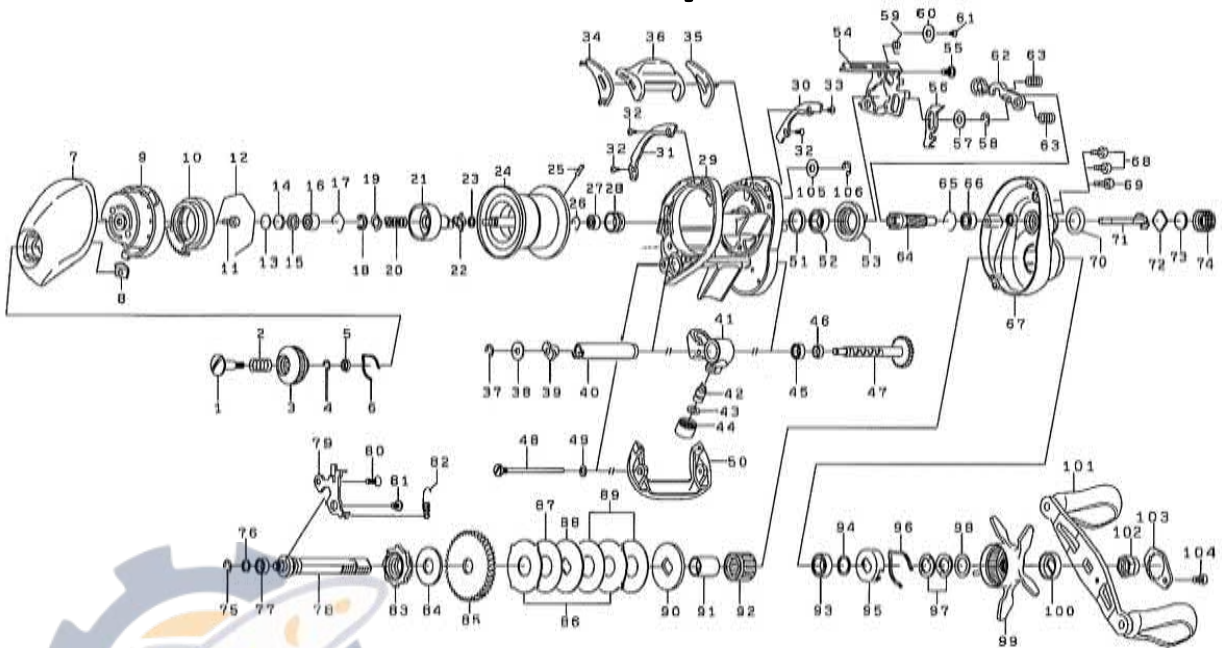

BAITCASTING REEL

SV103H / SV103XS

Please order by parts number, not key number
Veuillez indiquer le numéro de la pièce (Non "Key" No.)

Key No.	Part No.	Part Name
1	F57-7901	SET PLT SCREW
2	E16-7101	SET PLT SPRING
3	F57-7802	BRAKE ADJ KNOB
4	B33-9801	BRAKE DIAL RET
5	F63-7701	BRAKE DIAL WASHER
6	H86-3101	BRAKE CLICK SPRING
7	G03-6829	L/S PLATE
8	F61-3401	BRAKE DIAL RET
9	G01-1901	LEFT SET PLT
10	F71-7702	MAGNET HOLDER
11	351-0906	SET PLT SCREW
12	B54-3201	MAGNET HOLDER RET
13	375-7400	SPACER
14	375-7411	SPACER
15	F57-4303	SPACER
16	G43-1105	BALL BEARING
17	E21-9701	RETAINER
18-28	Z02-2655	SPOOL ASSEMBLY
29	H71-9802	FRAME ASSEMBLY
30	G79-4122	PLATE (A)
31	G79-5722	PLATE (B)
32	G31-8503	SCREW
33	G61-1501	SCREW
34	G00-9402	CLUTCH LEVER PLT B
35	G00-9302	CLUTCH LEVER PLT A
36	G00-9501	CLUTCH LEVER
37	320-5901	RETAINER
38	F65-5501	WORM SHAFT WASHER
39	B71-5601	WORM SHAFT HOLDER
40	F83-6502	WORM SHIELD
41	G41-0301	LINE GUIDE
42	121-4212	LINE GUIDE PAWL
43	373-1300	WASHER
44	F40-2801	PAWL CAP
45	F64-8301	BUSHING
46	G01-0701	WORM SHAFT COLLAR
47	G79-0701	WORM SHAFT ASSEMBLY
48	G01-1702	STABILIZER BAR
49	G68-4801	WASHER
50	G01-1605	FRONT PLT
51	F83-4701	COLLAR
52	G43-1002	BALL BEARING
53	F79-3501	CLUTCH CAM
54	G79-0001	CLUTCH CAM PLT
55	G00-9701	CLUTCH CAM SCREW
56	G79-0101	CLUTCH TRIP PLT
57	371-6906	WASHER
58	320-1402	RETAINER
59	G79-0401	CLUTCH CAM SPRING
60	F44-0201	WASHER
61	F50-5701	SCREW
62	F79-4801	YOKE
63	G85-0301	YOKE SPRING
64	G79-0601	PINION GEAR

SV103XS SPECIAL PARTS		
Key No.	Part No.	Part Name
30	G79-4111	PLATE (A)
31	G79-5711	PLATE (B)
47	H33-7201	WORM SHAFT ASSEMBLY
64	H80-1501	PINION GEAR
67	J31-3701	R/S PLATE
83	H14-4801	CLUTCH WHEEL
85	H76-5601	DRIVE GEAR
103	H83-4506	HANDLE NUT PLT