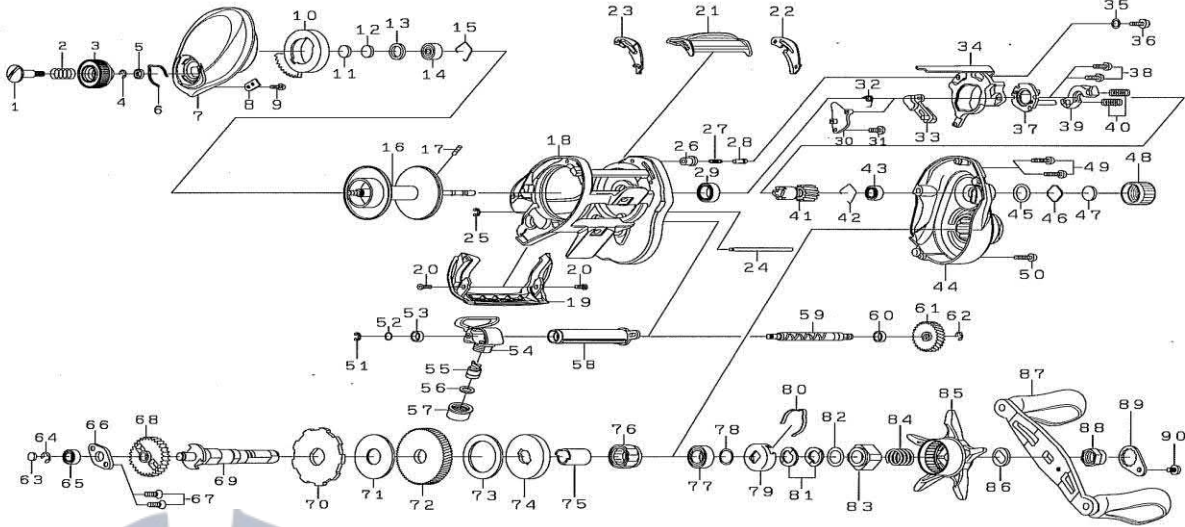

Please order by parts number, not key number
Veuillez indiquer le numéro de la pièce (Non "Key" No.)

BAITCASTING REEL TATULA-HD 200H/200HS

Key No.	Part No.	Part Name	Key No.	Part No.	Part Name
1	H93-0401	SET PLATE SCREW	50	G04-0825	RIGHT SIDE PLATE SCREW(B)
2	E16-7101	YOKE SPRING	51	320-5901	RETAINER(B)
3	H93-0206	BRAKE ADJ KNOB	52	B41-1700	WASHER(B)
4	B33-9801	BRAKE DIAL RETAINER(A)	53	G72-0001	WORM SHAFT SPACER (A)
5	F63-7701	BRAKE DIAL WASHER	54	H92-9101	T-LEVEL WIND
6	H66-3401	BRAKE CLICK SPRING	55	121-4212	LINE GUIDE PAWL
7	H93-0105	LEFT SIDE PLATE	56	373-1300	WASHER(C)
8	H91-5501	BRAKE DIAL RETAINER(B)	57	F40-2801	PAWL CAP
9	G93-9301	FRON PLATE SCREW	58	H91-0801	LEVEL WIND GUARD
10	H93-0501	MAGNET HOLDER	59	H91-1702	WORM SHAFT
11	375-7400	SPACER(A)	60	G72-0001	WORM SHAFT SPACER (B)
12	375-7411	SPACER(B)	61	H91-0501	WORM GEAR
13	G18-5101	SPACER(C)	62	B33-9801	RETAINER(C)
14	G51-1507	BALL BEARING(A)	63	G09-9800	WASHER(D)
15	F03-2201	BEARING RETAINER(A)	64	320-8002	RETAINER(D)
16-17	J09-1501	SPOOL ASSEMBLY	65	B35-8605	BALL BEARING(D)
18	H91-0208	FRAME	66	H92-8901	PLATE(B)
19	H93-0005	FRONT PLATE	67	E13-4509	SCREW(F)
20	H45-5402	SCREW(C)	68	H91-2701	DRIVE SHAFT GEAR
21	H91-2401	CLUTCH LEVER	69	H91-1601	DRIVE SHAFT
22	H91-5601	CLUTCH LEVER PLATE	70	H92-9401	A/R RATCHET
23	H91-5701	CLUTCH LEVER PLATE	71	J08-5101	DRIVE SHAFT WASHER (A)
24	H91-2101	STABILIZER BAR	72	J07-5802	DRIVE GEAR
25	H70-4101	RETAINER(A)	73	H45-2602	DRAG WASHER
26	H91-0601	COLLAR	74	H91-3201	KEY WASHER
27	H92-8801	SPRING(B)	75	G54-5001	GEAR SHAFT COLLAR
28	J05-5201	PIN	76	G81-9801	ROLLER CLUTCH
29	B86-1704	BALL BEARING(B)	77	B86-1704	BALL BEARING(E)
30	H91-2301	PLATE(A)	78	B55-3801	WASHER(E)
31	H29-4101	SCREW(D)	79	F02-8203	CLICK LEAF SPRING HOLDER
32	H45-0001	CLUTCH CAM SPRING	80	F03-2401	CLICK LEAF SPRING
33	H45-0101	CLUTCH TRIP LEVER	81	150-8901	DRAG SPRING WASHER
34	H92-8701	CLUTCH CAM	82	H92-9501	WASHER(F)
35	H15-9201	WASHER(A)	83	H91-2001	NUT
36	352-2501	A/R LEVER SCREW	84	J01-1901	SPRING(C)
37	H65-9101	CLUTCH CAM PLATE	85	H91-1901	STAR DRAG
38	B03-2904	CLUTCH CAM SCREW	86	F57-6601	HANDLE COLLAR
39	H92-9001	YOKE	87	J09-1201	HANDLE ASSEMBLY
40	J05-5301	YOKE SPRING	88	G79-3301	HANDLE NUT
41	J09-1101	PINION GEAR	89	040-3211	HANDLE CAP
42	E21-9701	BEARING RETAINER(B)	90	353-8301	HANDLE SCREW
43	G43-1105	BALL BEARING(C)			
44	H91-0313	RIGHT SIDE PLATE			
45	171-5201	"O"RING			
46	B17-5406	SPACER(F)			
47	B17-5503	CAP RUBBER WASHER			
48	J00-4704	CAST CONTROL CAP			
49	G04-0814	RIGHT SIDE PLATE SCREW(A)			