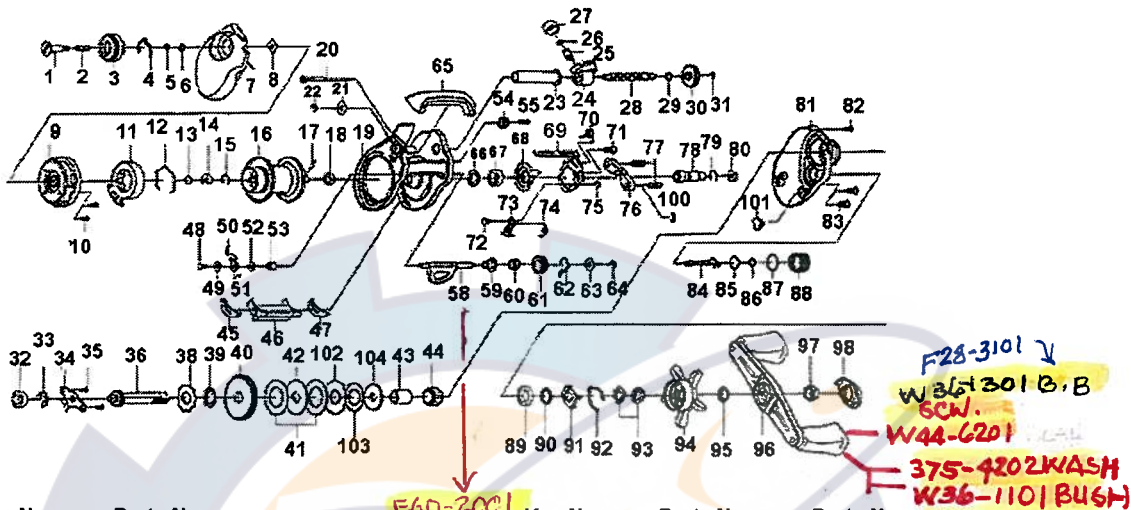

Please order by parts number, not key number

BAITCASTING REEL TEAM DAIWA VIENTO

Key No.	Parts No.	Parts Name	Key No.	Parts No.	Parts Name
1	E59-3803	SET PLT SCREW	52	E60-2301	TWITCHIN BAR WASHER B
2	E59-3701	SET PLT SPRING	53	E60-2201	TWITCHIN BAR BUSHING A
3	E59-3604	BRAKE ADJ KNOB	54	E60-1501	IDLE GEAR
4	E61-4601	BRAKE CLICK SPRING	55	351-1805	IDLE GEAR SCREW
5	B33-9801	BRAKE DIAL RET A	59	E60-1801	TWITCHIN BAR BUSHING B
6	E59-3901	BRAKE DIAL WASHER	60-61	E61-0801	ROLLER CLUTCH B ASSY
7	E60-8602	R/S PLT E60-3402	62	E60-1601	ROLLER CLUTCH SPRING
8	E59-4001	BRAKE DIAL RET B	63	E60-1901	ROLLER CLUTCH WASHER
9	E60-3502	SET PLT E60-3501	65	E61-5901	FRONT PLT
10	F01-0002	SET PLT SCREW B	66	E58-8601	BALL BEARING WASHER
11	E59-4701	MAGNET HOLDER E69-6901	67	B86-1701	BALL BEARING C
12	E59-5001	MAGNET HOLDER RET RING	68	E60-7701	CLUTCH CAM
13	E59-4600	SPACER A	69	E60-7801	YOKE PLT
14	G49-8601	BALL BEARING A	70	E60-8001	CLUTCH CAM SPRING A
15	E21-9701	BEARING RET A	71	351-1805	CLUTCH CAM SCREW
16-18	E61-3301	SPOOL	72	E60-0301	PIN
19	E60-7602	FRAME	73	E60-7901	CLUTCH TRIP PLT
20	E60-1101	STABILIZER BAR	74	E59-5501	CLUTCH TRIP PLT SPRING
21	E60-1401	WORM SHAFT WASHER	75	320-5901	CLUTCH TRIP PLT RET
22	320-5901	WORM SHAFT RET A	76	E58-9501	YOKE
23	E58-9801	LEVEL WIND GUARD	77	E58-9701	YOKE SPRING
24	E60-0801	LINE GUIDE	78	E61-5501	PINION GEAR
25	E59-0601	LINE GUIDE PAWL	79	E21-9701	BEARING RET B
26	E59-0700	LINE GUIDE PAWL WASHER	80	G46-6202	BALL BEARING D
27	E59-0802	PAWL CAP	81	E61-5701	L/S PLT E61-2801
28	E60-1201	WORM SHAFT	82	E60-3901	L/S PLT SCREW A
29	E59-7301	SPACER	83	E59-1601	L/S PLT SCREW B
30	E60-1301	WORM SHAFT GEAR	84	F80-0501	PINION SHAFT
31	B33-9801	WORM SHAFT GEAR RET	85	B17-5405	SPOOL ADJ CAP METAL
32	B35-8606	BALL BEARING B	86	B17-5501	RUBBER WASHER
33	320-1402	DRIVE SHAFT RET B	87	171-5201	O RING
34	E60-8101	DRIVE SHAFT RET A	88	E59-1503	CAST CONTROL CAP
35	351-1805	DRIVE SHAFT RET SCREW	89	B86-1704	BALL BEARING E
36	E61-5401	DRIVE SHAFT	90	E61-4501	SPACING SLEEVE
38	E60-4001	A/R RATCHET	91	G58-8601	CLICK LEAF SPRING HOLDER
39	E60-7501	A/R RATCHET WASHER	92	F03-2401	CLICK LEAF SPRING
40	E61-5601	DRIVE GEAR	93	150-8901	SPRING WASHER A
41	G42-8501	DRAG WASHER A	94	F57-6603	STAR DRAG
42	E61-4301	KEY WASHER A	95	E61-5001	SPRING WASHER B
43	E61-4901	GEAR SHAFT COLLAR	96	E61-3101	HANDLE
44	F99-9803	ROLLER CLUTCH A	97	E61-3601	HANDLE NUT
45	E59-9501	CLUTCH LEVER PLT A	98	F57-7201	HANDLE NUT RET
46	E60-0101	CLUTCH LEVER	100	E61-4701	YOKE WASHER
47	E59-9601	CLUTCH LEVER PLT B	101	E61-4801	CLUTCH CAM PLT
48	E60-3701	TWITCHIN BAR SCREW	102	E61-4401	EARED WASHER
49	E60-2501	TWITCHIN BAR WASHER A	103	G45-5801	DRAG WASHER B
50	E60-9101	TWITCHIN BAR PLT SPRING E60-7401	104	E61-4201	KEY WASHER B
51	E60-8301	TWITCHIN BAR PLT E60-2401			