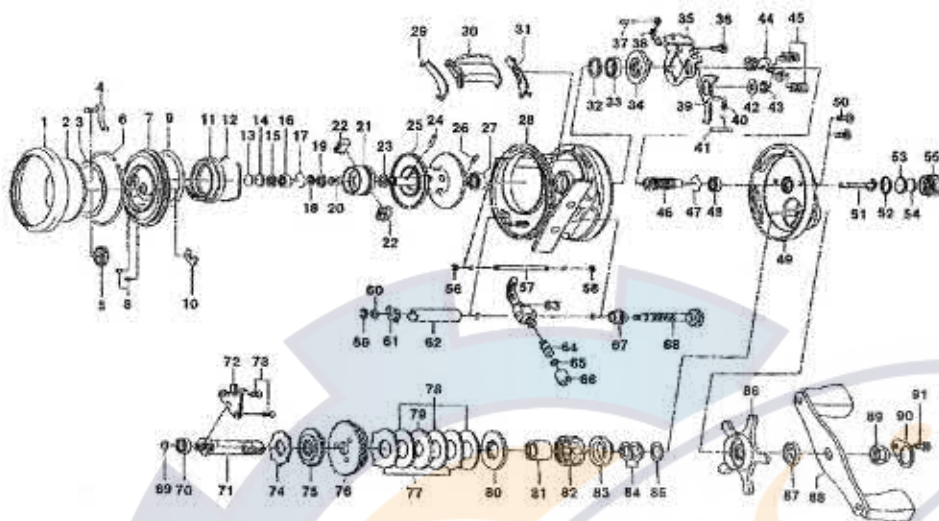

### TDLUNA203

Key No.	Parts No.	Parts Name
1	F79-8110	L/S OUTER RING
2	G28-8012	DIAL
3	G28-7801	RING
4	G28-8101	CLICK SPRING
5	G53-8701	IDLE GEAR
6	F79-8201	RET
7	G53-8503	L/S PLT
8	G50-0901	PIN A
9	F79-8301	O RING A
10	G53-8801	DIAL HOLDER
11	G28-8402	MAGNET HOLDER
12	G00-4601	MAGNET HOLDER RET
13	375-7404	SPACER A
14	375-7411	SPACER B
15	F57-4303	SPACER C
16	G43-1101	BALL BEARING A
17	E21-9701	BEARING RET A
18-27	Z01-7613	SPOOL
28	G70-4701	FRAME
29	F79-3305	CLUTCH LEVER PLT A
30	F99-7501	CLUTCH LEVER
31	F79-3203	CLUTCH LEVER PLT B
32	F79-3401	BEARING RET B
33	G43-1001	BALL BEARING B
34	F79-3501	CLUTCH CAM
35	G04-0601	YOKE PLT
36	F79-3801	YOKE PLT SCREW
37	F79-4401	PIN B
38	F79-4501	CLUTCH SPRING
39	F79-3901	CLUTCH TRIP LEVER
40	F79-4701	CLUTCH TRIP LEVER SPRING
41	F79-4601	PIN C
42	371-6905	CLUTCH TRIP LEVER WASHER
43	320-1402	CLUTCH TRIP LEVER RET
44	F79-4801	YOKE
45	F79-4901	YOKE SPRING
46	F79-5001	PINION GEAR
47	E21-9701	BEARING RET C
48	G43-0901	BALL BEARING C
49	G00-6009	R/S PLT
50	B67-9302	R/S PLT SCREW
51	F80-0501	PINION SHAFT
52	171-5201	O RING B
53	B17-5401	SPOOL ADJ CAP METAL
54	B17-5503	RUBBER WASHER
55	F57-4403	CAST CONTROL CAP

### TD LUNA253

Key No.	Parts No.	Parts Name
18-27	Z01-7616	SPOOL
28	G70-5101	FRAME
30	F99-7601	CLUTCH LEVER
35	G04-0701	YOKE PLT
49	G00-6010	R/S PLT
57	G52-7901	STABILIZER BAR
62	F81-9901	LEVEL WIND GUARD
68	F81-9401	WORM SHAFT