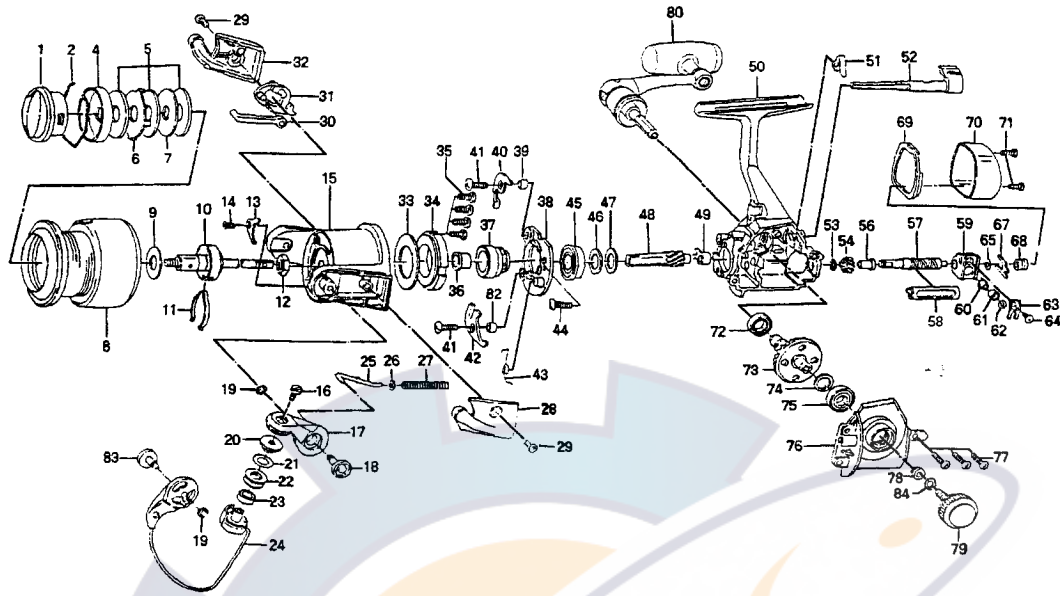

SPINNING REEL

TOURNAMENT-S4000RA / HA

Key No.	Parts No.	Parts Name
2-8	G01-3101	SPOOL
1	G01-3301	DRAG KNOB
2	F71-0001	DRAG WASHER RET
4	F75-6001	DRAG KNOB CLICK PLT
5	F62-7101	DRAG WASHER
6	F75-5701	EARED WASHER
7	F75-5601	KEY WASHER
9	F13-7501	SPOOL WASHER
10	F47-5901	MAIN SHAFT
11	F74-7702	SPOOL CLICK LEAF SPRING
12	B10-5702	ROTOR NUT
13	F18-9601	ROTOR NUT HOLD PLT
14	E13-4501	ROTOR NUT HOLD PLT SCREW
15	G01-2401	ROTOR
16	F14-2004	LINE ROLLER SCREW
17	F45-4303	BAIL ARM
18	F34-5901	BAIL ARM SCREW
19	320-5901	BAIL ARM SCREW RET
20	F70-8101	LINE ROLLER COLLAR
21	F44-6202	LINE ROLLER WASHER
22	F45-4902	LINE ROLLER
23	F84-4901	BALL BEARING A
24	G01-2501	BAIL
25	E12-4701	BAIL SPRING SHAFT
26	E31-3901	BAIL SPRING WASHER
27	E43-5401	BAIL SPRING
28	F35-6906	BAIL SPRING COVER
29	F01-3701	BAIL SPRING COVER SCREW
30	F35-7201	BAIL TRIP PLT
31	F49-9201	BAIL TRIP LEVER
32	F35-7306	BAIL TRIP COVER
33	F19-7304	ROLLER CLUTCH WASHER
34	F76-5401	ROLLER CLUTCH
35	351-4701	ROLLER CLUTCH SCREW
36	F24-6001	SPACING SLEEVE
37	F23-9102	A/R RATCHET
38	F23-8301	BEARING RET
39	F22-6801	A/R PAWL COLLAR A
40	F23-8801	A/R PAWL PLT
41	E45-4001	A/R PAWL SCREW
42	F23-8901	A/R PAWL
43	F22-7101	A/R PAWL SPRING
44	351-8501	BEARING RET SCREW
45	F24-0001	BALL BEARING B

T-S4000HA Special Parts

Key No.	Parts No.	Parts Name
48	F76-3601	PINION GEAR
54	F76-3501	WORM SHAFT GEAR
57	G01-3501	WORM SHAFT
73	F76-3701	DRIVE GEAR
76	F08-5008	SIDE COVER